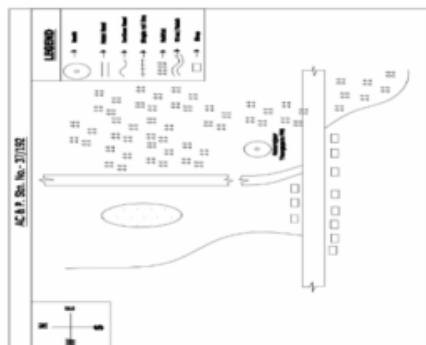

Nazri Naksha