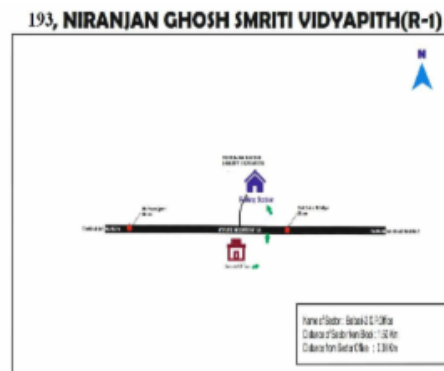

Key MAP View