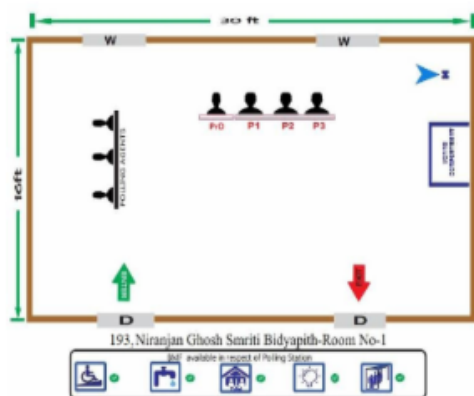

নির্বাচক নিবন্ধন আধিকারিকের স্বাক্ষর

Nazri Naksha

Google Map View

Polling Station Building Front View

Polling Station Front View

Cad View

Key MAP View

1	WB/06/035/543869	নাম : রামপদ অধিকারী পিতার নাম: মেঘলাল অধিকারী বাড়ির নং : n0099 বয়স : 61 লিঙ্গ : পুরুষ	ফটো উপলব্ধ	2	WB/06/035/543089	নাম : মিনতী অধিকারী স্বামীর নাম: রামপদ অধিকারী বাড়ির নং : n0099 বয়স : 51 লিঙ্গ : মহিলা	ফটো উপলব্ধ	3	RDT1775170	নাম : প্রান কুমার সূত্রধর পিতার নাম: মংলা সূত্রধর বাড়ির নং : n0041 বয়স : 41 লিঙ্গ : পুরুষ	ফটো উপলব্ধ
4	RDT2081453	নাম : আল্লা কর্মকার স্বামীর নাম: ব্রজেন কর্মকার বাড়ির নং : n0074 বয়স : 58 লিঙ্গ : মহিলা	ফটো উপলব্ধ	5	RDT2081438	নাম : ব্রজেন কর্মকার পিতার নাম: বৈদ্যনাথ কর্মকার বাড়ির নং : n0074 বয়স : 66 লিঙ্গ : পুরুষ	ফটো উপলব্ধ	6	LPZ2601722	নাম : উৎপল কর্মকার পিতার নাম: ব্রজেন কর্মকার বাড়ির নং : n0074 বয়স : 39 লিঙ্গ : পুরুষ	ফটো উপলব্ধ
7	RDT1868157	নাম : পঞ্চমী কর্মকার স্বামীর নাম: উৎপল কর্মকার বাড়ির নং : n0522 বয়স : 29 লিঙ্গ : মহিলা	ফটো উপলব্ধ	8	RDT1340819	নাম : অসীম ঘোষ পিতার নাম: নিখিল ঘোষ বাড়ির নং : n0180 বয়স : 33 লিঙ্গ : পুরুষ	ফটো উপলব্ধ	9	LPZ2507481	নাম : অখিল ঘোষ পিতার নাম: নিখিল ঘোষ বাড়ির নং : n0180 বয়স : 39 লিঙ্গ : পুরুষ	ফটো উপলব্ধ
10	LPZ1834985	নাম : দুর্গা ঘোষ স্বামীর নাম: পরিতোষ ঘোষ বাড়ির নং : n0180 বয়স : 59 লিঙ্গ : মহিলা	ফটো উপলব্ধ	11	RDT1232487	নাম : অসীম ঘোষ পিতার নাম: নিমাই ঘোষ বাড়ির নং : n0046 বয়স : 32 লিঙ্গ : পুরুষ	ফটো উপলব্ধ	12	RDT1868090	নাম : অমর ঘোষ পিতার নাম: প্রবেশ ঘোষ বাড়ির নং : n0516 বয়স : 26 লিঙ্গ : পুরুষ	ফটো উপলব্ধ
13	RDT1084748	নাম : গোপাল ঘোষ মায়ের নাম: লক্ষী ঘোষ বাড়ির নং : n0055 বয়স : 35 লিঙ্গ : পুরুষ	ফটো উপলব্ধ	14	WB/06/035/543839	নাম : লক্ষী ঘোষ স্বামীর নাম: তুষ্ট ঘোষ বাড়ির নং : n0055 বয়স : 76 লিঙ্গ : মহিলা	ফটো উপলব্ধ	15	LPZ2506079	নাম : নিমাই ঘোষ পিতার নাম: নুসুল চন্দ্র ঘোষ বাড়ির নং : n0046 বয়স : 59 লিঙ্গ : পুরুষ	ফটো উপলব্ধ
16	RDT1867837	নাম : কৃষ্ণ ঘোষ পিতার নাম: নিখিল ঘোষ বাড়ির নং : n0490 বয়স : 27 লিঙ্গ : পুরুষ	ফটো উপলব্ধ	17	RDT1450519	নাম : মিঠুন ঘোষ পিতার নাম: চন্ডুরঞ্জন ঘোষ বাড়ির নং : n0093 বয়স : 31 লিঙ্গ : পুরুষ	ফটো উপলব্ধ	18	RDT1449750	নাম : মান্নি ঘোষ স্বামীর নাম: লিপন ঘোষ বাড়ির নং : n0093 বয়স : 36 লিঙ্গ : মহিলা	ফটো উপলব্ধ
19	RDT1450667	নাম : নিতাই ঘোষ পিতার নাম: নবকুমার ঘোষ বাড়ির নং : n0093 বয়স : 55 লিঙ্গ : পুরুষ	ফটো উপলব্ধ	20	WB/06/035/543824	নাম : কম্পনা ঘোষ স্বামীর নাম: চন্ডুরঞ্জন ঘোষ বাড়ির নং : n0093 বয়স : 61 লিঙ্গ : মহিলা	ফটো উপলব্ধ	21	WB/06/035/543577	নাম : মিনতী ঘোষ স্বামীর নাম: নিখিলচন্দ্র ঘোষ বাড়ির নং : n0181 বয়স : 61 লিঙ্গ : মহিলা	ফটো উপলব্ধ
22	RDT1533694	নাম : মিঠুন ঘোষ পিতার নাম: পরিতোষ ঘোষ বাড়ির নং : n0180 বয়স : 29 লিঙ্গ : পুরুষ	ফটো উপলব্ধ	23	LPZ1897784	নাম : প্রবেশচন্দ্র ঘোষ পিতার নাম: ব্রজেন্দ্র ঘোষ বাড়ির নং : n0062 বয়স : 61 লিঙ্গ : পুরুষ	ফটো উপলব্ধ	24	WB/06/035/543870	নাম : নীলকমল ঘোষ পিতার নাম: তুষ্ট ঘোষ বাড়ির নং : n0055 বয়স : 50 লিঙ্গ : পুরুষ	ফটো উপলব্ধ
25	LPZ2260453	নাম : বন্দনা ঘোষ স্বামীর নাম: নীলমনি ঘোষ বাড়ির নং : n0055 বয়স : 43 লিঙ্গ : মহিলা	ফটো উপলব্ধ	26	RDT1696194	নাম : লক্ষী ঘোষ স্বামীর নাম: মিঠুন ঘোষ বাড়ির নং : n0093 বয়স : 28 লিঙ্গ : মহিলা	ফটো উপলব্ধ	27	RDT1449255	নাম : বলবলি সূত্রধর স্বামীর নাম: পবিত্র সূত্রধর বাড়ির নং : n0093 বয়স : 41 লিঙ্গ : মহিলা	ফটো উপলব্ধ
Q 28	LPZ2811008	নাম : বন্যা ঘোষ স্বামীর নাম: নিতাই ঘোষ বাড়ির নং : বয়স : 37 লিঙ্গ : মহিলা	ফটো উপলব্ধ	29	RDT2204204	নাম : নিখিল ঘোষ পিতার নাম: অনিল ঘোষ বাড়ির নং : n0180 বয়স : 66 লিঙ্গ : পুরুষ	ফটো উপলব্ধ	30	RDT2261857	নাম : পপি ঘোষ স্বামীর নাম: গোপাল ঘোষ বাড়ির নং : এন0055 বয়স : 24 লিঙ্গ : মহিলা	ফটো উপলব্ধ