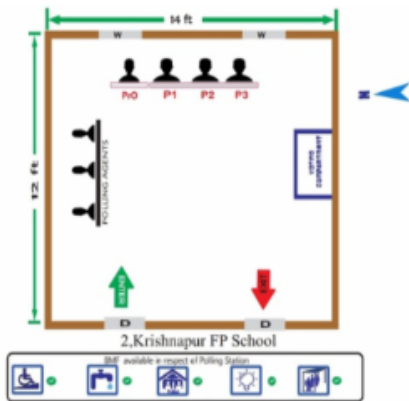

নির্বাচক নিবন্ধন আধিকারিকের স্বাক্ষর

Nazri Naksha

Google Map View

Polling Station Building Front View

Polling Station Front View

Cad View

Key MAP View

1 নাম : নকিতা দেবশর্মা স্বামীর নাম : জগমোহন দেবশর্মা বাড়ির নং : N0184 বয়স : 27 লিঙ্গ : মহিলা	RDT1865260	ফটো উপলব্ধ	2 নাম : প্রতিমা দেবশর্মা পিতার নাম : সেরু দেবশর্মা বাড়ির নং : এন0217 বয়স : 28 লিঙ্গ : মহিলা	RDT1864974	ফটো উপলব্ধ	3 নাম : সুমিত দেবশর্মা পিতার নাম : রঞ্জিত দেবশর্মা বাড়ির নং : n0191 বয়স : 31 লিঙ্গ : পুরুষ	RDT1864883	ফটো উপলব্ধ
4 নাম : অমল দেবশর্মা পিতার নাম : সুজিত দেবশর্মা বাড়ির নং : n0192 বয়স : 28 লিঙ্গ : পুরুষ	RDT1864875	ফটো উপলব্ধ	5 নাম : তুফার দেবশর্মা পিতার নাম : ভেটকু দেবশর্মা বাড়ির নং : n0129 বয়স : 28 লিঙ্গ : পুরুষ	RDT1864859	ফটো উপলব্ধ	6 নাম : গোলাপী দেবশর্মা স্বামীর নাম : কার্তিক সরকার বাড়ির নং : N0163 বয়স : 28 লিঙ্গ : মহিলা	RDT1865146	ফটো উপলব্ধ
7 নাম : তুস্তি দেবশর্মা স্বামীর নাম : জয়শংকর সরকার বাড়ির নং : N0204 বয়স : 28 লিঙ্গ : মহিলা	RDT1865070	ফটো উপলব্ধ	8 নাম : কবীর দেবশর্মা পিতার নাম : মখেন দেবশর্মা বাড়ির নং : N0186 বয়স : 27 লিঙ্গ : পুরুষ	RDT1865021	ফটো উপলব্ধ	9 নাম : দিপালী দেবশর্মা পিতার নাম : কুশেন দেবশর্মা বাড়ির নং : N0003 বয়স : 29 লিঙ্গ : মহিলা	NLW1759158	ফটো উপলব্ধ
10 নাম : অরুণ দেবশর্মা পিতার নাম : পেলকু দেবশর্মা বাড়ির নং : n0075 বয়স : 24 লিঙ্গ : পুরুষ	RDT2102887	ফটো উপলব্ধ	11 নাম : মিঠুন দেবশর্মা পিতার নাম : সুশীল সরকার বাড়ির নং : 0088 বয়স : 33 লিঙ্গ : পুরুষ	RDT1723717	ফটো উপলব্ধ	12 নাম : শুবেন্দু রাম দেবশর্মা পিতার নাম : ধীরেন সরকার বাড়ির নং : n0159 বয়স : 35 লিঙ্গ : পুরুষ	RDT1098375	ফটো উপলব্ধ
13 নাম : শান্তরী দেবশর্মা স্বামীর নাম : পেলকু দেবশর্মা বাড়ির নং : n0075 বয়স : 47 লিঙ্গ : মহিলা	BWL1537794	ফটো উপলব্ধ	14 নাম : পেমো বালা সরকার স্বামীর নাম : ধীরেন দেবশর্মা বাড়ির নং : n0159 বয়স : 59 লিঙ্গ : মহিলা	RDT2395606	ফটো উপলব্ধ	15 নাম : মিনতী দেবশর্মা স্বামীর নাম : অখিল দেবশর্মা বাড়ির নং : n0111 বয়স : 75 লিঙ্গ : মহিলা	WB/06/033/270421	ফটো উপলব্ধ
16 নাম : সাবিনা দেবশর্মা পিতার নাম : প্রমথ দেবশর্মা বাড়ির নং : 167 বয়স : 33 লিঙ্গ : মহিলা	RDT2388379	ফটো উপলব্ধ	17 নাম : বাসন্তি দেবশর্মা স্বামীর নাম : চিয়ারু দেবশর্মা বাড়ির নং : n0085 বয়স : 52 লিঙ্গ : মহিলা	WB/06/033/270097	ফটো উপলব্ধ	18 নাম : দিলীপ দেবশর্মা পিতার নাম : বাতাল দেবশর্মা বাড়ির নং : 0074 বয়স : 27 লিঙ্গ : পুরুষ	RDT1723923	ফটো উপলব্ধ
19 নাম : আসানু দেবশর্মা পিতার নাম : জংলু দেবশর্মা বাড়ির নং : n0168 বয়স : 51 লিঙ্গ : পুরুষ	RDT2461598	ফটো উপলব্ধ	20 নাম : জলদা বালা দেবশর্মা স্বামীর নাম : জংলু দেবশর্মা বাড়ির নং : n0168 বয়স : 82 লিঙ্গ : মহিলা	WB/06/033/270215	ফটো উপলব্ধ	21 নাম : সঞ্জয় দেবশর্মা পিতার নাম : সুভাষ দেবশর্মা বাড়ির নং : 0175 বয়স : 27 লিঙ্গ : পুরুষ	RDT1724012	ফটো উপলব্ধ
22 নাম : সুফলা দেবশর্মা স্বামীর নাম : সুজিৎ দেবশর্মা বাড়ির নং : n0192 বয়স : 61 লিঙ্গ : মহিলা	WB/06/033/270313	ফটো উপলব্ধ	23 নাম : মিনো দেবশর্মা স্বামীর নাম : রঞ্জিৎ দেবশর্মা বাড়ির নং : n0191 বয়স : 54 লিঙ্গ : মহিলা	WB/06/033/270285	ফটো উপলব্ধ	24 নাম : চিয়ারু দেবশর্মা পিতার নাম : কানুরাম দেবশর্মা বাড়ির নং : n0085 বয়স : 55 লিঙ্গ : পুরুষ	RDT1958255	ফটো উপলব্ধ
25 নাম : জ্ঞানীন্দ্র নাথ সরকার পিতার নাম : দীনেশ চন্দ্র সরকার বাড়ির নং : n0236 বয়স : 37 লিঙ্গ : পুরুষ	BWL2609709	ফটো উপলব্ধ	26 নাম : যুথিকা সরকার (দেবশর্মা) স্বামীর নাম : সুকুমার দেবশর্মা বাড়ির নং : n0192 বয়স : 31 লিঙ্গ : মহিলা	RDT1363837	ফটো উপলব্ধ	27 নাম : ছবি দেবশর্মা পিতার নাম : আসানু দেবশর্মা বাড়ির নং : এন0168 বয়স : 26 লিঙ্গ : মহিলা	RDT1888908	ফটো উপলব্ধ
28 নাম : বিষম দেবশর্মা পিতার নাম : আশ্কারু দেবশর্মা বাড়ির নং : n0151 বয়স : 61 লিঙ্গ : পুরুষ	WB/06/033/270552	ফটো উপলব্ধ	29 নাম : প্রমথ দেবশর্মা পিতার নাম : জংলু দেবশর্মা বাড়ির নং : n0167 বয়স : 61 লিঙ্গ : পুরুষ	WB/06/033/270240	ফটো উপলব্ধ	30 নাম : অতনী সরকার স্বামীর নাম : স্ট্রল সরকার বাড়ির নং : n0164 বয়স : 38 লিঙ্গ : মহিলা	RDT0991315	ফটো উপলব্ধ