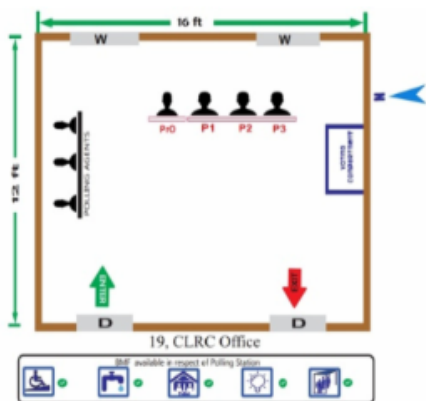

নির্বাচক নিবন্ধন আধিকারিকের স্বাক্ষর

Nazri Naksha

Google Map View

Polling Station Building Front View

Polling Station Front View

Cad View

Key MAP View

1 নাম : জরিনা খাতুন স্বামীর নাম: সালেমান মিঞা বাড়ির নং : n0047 বয়স : 78 লিঙ্গ : মহিলা	RDT2096758 ফটো উপলব্ধ	2 নাম : রীতা বাকে স্বামীর নাম: থোমাস মুর্মু বাড়ির নং : n0275 বয়স : 49 লিঙ্গ : মহিলা	BWL1383470 ফটো উপলব্ধ	3 নাম : রাজেশ আলী পিতার নাম: জিয়ারুল হক বাড়ির নং : n0246 বয়স : 26 লিঙ্গ : পুরুষ	RDT1856947 ফটো উপলব্ধ
4 নাম : অনিরুদ্ধ কুন্ডু পিতার নাম: রনজিৎ কুমার কুন্ডু বাড়ির নং : n0034 বয়স : 29 লিঙ্গ : পুরুষ	RDT1482058 ফটো উপলব্ধ	5 নাম : রনজিৎ কুমার কুন্ডু পিতার নাম: মনীন্দ্র নাথ কুন্ডু বাড়ির নং : n0034 বয়স : 63 লিঙ্গ : পুরুষ	BWL2349769 ফটো উপলব্ধ	6 নাম : মীরা কুন্ডু স্বামীর নাম: রণজীত কুমার কুন্ডু বাড়ির নং : n0001 বয়স : 53 লিঙ্গ : মহিলা	BWL2349751 ফটো উপলব্ধ
7 নাম : জয় কর্মকার মায়ের নাম: নীতিশ কর্মকার বাড়ির নং : এন0072 বয়স : 33 লিঙ্গ : পুরুষ	RDT1894757 ফটো উপলব্ধ	8 নাম : পুষ্পরানী গুপ্ত স্বামীর নাম: বিজয় গুপ্ত বাড়ির নং : n0280 বয়স : 87 লিঙ্গ : মহিলা	WB/06/033/450555 ফটো উপলব্ধ	9 নাম : তপন গুপ্ত পিতার নাম: বিজয় গুপ্ত বাড়ির নং : n0277 বয়স : 54 লিঙ্গ : পুরুষ	WB/06/033/450215 ফটো উপলব্ধ
10 নাম : মধুমিতা গুপ্ত পিতার নাম: তপন গুপ্ত বাড়ির নং : n0277 বয়স : 29 লিঙ্গ : মহিলা	RDT1482074 ফটো উপলব্ধ	11 নাম : উল্লি গুপ্ত স্বামীর নাম: তপন গুপ্ত বাড়ির নং : n0278 বয়স : 51 লিঙ্গ : মহিলা	WB/06/033/450135 ফটো উপলব্ধ	12 নাম : মমতা ঘোষ(সরকার) স্বামীর নাম: অমল সরকার বাড়ির নং : n0286 বয়স : 47 লিঙ্গ : মহিলা	RDT1001379 ফটো উপলব্ধ
13 নাম : শ্যামলী চৌধুরী স্বামীর নাম: বিমল চৌধুরী বাড়ির নং : এন0181 বয়স : 63 লিঙ্গ : মহিলা	RDT1953116 ফটো উপলব্ধ	14 নাম : বার্ণা দত্ত স্বামীর নাম: প্রফুল্ল দত্ত বাড়ির নং : n0010 বয়স : 59 লিঙ্গ : মহিলা	WB/06/033/309212 ফটো উপলব্ধ	15 নাম : প্রদীপ দত্ত পিতার নাম: প্রফুল্ল দত্ত বাড়ির নং : n0010 বয়স : 43 লিঙ্গ : পুরুষ	BWL2090702 ফটো উপলব্ধ
16 নাম : পূর্ণিমা দাস স্বামীর নাম: গৌর দাস বাড়ির নং : n0035 বয়স : 61 লিঙ্গ : মহিলা	WB/06/033/309680 ফটো উপলব্ধ	17 নাম : কৃষ্ণা দাস স্বামীর নাম: পিযুষ দাস বাড়ির নং : n0007 বয়স : 62 লিঙ্গ : মহিলা	DMG1732825 ফটো উপলব্ধ	18 নাম : সুকান্ত দাস পিতার নাম: সুরেশ চন্দ্র দাস বাড়ির নং : n0028 বয়স : 49 লিঙ্গ : পুরুষ	RDT2389237 ফটো উপলব্ধ
19 নাম : সুব্দের দাস পিতার নাম: রমেশচন্দ্র দাস বাড়ির নং : n0030 বয়স : 44 লিঙ্গ : পুরুষ	BWL2348613 ফটো উপলব্ধ	20 নাম : দিব্দের দাস পিতার নাম: রমেশ চন্দ্র দাস বাড়ির নং : n0030 বয়স : 38 লিঙ্গ : পুরুষ	BWL2349728 ফটো উপলব্ধ	21 নাম : সুরেশচন্দ্র দাস পিতার নাম: কৈলাস চন্দ্র দাস বাড়ির নং : n0028 বয়স : 81 লিঙ্গ : পুরুষ	WB/06/033/309004 ফটো উপলব্ধ
22 নাম : সাথী দাস (বোস) স্বামীর নাম: সুকান্ত দাস বাড়ির নং : n0028 বয়স : 38 লিঙ্গ : মহিলা	RDT0088419 ফটো উপলব্ধ	23 নাম : গায়িত্রী মাড়ী পিতার নাম: বিরজু মাড়ী বাড়ির নং : এন0311 বয়স : 21 লিঙ্গ : মহিলা	RDT2334415 ফটো উপলব্ধ	24 নাম : পৃথা দাস পিতার নাম: পীযুষ কুমার দাস বাড়ির নং : N0007 বয়স : 24 লিঙ্গ : মহিলা	RDT2125474 ফটো উপলব্ধ
25 নাম : অঞ্জলী দাস স্বামীর নাম: রমেশ চন্দ্র দাস বাড়ির নং : n0030 বয়স : 69 লিঙ্গ : মহিলা	WB/06/033/309647 ফটো উপলব্ধ	26 নাম : সিতু দাস মায়ের নাম: পূর্ণিমা দাস বাড়ির নং : n0035 বয়স : 34 লিঙ্গ : পুরুষ	RDT1000835 ফটো উপলব্ধ	27 নাম : আইভি দাস পিতার নাম: আশিশ কুমার দাস বাড়ির নং : n0445 বয়স : 26 লিঙ্গ : মহিলা	RDT1857283 ফটো উপলব্ধ
28 নাম : করুণাময় দাস পিতার নাম: নিশীথ কুমার দাস বাড়ির নং : n0025 বয়স : 54 লিঙ্গ : পুরুষ	BWL1383801 ফটো উপলব্ধ	29 নাম : আশিশ কুমার দাস পিতার নাম: যাদব চন্দ্র দাস বাড়ির নং : n0029 বয়স : 58 লিঙ্গ : পুরুষ	RDT2019719 ফটো উপলব্ধ	30 নাম : রজত দাস পিতার নাম: নিশীথ দাস বাড়ির নং : n0025 বয়স : 53 লিঙ্গ : পুরুষ	BWL1384403 ফটো উপলব্ধ