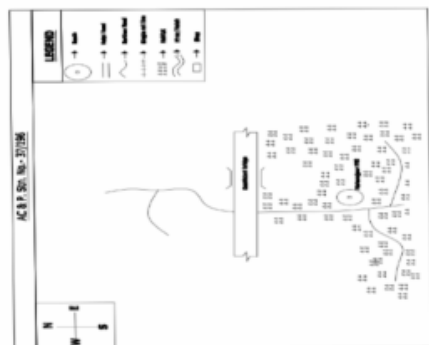

Nazri Naksha