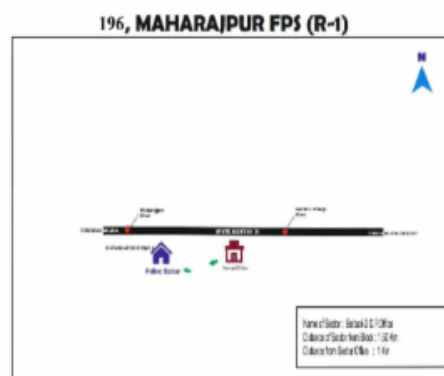

Key MAP View