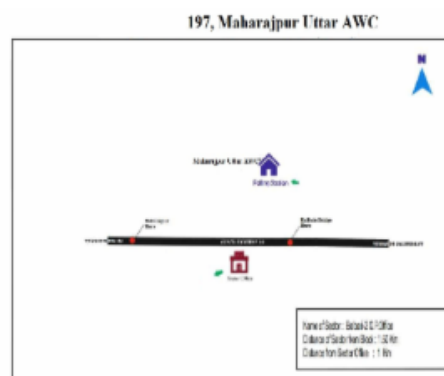

Key MAP View