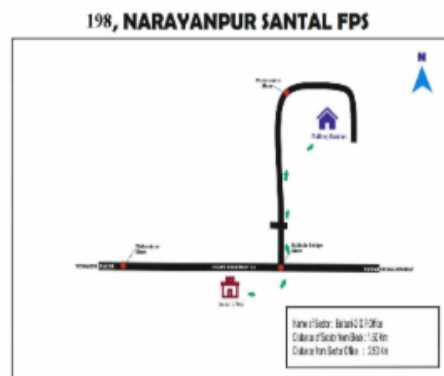

নির্বাচক নিবন্ধন আধিকারিকের স্বাক্ষর

Nazri Naksha

Google Map View

Polling Station Building Front View

Polling Station Front View

Cad View

Key MAP View

1 নাম : সনতী সরেন স্বামীর নাম: রবি কিস্কু বাড়ির নং : n0059 বয়স : 56 লিঙ্গ : মহিলা ফটো উপলব্ধ	WB/06/035/519162	2 নাম : মামনী কিস্কু স্বামীর নাম: বৃনিফাস টুডু বাড়ির নং : 0017 বয়স : 28 লিঙ্গ : মহিলা ফটো উপলব্ধ	RDT1775931	3 নাম : তাপস কিস্কু পিতার নাম: রবি কিস্কু বাড়ির নং : 0059 বয়স : 29 লিঙ্গ : পুরুষ ফটো উপলব্ধ	RDT1776137
4 নাম : লুদু কিস্কু পিতার নাম: বিশ্বনাথ কিস্কু বাড়ির নং : n0048 বয়স : 29 লিঙ্গ : পুরুষ ফটো উপলব্ধ	RDT1697119	5 নাম : আলবিনাস কিস্কু পিতার নাম: গ্যাব্রিয়েল কিস্কু বাড়ির নং : N0048 বয়স : 28 লিঙ্গ : পুরুষ ফটো উপলব্ধ	RDT1819838	6 নাম : বৈদ্যনাথ কিস্কু পিতার নাম: রবি কিস্কু বাড়ির নং : n0059 বয়স : 32 লিঙ্গ : পুরুষ ফটো উপলব্ধ	RDT1343771
7 নাম : অমিত সারেনা পিতার নাম: বীনোয় সোরন বাড়ির নং : N0097 বয়স : 28 লিঙ্গ : পুরুষ ফটো উপলব্ধ	RDT2133577	8 নাম : মঙ্গলী কিস্কু পিতার নাম: পান্ডু কিস্কু বাড়ির নং : n0285 বয়স : 33 লিঙ্গ : মহিলা ফটো উপলব্ধ	RDT1453869	9 নাম : সেমলী মাউ স্বামীর নাম: দিলিপ কিস্কু বাড়ির নং : n0059 বয়স : 42 লিঙ্গ : মহিলা ফটো উপলব্ধ	RDT1085828
10 নাম : দিলীপ কিস্কু পিতার নাম: জ্যোতা কিস্কু বাড়ির নং : n0059 বয়স : 49 লিঙ্গ : পুরুষ ফটো উপলব্ধ	RDT2082931	11 নাম : রবি কিস্কু পিতার নাম: জ্যোতা কিস্কু বাড়ির নং : n0059 বয়স : 61 লিঙ্গ : পুরুষ ফটো উপলব্ধ	WB/06/035/519183	12 নাম : পিপিলী হেমরম স্বামীর নাম: বিনয় সরেন বাড়ির নং : n0097 বয়স : 47 লিঙ্গ : মহিলা ফটো উপলব্ধ	LPZ1734565
13 নাম : সঞ্জয় টুডু পিতার নাম: নিতাই টুডু বাড়ির নং : n0097 বয়স : 36 লিঙ্গ : পুরুষ ফটো উপলব্ধ	RDT1086339	14 নাম : সোনা মুর্মু পিতার নাম: সন্ধান মুর্মু বাড়ির নং : n0101 বয়স : 38 লিঙ্গ : পুরুষ ফটো উপলব্ধ	RDT1085901	15 নাম : বাসন্তী কিস্কু স্বামীর নাম: সোভান মুর্মু বাড়ির নং : n0101 বয়স : 71 লিঙ্গ : মহিলা ফটো উপলব্ধ	LPZ2496909
16 নাম : মনি কিস্কু স্বামীর নাম: সুনিলা সরেন বাড়ির নং : n0051 বয়স : 44 লিঙ্গ : মহিলা ফটো উপলব্ধ	LPZ1734839	17 নাম : সেবেরিউস কিস্কু পিতার নাম: আন্ড্রেনিউস কিস্কু বাড়ির নং : n0048 বয়স : 38 লিঙ্গ : পুরুষ ফটো উপলব্ধ	RDT1234376	18 নাম : ভেরনিকা মার্টি স্বামীর নাম: গাব্রিয়েল হেমরম বাড়ির নং : n0048 বয়স : 61 লিঙ্গ : মহিলা ফটো উপলব্ধ	WB/06/035/519191
19 নাম : আলবিনউস কিস্কু পিতার নাম: য়োসেফ কিস্কু বাড়ির নং : n0048 বয়স : 61 লিঙ্গ : পুরুষ ফটো উপলব্ধ	RDT2083616	20 নাম : বিশ্বনাথ কিস্কু পিতার নাম: সন্ধান কিস্কু বাড়ির নং : n0048 বয়স : 68 লিঙ্গ : পুরুষ ফটো উপলব্ধ	RDT2083004	21 নাম : দুলি সরেন স্বামীর নাম: রবিন মাউ বাড়ির নং : n0051 বয়স : 38 লিঙ্গ : মহিলা ফটো উপলব্ধ	LPZ2599926
22 নাম : পাব্রাস কিস্কু পিতার নাম: আলবিনউস কিস্কু বাড়ির নং : n0048 বয়স : 35 লিঙ্গ : পুরুষ ফটো উপলব্ধ	RDT1086057	23 নাম : সুমি কিস্কু মায়ের নাম: পান্ডু কিস্কু বাড়ির নং : n0039 বয়স : 30 লিঙ্গ : মহিলা ফটো উপলব্ধ	RDT1453687	24 নাম : রাজিনা হাসদা স্বামীর নাম: আলবিনউস কিস্কু বাড়ির নং : n0048 বয়স : 56 লিঙ্গ : মহিলা ফটো উপলব্ধ	RDT2083012
25 নাম : পাণ্ডু কিস্কু পিতার নাম: ধানো কিস্কু বাড়ির নং : n0039 বয়স : 66 লিঙ্গ : পুরুষ ফটো উপলব্ধ	WB/06/035/519046	26 নাম : সনতি কিস্কু পিতার নাম: বিশ্বনাথ কিস্কু বাড়ির নং : n0048 বয়স : 36 লিঙ্গ : মহিলা ফটো উপলব্ধ	RDT1453828	27 নাম : চানী মুরমু স্বামীর নাম: পাণ্ডু কিস্কু বাড়ির নং : n0039 বয়স : 61 লিঙ্গ : মহিলা ফটো উপলব্ধ	RDT2083848
28 নাম : লতিকা কিস্কু স্বামীর নাম: শৈলেন টুডু বাড়ির নং : n0345 বয়স : 32 লিঙ্গ : মহিলা ফটো উপলব্ধ	RDT1803568	29 নাম : সুজয় রায় পিতার নাম: কান্দুরা রায় বাড়ির নং : এন0048 বয়স : 25 লিঙ্গ : পুরুষ ফটো উপলব্ধ	RDT1931195	30 নাম : বিনয় সরেন পিতার নাম: বাপ্তী সরেন বাড়ির নং : n0097 বয়স : 49 লিঙ্গ : পুরুষ ফটো উপলব্ধ	WB/06/035/519228