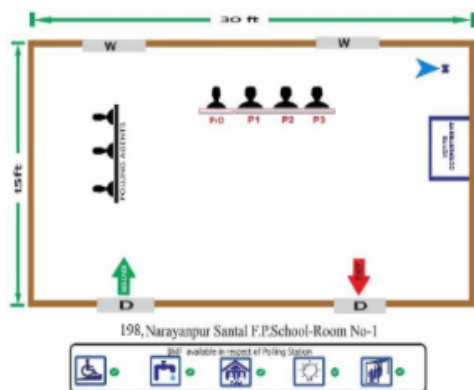

নির্বাচক নিবন্ধন আধিকারিকের স্বাক্ষর

Nazri Naksha

Google Map View

Polling Station Building Front View

Polling Station Front View

Cad View

Key MAP View

1 নাম : সনতী সরেন স্বামীর নাম: রবি কিস্কু বাড়ির নং : n0059 বয়স : 56 লিঙ্গ : মহিলা ফটো উপলব্ধ	WB/06/035/519162	2 নাম : মামনী কিস্কু স্বামীর নাম: বৃনিফাস টুডু বাড়ির নং : 0017 বয়স : 28 লিঙ্গ : মহিলা ফটো উপলব্ধ	RDT1775931	3 নাম : তাপস কিস্কু পিতার নাম: রবি কিস্কু বাড়ির নং : 0059 বয়স : 29 লিঙ্গ : পুরুষ ফটো উপলব্ধ	RDT1776137
4 নাম : লুদু কিস্কু পিতার নাম: বিশ্বনাথ কিস্কু বাড়ির নং : n0048 বয়স : 29 লিঙ্গ : পুরুষ ফটো উপলব্ধ	RDT1697119	5 নাম : আলবিনাস কিস্কু পিতার নাম: গ্যাব্রিয়েল কিস্কু বাড়ির নং : N0048 বয়স : 28 লিঙ্গ : পুরুষ ফটো উপলব্ধ	RDT1819838	6 নাম : বৈদ্যনাথ কিস্কু পিতার নাম: রবি কিস্কু বাড়ির নং : n0059 বয়স : 32 লিঙ্গ : পুরুষ ফটো উপলব্ধ	RDT1343771
7 নাম : অমিত সারেনা পিতার নাম: বীনোয় সোরন বাড়ির নং : N0097 বয়স : 28 লিঙ্গ : পুরুষ ফটো উপলব্ধ	RDT2133577	8 নাম : মঙ্গলী কিস্কু পিতার নাম: পান্ডু কিস্কু বাড়ির নং : n0285 বয়স : 33 লিঙ্গ : মহিলা ফটো উপলব্ধ	RDT1453869	9 নাম : সেমলী মাউ স্বামীর নাম: দিলিপ কিস্কু বাড়ির নং : n0059 বয়স : 42 লিঙ্গ : মহিলা ফটো উপলব্ধ	RDT1085828
10 নাম : দিলীপ কিস্কু পিতার নাম: জ্যোতা কিস্কু বাড়ির নং : n0059 বয়স : 49 লিঙ্গ : পুরুষ ফটো উপলব্ধ	RDT2082931	11 নাম : রবি কিস্কু পিতার নাম: জ্যোতা কিস্কু বাড়ির নং : n0059 বয়স : 61 লিঙ্গ : পুরুষ ফটো উপলব্ধ	WB/06/035/519183	12 নাম : পিপিলী হেমরম স্বামীর নাম: বিনয় সরেন বাড়ির নং : n0097 বয়স : 47 লিঙ্গ : মহিলা ফটো উপলব্ধ	LPZ1734565
13 নাম : সঞ্জয় টুডু পিতার নাম: নিতাই টুডু বাড়ির নং : n0097 বয়স : 36 লিঙ্গ : পুরুষ ফটো উপলব্ধ	RDT1086339	14 নাম : সোনা মুর্মু পিতার নাম: সন্ধান মুর্মু বাড়ির নং : n0101 বয়স : 38 লিঙ্গ : পুরুষ ফটো উপলব্ধ	RDT1085901	15 নাম : বাসন্তী কিস্কু স্বামীর নাম: সোভান মুর্মু বাড়ির নং : n0101 বয়স : 71 লিঙ্গ : মহিলা ফটো উপলব্ধ	LPZ2496909
16 নাম : মনি কিস্কু স্বামীর নাম: সুনিলা সরেন বাড়ির নং : n0051 বয়স : 44 লিঙ্গ : মহিলা ফটো উপলব্ধ	LPZ1734839	17 নাম : সেবেরিউস কিস্কু পিতার নাম: আন্ড্রেনিউস কিস্কু বাড়ির নং : n0048 বয়স : 38 লিঙ্গ : পুরুষ ফটো উপলব্ধ	RDT1234376	18 নাম : ভেরনিকা মার্টি স্বামীর নাম: গাব্রিয়েল হেমরম বাড়ির নং : n0048 বয়স : 61 লিঙ্গ : মহিলা ফটো উপলব্ধ	WB/06/035/519191
19 নাম : আলবিনউস কিস্কু পিতার নাম: য়োসেফ কিস্কু বাড়ির নং : n0048 বয়স : 61 লিঙ্গ : পুরুষ ফটো উপলব্ধ	RDT2083616	20 নাম : বিশ্বনাথ কিস্কু পিতার নাম: সন্ধান কিস্কু বাড়ির নং : n0048 বয়স : 68 লিঙ্গ : পুরুষ ফটো উপলব্ধ	RDT2083004	21 নাম : দুলি সরেন স্বামীর নাম: রবিন মাউ বাড়ির নং : n0051 বয়স : 38 লিঙ্গ : মহিলা ফটো উপলব্ধ	LPZ2599926
22 নাম : পাব্রাস কিস্কু পিতার নাম: আলবিনউস কিস্কু বাড়ির নং : n0048 বয়স : 35 লিঙ্গ : পুরুষ ফটো উপলব্ধ	RDT1086057	23 নাম : সুমি কিস্কু মায়ের নাম: পান্ডু কিস্কু বাড়ির নং : n0039 বয়স : 30 লিঙ্গ : মহিলা ফটো উপলব্ধ	RDT1453687	24 নাম : রাজিনা হাসদা স্বামীর নাম: আলবিনউস কিস্কু বাড়ির নং : n0048 বয়স : 56 লিঙ্গ : মহিলা ফটো উপলব্ধ	RDT2083012
25 নাম : পাণ্ডু কিস্কু পিতার নাম: ধানো কিস্কু বাড়ির নং : n0039 বয়স : 66 লিঙ্গ : পুরুষ ফটো উপলব্ধ	WB/06/035/519046	26 নাম : সনতি কিস্কু পিতার নাম: বিশ্বনাথ কিস্কু বাড়ির নং : n0048 বয়স : 36 লিঙ্গ : মহিলা ফটো উপলব্ধ	RDT1453828	27 নাম : চানী মুরমু স্বামীর নাম: পাণ্ডু কিস্কু বাড়ির নং : n0039 বয়স : 61 লিঙ্গ : মহিলা ফটো উপলব্ধ	RDT2083848
28 নাম : লতিকা কিস্কু স্বামীর নাম: শৈলেন টুডু বাড়ির নং : n0345 বয়স : 32 লিঙ্গ : মহিলা ফটো উপলব্ধ	RDT1803568	29 নাম : সুজয় রায় পিতার নাম: কান্দুরা রায় বাড়ির নং : এন0048 বয়স : 25 লিঙ্গ : পুরুষ ফটো উপলব্ধ	RDT1931195	30 নাম : বিনয় সরেন পিতার নাম: বাপ্তী সরেন বাড়ির নং : n0097 বয়স : 49 লিঙ্গ : পুরুষ ফটো উপলব্ধ	WB/06/035/519228