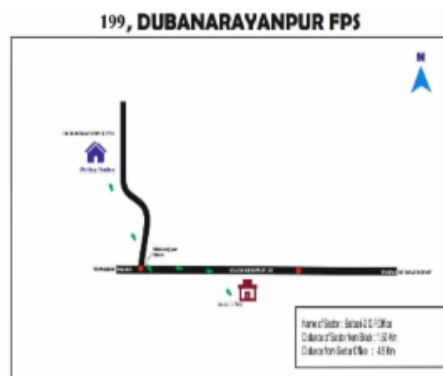

নির্বাচক নিবন্ধন আধিকারিকের স্বাক্ষর

Nazri Naksha

Google Map View

Polling Station Building Front View

Polling Station Front View

Cad View

Key MAP View

বিধানসভা নির্বাচনক্ষেত্রের নং, নাম : 37-কুমিল্লা  
ভাগ নং, নাম : 1-কলোনী, ধলা পাড়া