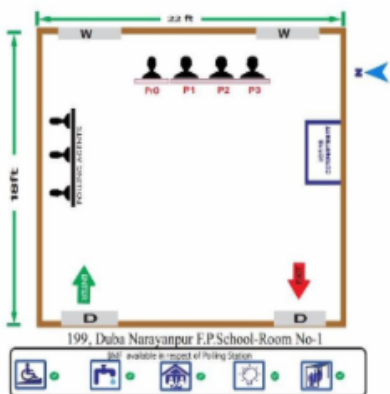

নির্বাচক নিবন্ধন আধিকারিকের স্বাক্ষর

Nazri Naksha

Google Map View

Polling Station Building Front View

Polling Station Front View

Cad View

Key MAP View

বিধানসভা নির্বাচনক্ষেত্রের নং, নাম : 37-কুমিল্লা  
ভাগ নং, নাম : 1-কলোনী, ধলা পাড়া