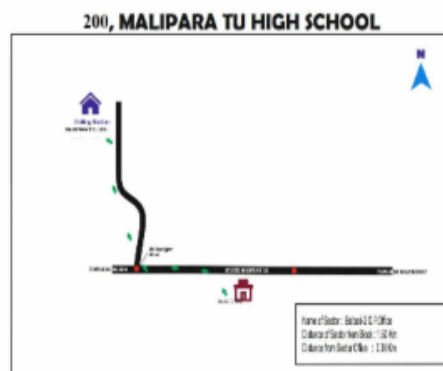

Key MAP View