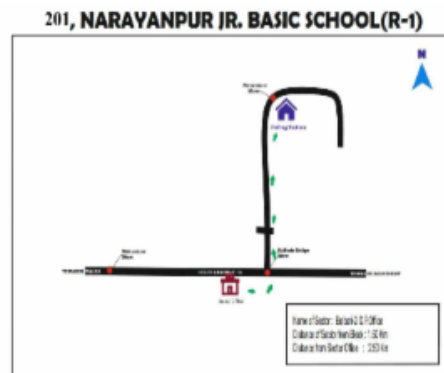

নির্বাচক নিবন্ধন আধিকারিকের স্বাক্ষর

Nazri Naksha

Google Map View

Polling Station Building Front View

Polling Station Front View

Cad View

Key MAP View

বিধানসভা নির্বাচনক্ষেত্রের নং, নাম : 37-কুমিল্লা  
ভাগ নং, নাম : 1-নারায়ণপুর উত্তর পশ্চিম