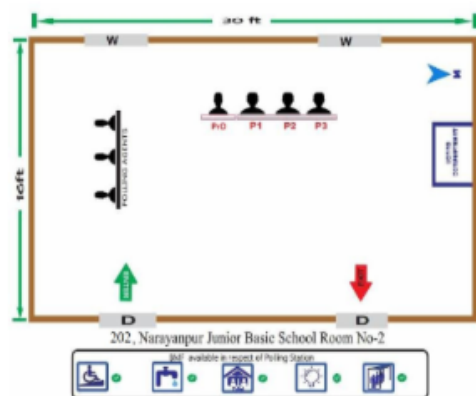

নির্বাচক নিবন্ধন আধিকারিকের স্বাক্ষর

Nazri Naksha

Google Map View

Polling Station Building Front View

Polling Station Front View

Cad View

Key MAP View

1 নাম : তরুনা সরকার (দেবসিংহ) স্বামীর নাম: নব দেবসিংহ বাড়ির নং : n0179 বয়স : 34 লিঙ্গ : মহিলা	RDT1455096 ফটো উপলব্ধ	2 নাম : সত্যেন চূর্ণকার পিতার নাম: শিবচরন চূর্ণকার বাড়ির নং : n0155 বয়স : 55 লিঙ্গ : পুরুষ	RDT1345479 ফটো উপলব্ধ	3 নাম : মিঠু চূর্ণকার পিতার নাম: কার্তিক চূর্ণকার বাড়ির নং : 0113 বয়স : 27 লিঙ্গ : পুরুষ	RDT1776764 ফটো উপলব্ধ
4 নাম : সুনিতা চূর্ণকার পিতার নাম: নরেন চূর্ণকার বাড়ির নং : n0113 বয়স : 26 লিঙ্গ : মহিলা	RDT1868785 ফটো উপলব্ধ	5 নাম : পিন্টু চূর্ণকার পিতার নাম: কার্তিক চূর্ণকার বাড়ির নং : নং113 বয়স : 23 লিঙ্গ : পুরুষ	RDT2259828 ফটো উপলব্ধ	6 নাম : সন্ধ্যা চূর্ণকার স্বামীর নাম: কাঞ্চিরাম চূর্ণকার বাড়ির নং : n0107 বয়স : 73 লিঙ্গ : মহিলা	LPZ1877992 ফটো উপলব্ধ
7 নাম : সুজন চূর্ণকার পিতার নাম: নরেন চূর্ণকার বাড়ির নং : n0113 বয়স : 37 লিঙ্গ : পুরুষ	LPZ2809002 ফটো উপলব্ধ	8 নাম : গীতা চূর্ণকার স্বামীর নাম: বাবলু চূর্ণকার বাড়ির নং : n0107 বয়স : 44 লিঙ্গ : মহিলা	LPZ1878008 ফটো উপলব্ধ	9 নাম : কানাই চূর্ণকার পিতার নাম: কার্তিক চূর্ণকার বাড়ির নং : n0113 বয়স : 33 লিঙ্গ : পুরুষ	RDT1455690 ফটো উপলব্ধ
10 নাম : কম্পনা চূর্ণকার স্বামীর নাম: কার্তিক চূর্ণকার বাড়ির নং : n0113 বয়স : 50 লিঙ্গ : মহিলা	WB/06/035/513826 ফটো উপলব্ধ	11 নাম : আম্মা চূর্ণকার স্বামীর নাম: দুলাল চূর্ণকার বাড়ির নং : n0107 বয়স : 38 লিঙ্গ : মহিলা	LPZ2599470 ফটো উপলব্ধ	12 নাম : কার্তিক চূর্ণকার পিতার নাম: শিবচরন চূর্ণকার বাড়ির নং : n0113 বয়স : 56 লিঙ্গ : পুরুষ	WB/06/035/513825 ফটো উপলব্ধ
13 নাম : নরেন চূর্ণকার পিতার নাম: শিবচরন চূর্ণকার বাড়ির নং : n0113 বয়স : 62 লিঙ্গ : পুরুষ	WB/06/035/513828 ফটো উপলব্ধ	14 নাম : ভারতী টুডু স্বামীর নাম: বাবলু মুরমু বাড়ির নং : n0107 বয়স : 32 লিঙ্গ : মহিলা	RDT1345396 ফটো উপলব্ধ	15 নাম : বাবলু চূর্ণকার পিতার নাম: কাঞ্চিরাম চূর্ণকার বাড়ির নং : n0107 বয়স : 52 লিঙ্গ : পুরুষ	LPZ2496289 ফটো উপলব্ধ
16 নাম : দুলাল চূর্ণকার পিতার নাম: কাঞ্চিরাম চূর্ণকার বাড়ির নং : n0107 বয়স : 42 লিঙ্গ : পুরুষ	LPZ2156743 ফটো উপলব্ধ	17 নাম : সন্ধ্যারানি চূর্ণকার স্বামীর নাম: নরেন চূর্ণকার বাড়ির নং : n0113 বয়স : 55 লিঙ্গ : মহিলা	RDT2059343 ফটো উপলব্ধ	18 নাম : সত্যম চূর্ণকার পিতার নাম: গণেশ চূর্ণকার বাড়ির নং : 0106 বয়স : 27 লিঙ্গ : পুরুষ	RDT1776756 ফটো উপলব্ধ
19 নাম : পদ্মারানী সরকার স্বামীর নাম: সুধীর সরকার বাড়ির নং : n0106 বয়স : 67 লিঙ্গ : মহিলা	LPZ1735281 ফটো উপলব্ধ	20 নাম : অনিল চূর্ণকার পিতার নাম: নিবাস চূর্ণকার বাড়ির নং : n0106 বয়স : 63 লিঙ্গ : পুরুষ	LPZ1735430 ফটো উপলব্ধ	21 নাম : যষ্টীরানী চূর্ণকার স্বামীর নাম: কালাচাঁদ চূর্ণকার বাড়ির নং : n0112 বয়স : 52 লিঙ্গ : মহিলা	LPZ2599462 ফটো উপলব্ধ
22 নাম : প্রমীলা চূর্ণকার পিতার নাম: অনিল চূর্ণকার বাড়ির নং : NO106 বয়স : 26 লিঙ্গ : মহিলা	RDT1868595 ফটো উপলব্ধ	23 নাম : বিপ্লব রায় পিতার নাম: পতালু রায় বাড়ির নং : n0106 বয়স : 40 লিঙ্গ : পুরুষ	LPZ2599660 ফটো উপলব্ধ	24 নাম : রাম কুমার চূর্ণকার পিতার নাম: কালাচাঁদ চূর্ণকার বাড়ির নং : n0112 বয়স : 42 লিঙ্গ : পুরুষ	LPZ2156701 ফটো উপলব্ধ
25 নাম : নিত্যানন্দ চূর্ণকার পিতার নাম: গণেশ চূর্ণকার বাড়ির নং : N0106 বয়স : 24 লিঙ্গ : পুরুষ	RDT2154748 ফটো উপলব্ধ	26 নাম : মামিলি রায় স্বামীর নাম: বিপ্লব রায় বাড়ির নং : n0106 বয়স : 35 লিঙ্গ : মহিলা	RDT1698372 ফটো উপলব্ধ	27 নাম : দীপা সরকার স্বামীর নাম: চঞ্চল মন্ডল বাড়ির নং : এন0183 বয়স : 20 লিঙ্গ : মহিলা	RDT2440493 ফটো উপলব্ধ
28 নাম : বিশখা চূর্ণকার পিতার নাম: গণেশ চূর্ণকার বাড়ির নং : n0106 বয়স : 26 লিঙ্গ : মহিলা	RDT1868603 ফটো উপলব্ধ	29 নাম : সুধীর সরকার পিতার নাম: নিবাস সরকার বাড়ির নং : n0106 বয়স : 77 লিঙ্গ : পুরুষ	LPZ1736016 ফটো উপলব্ধ	30 নাম : ভট্টরী রায় স্বামীর নাম: পাতালু রায় বাড়ির নং : n0106 বয়স : 66 লিঙ্গ : মহিলা	WB/06/035/513303 ফটো উপলব্ধ