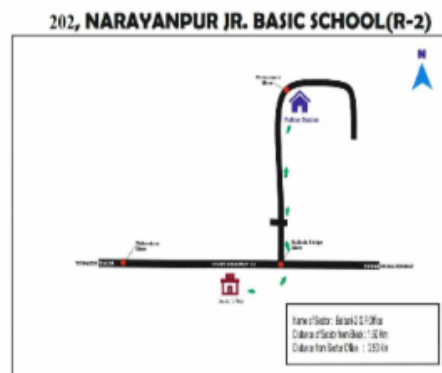

Key MAP View