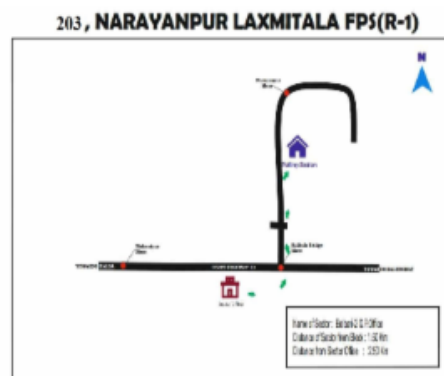

Key MAP View