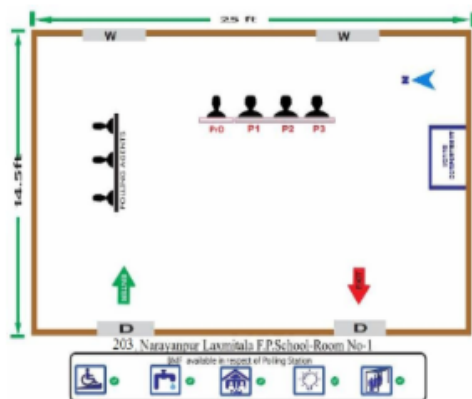

নির্বাচক নিবন্ধন আধিকারিকের স্বাক্ষর

Nazri Naksha

Google Map View

Polling Station Building Front View

Polling Station Front View

Cad View

Key MAP View

1 নাম : অর্চনা কুমারী রায় স্বামীর নাম: সন্দীপ রায় বাড়ির নং : নং0184 বয়স : 24 লিঙ্গ : মহিলা	RDT2294387 ফটো উপলব্ধ	2 নাম : আনন্দ কর্মকার পিতার নাম: বাদল কর্মকার বাড়ির নং : n0079 বয়স : 53 লিঙ্গ : পুরুষ	WB/06/035/516398 ফটো উপলব্ধ	3 নাম : কামনা কর্মকার স্বামীর নাম: পরিমল কর্মকার বাড়ির নং : n0002 বয়স : 61 লিঙ্গ : মহিলা	WB/06/035/516128 ফটো উপলব্ধ
4 নাম : পরিমল কর্মকার পিতার নাম: তারাশ্রী কর্মকার বাড়ির নং : n0002 বয়স : 71 লিঙ্গ : পুরুষ	WB/06/035/516104 ফটো উপলব্ধ	5 নাম : যমুনা কর্মকার স্বামীর নাম: বাদল কর্মকার বাড়ির নং : n0079 বয়স : 66 লিঙ্গ : মহিলা	WB/06/035/516027 ফটো উপলব্ধ	6 নাম : নির্মল কর্মকার পিতার নাম: ভবানী কর্মকার বাড়ির নং : n0079 বয়স : 65 লিঙ্গ : পুরুষ	WB/06/035/516534 ফটো উপলব্ধ
7 নাম : পাপন কর্মকার পিতার নাম: লিটন কর্মকার বাড়ির নং : এন0095 বয়স : 22 লিঙ্গ : পুরুষ	RDT2278174 ফটো উপলব্ধ	8 নাম : বন্দনা কর্মকার স্বামীর নাম: সুকান্ত সরকার বাড়ির নং : এন0087 বয়স : 26 লিঙ্গ : মহিলা	RDT1933696 ফটো উপলব্ধ	9 নাম : চুমকি সুব্রতর স্বামীর নাম: প্রশান্ত কর্মকার বাড়ির নং : এন0092 বয়স : 27 লিঙ্গ : মহিলা	RDT2323467 ফটো উপলব্ধ
10 নাম : রাকেশ সরকার পিতার নাম: শম্ভু সরকার বাড়ির নং : এন0095 বয়স : 25 লিঙ্গ : পুরুষ	RDT1933647 ফটো উপলব্ধ	11 নাম : লিটন কর্মকার পিতার নাম: দেবাস কর্মকার বাড়ির নং : n0095 বয়স : 46 লিঙ্গ : পুরুষ	LPZ2498061 ফটো উপলব্ধ	12 নাম : মুকুল কর্মকার স্বামীর নাম: আনন্দ কর্মকার বাড়ির নং : n0079 বয়স : 44 লিঙ্গ : মহিলা	LPZ1734235 ফটো উপলব্ধ
13 নাম : আল্লাদি কর্মকার স্বামীর নাম: নির্মল কর্মকার বাড়ির নং : n0079 বয়স : 60 লিঙ্গ : মহিলা	WB/06/035/516031 ফটো উপলব্ধ	14 নাম : নারায়ণ চন্দ্র কর্মকার পিতার নাম: লিটন কর্মকার বাড়ির নং : এন0087 বয়স : 38 লিঙ্গ : পুরুষ	RDT2158905 ফটো উপলব্ধ	15 নাম : মানসি কর্মকার পিতার নাম: পরিমল কর্মকার বাড়ির নং : n0002 বয়স : 30 লিঙ্গ : মহিলা	RDT1455864 ফটো উপলব্ধ
16 নাম : নন্দিনী কর্মকার পিতার নাম: ধীরেন মন্ডল বাড়ির নং : নং 0000 বয়স : 23 লিঙ্গ : মহিলা	RDT2251718 ফটো উপলব্ধ	17 নাম : রিণা কর্মকার স্বামীর নাম: পিন্টু কর্মকার বাড়ির নং : n0099 বয়স : 38 লিঙ্গ : মহিলা	LPZ2742641 ফটো উপলব্ধ	18 নাম : রনজিৎ কর্মকার পিতার নাম: মঙ্গল কর্মকার বাড়ির নং : n0098 বয়স : 70 লিঙ্গ : পুরুষ	WB/06/035/516500 ফটো উপলব্ধ
19 নাম : প্রভাত কর্মকার পিতার নাম: প্রদীপ কর্মকার বাড়ির নং : n0092 বয়স : 30 লিঙ্গ : পুরুষ	RDT1456599 ফটো উপলব্ধ	20 নাম : সপ্তমী কর্মকার পিতার নাম: রঞ্জিত কর্মকার বাড়ির নং : n0098 বয়স : 29 লিঙ্গ : মহিলা	RDT1535178 ফটো উপলব্ধ	21 নাম : পিন্টু কর্মকার পিতার নাম: পিযুষ কর্মকার বাড়ির নং : n0099 বয়স : 49 লিঙ্গ : পুরুষ	WB/06/035/516138 ফটো উপলব্ধ
22 নাম : পিঙ্কি কর্মকার স্বামীর নাম: লিটন কর্মকার বাড়ির নং : n0095 বয়স : 39 লিঙ্গ : মহিলা	RDT0866442 ফটো উপলব্ধ	23 নাম : প্রশান্ত কর্মকার পিতার নাম: প্রদীপ কর্মকার বাড়ির নং : n0092 বয়স : 33 লিঙ্গ : পুরুষ	RDT1236496 ফটো উপলব্ধ	24 নাম : ফেলী কর্মকার স্বামীর নাম: ধীরেন কর্মকার বাড়ির নং : n0090 বয়স : 58 লিঙ্গ : মহিলা	WB/06/035/516391 ফটো উপলব্ধ
25 নাম : স্বপন কর্মকার পিতার নাম: বনমালী কর্মকার বাড়ির নং : n0087 বয়স : 65 লিঙ্গ : পুরুষ	WB/06/035/516044 ফটো উপলব্ধ	26 নাম : পরিতোষ কর্মকার পিতার নাম: নির্মল কর্মকার বাড়ির নং : n0239 বয়স : 32 লিঙ্গ : পুরুষ	RDT1456540 ফটো উপলব্ধ	27 নাম : দুলালী কর্মকার স্বামীর নাম: দেবেশ কর্মকার বাড়ির নং : n0095 বয়স : 58 লিঙ্গ : মহিলা	WB/06/035/516085 ফটো উপলব্ধ
28 নাম : বেলী কর্মকার স্বামীর নাম: প্রদীপ কর্মকার বাড়ির নং : n0092 বয়স : 55 লিঙ্গ : মহিলা	WB/06/035/516564 ফটো উপলব্ধ	29 নাম : প্রদীপ কর্মকার পিতার নাম: কালীপদ কর্মকার বাড়ির নং : n0092 বয়স : 63 লিঙ্গ : পুরুষ	WB/06/035/516179 ফটো উপলব্ধ	30 নাম : রতন কর্মকার পিতার নাম: মহাদেব কর্মকার বাড়ির নং : N0096 বয়স : 25 লিঙ্গ : পুরুষ	RDT1868819 ফটো উপলব্ধ