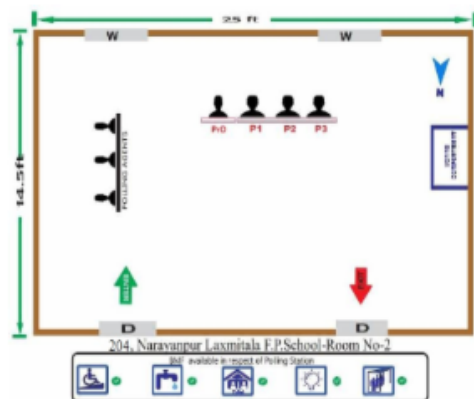

নির্বাচক নিবন্ধন আধিকারিকের স্বাক্ষর

Nazri Naksha

Google Map View

Polling Station Building Front View

Polling Station Front View

Cad View

Key MAP View

বিধানসভা নির্বাচনকেন্দ্রের নং, নাম : 37-কুশমণ্ডি
ভাগ নং, নাম : 1-মঙ্গলাপাড়া, টুনটুনিপাড়া, ঘোষপাড়া, ডুবানারায়নপুর