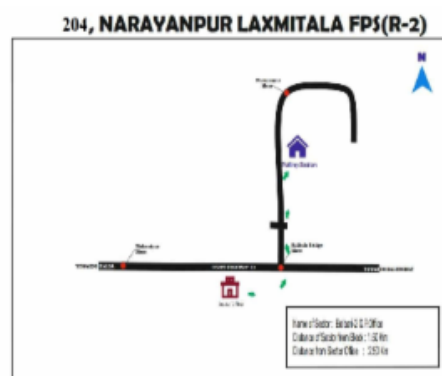

নির্বাচক নিবন্ধন আধিকারিকের স্বাক্ষর

Nazri Naksha

Google Map View

Polling Station Building Front View

Polling Station Front View

Cad View

Key MAP View

বিধানসভা নির্বাচনকেন্দ্রের নং, নাম : 37-কুশমণ্ডি
ভাগ নং, নাম : 1-মঙ্গলাপাড়া, টুনটুনিপাড়া, ঘোষপাড়া, ডুবানারায়নপুর