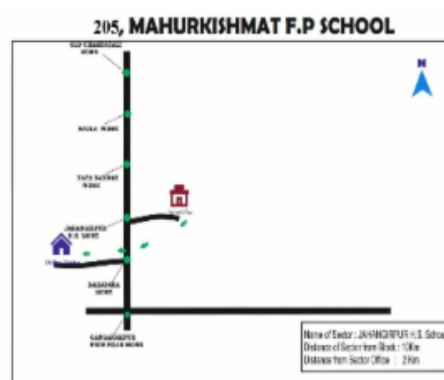

নির্বাচক নিবন্ধন আধিকারিকের স্বাক্ষর

Nazri Naksha

Google Map View

Polling Station Building Front View

Polling Station Front View

Cad View

Key MAP View

1 নাম : মোহসিন মিঞা পিতার নাম: ইব্রাহিম খালিলুল্লা বাড়ির নং : এন0027 বয়স : 25 লিঙ্গ : পুরুষ	RDT1934678 ফটো উপলব্ধ	2 নাম : ইমরান মিঞা পিতার নাম: ইব্রাহিম খালিলুল্লা বাড়ির নং : এন0027 বয়স : 23 লিঙ্গ : পুরুষ	RDT2358224 ফটো উপলব্ধ	3 নাম : দুলাল মিঞা পিতার নাম: হাকিম মিঞা বাড়ির নং : এন0024 বয়স : 25 লিঙ্গ : পুরুষ	RDT2350411 ফটো উপলব্ধ
4 নাম : কাদের মিঞা পিতার নাম: আব্দুল মান্নান বাড়ির নং : n0021 বয়স : 50 লিঙ্গ : পুরুষ	RDT2512846 ফটো উপলব্ধ	5 নাম : মোমিনুল হক পিতার নাম: সামসুল হক বাড়ির নং : এন0027 বয়স : 22 লিঙ্গ : পুরুষ	RDT2349843 ফটো উপলব্ধ	6 নাম : মফিজুল ইসলাম পিতার নাম: ইব্রাহিম মিঞা বাড়ির নং : n0015 বয়স : 23 লিঙ্গ : পুরুষ	RDT2155075 ফটো উপলব্ধ
7 নাম : রোসনা খাতুন স্বামীর নাম: মিনাজোর মিঞা বাড়ির নং : এন0021 বয়স : 29 লিঙ্গ : মহিলা	RDT1934850 ফটো উপলব্ধ	8 নাম : আলেনুর বিবি স্বামীর নাম: আতাবুল মওল বাড়ির নং : n0015 বয়স : 45 লিঙ্গ : মহিলা	BYB1658749 ফটো উপলব্ধ	9 নাম : মঞ্জুরা বিবি স্বামীর নাম: ইব্রাহিম মিঞা বাড়ির নং : n0015 বয়স : 29 লিঙ্গ : মহিলা	BYB2007698 ফটো উপলব্ধ
10 নাম : মুলিকা বেওয়া স্বামীর নাম: বেলাল হোসেন বাড়ির নং : n0027 বয়স : 66 লিঙ্গ : মহিলা	WB/06/037/018315 ফটো উপলব্ধ	11 নাম : আলপনা বিবি স্বামীর নাম: আমিরুদ্দিন মিঞা বাড়ির নং : n0040 বয়স : 47 লিঙ্গ : মহিলা	BYB1570001 ফটো উপলব্ধ	12 নাম : রসিদ মিঞা পিতার নাম: বেলাল হোসেন বাড়ির নং : n0039 বয়স : 35 লিঙ্গ : পুরুষ	RDT1162189 ফটো উপলব্ধ
13 নাম : মিনাজোর মিঞা পিতার নাম: বেলাল হোসেন বাড়ির নং : n0021 বয়স : 32 লিঙ্গ : পুরুষ	RDT1347384 ফটো উপলব্ধ	14 নাম : ফাতেমা বিবি স্বামীর নাম: কাদের মিঞা বাড়ির নং : n0021 বয়স : 29 লিঙ্গ : মহিলা	BYB2007680 ফটো উপলব্ধ	15 নাম : সাকিম মিঞা পিতার নাম: গিয়াসুদ্দিন মিঞা বাড়ির নং : n0024 বয়স : 43 লিঙ্গ : পুরুষ	BYB1656644 ফটো উপলব্ধ
16 নাম : আইরিন খাতুন পিতার নাম: ওয়াজেদ আলী বাড়ির নং : এন0024 বয়স : 29 লিঙ্গ : মহিলা	RDT2350460 ফটো উপলব্ধ	17 নাম : বাহাদুর মিঞা পিতার নাম: ছাত্তার মিঞা বাড়ির নং : n0025 বয়স : 36 লিঙ্গ : পুরুষ	RDT0876417 ফটো উপলব্ধ	18 নাম : মামনি বর্মন স্বামীর নাম: বিপ্লব বর্মন বাড়ির নং : n0039 বয়স : 34 লিঙ্গ : মহিলা	RDT1719046 ফটো উপলব্ধ
19 নাম : ফেরিনা বিবি স্বামীর নাম: সাকিম মিঞা বাড়ির নং : n0024 বয়স : 36 লিঙ্গ : মহিলা	RDT1088632 ফটো উপলব্ধ	20 নাম : জাদিরুদ্দিন মায়ের নাম: বিবি সায়েরা বাড়ির নং : NO042 বয়স : 38 লিঙ্গ : পুরুষ	RDT1852177 ফটো উপলব্ধ	21 নাম : আব্দুল আলিম পিতার নাম: বেলাল হোসেন বাড়ির নং : n0027 বয়স : 38 লিঙ্গ : পুরুষ	BYB2277127 ফটো উপলব্ধ
22 নাম : তাজকারা বিবি স্বামীর নাম: ওয়াজেদ মওল বাড়ির নং : n0044 বয়স : 56 লিঙ্গ : মহিলা	WB/06/037/018543 ফটো উপলব্ধ	23 নাম : রিজিয়া বিবি স্বামীর নাম: তস্তুর মওল বাড়ির নং : n0038 বয়স : 71 লিঙ্গ : মহিলা	WB/06/037/018321 ফটো উপলব্ধ	24 নাম : বিলকিস খাতুন পিতার নাম: ওয়াজেদ আলী বাড়ির নং : n0024 বয়স : 32 লিঙ্গ : মহিলা	RDT1698950 ফটো উপলব্ধ
25 নাম : কাসেদা বিবি স্বামীর নাম: সাত্তার মিঞা বাড়ির নং : n0025 বয়স : 64 লিঙ্গ : মহিলা	WB/06/037/018704 ফটো উপলব্ধ	26 নাম : ইব্রাহিম খালিলুল্লা মিঞা পিতার নাম: বেলাল হোসেন বাড়ির নং : n0027 বয়স : 49 লিঙ্গ : পুরুষ	BYB1569870 ফটো উপলব্ধ	27 নাম : হাকিম মিঞা পিতার নাম: গিয়াসুদ্দিন মিঞা বাড়ির নং : n0024 বয়স : 55 লিঙ্গ : পুরুষ	WB/06/037/018440 ফটো উপলব্ধ
28 নাম : চাহানুর বিবি স্বামীর নাম: গিয়াসুদ্দিন মিঞা বাড়ির নং : n0024 বয়স : 80 লিঙ্গ : মহিলা	WB/06/037/018340 ফটো উপলব্ধ	29 নাম : পারভীন খাতুন (বিবি) স্বামীর নাম: রসিদ মিঞা বাড়ির নং : n0039 বয়স : 33 লিঙ্গ : মহিলা	RDT1719020 ফটো উপলব্ধ	30 নাম : সামসুল হক পিতার নাম: বেলাল হোসেন বাড়ির নং : n0027 বয়স : 49 লিঙ্গ : পুরুষ	BYB1656339 ফটো উপলব্ধ