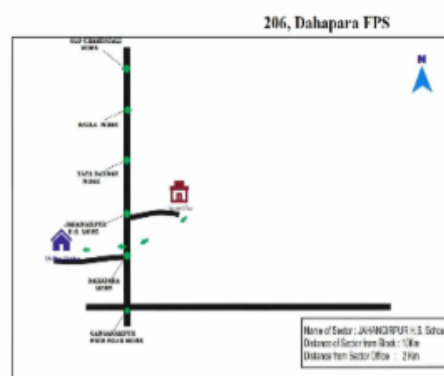

Key MAP View