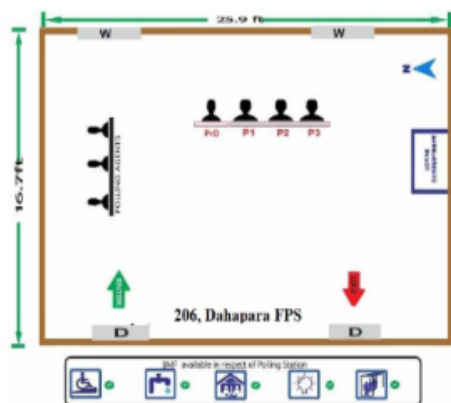

নির্বাচক নিবন্ধন আধিকারিকের স্বাক্ষর

Nazri Naksha

Google Map View

Polling Station Building Front View

Polling Station Front View

Cad View

Key MAP View

1 নাম : বিশ্বজিৎ রায় পিতার নাম: প্রফুল্ল রায় বাড়ির নং : n0153 বয়স : 34 লিঙ্গ : পুরুষ	RDT1089069 ফটো উপলব্ধ	2 নাম : জ্যোৎস্নাবালা রায় স্বামীর নাম: বৈদ্যনাথ রায় বাড়ির নং : n0182 বয়স : 51 লিঙ্গ : মহিলা	BYB1568047 ফটো উপলব্ধ	3 নাম : দীপা রায় স্বামীর নাম: বৈদ্যনাথ রায় বাড়ির নং : n0182 বয়স : 56 লিঙ্গ : মহিলা	WB/06/037/018561 ফটো উপলব্ধ
4 নাম : বৈদ্যনাথ পিতার নাম: কাথারু রায় বাড়ির নং : n0182 বয়স : 61 লিঙ্গ : পুরুষ	RDT2084473 ফটো উপলব্ধ	5 নাম : প্রফুল্ল পিতার নাম: রাখাল রায় বাড়ির নং : n0153 বয়স : 59 লিঙ্গ : পুরুষ	RDT2084341 ফটো উপলব্ধ	6 নাম : বকুল রায় স্বামীর নাম: প্রফুল্ল রায় বাড়ির নং : n0153 বয়স : 56 লিঙ্গ : মহিলা	RDT2084416 ফটো উপলব্ধ
7 নাম : রেখা অধিকারী স্বামীর নাম: নারায়ণ অধিকারী বাড়ির নং : n0160 বয়স : 45 লিঙ্গ : মহিলা	BYB1657618 ফটো উপলব্ধ	8 নাম : নারায়ণ অধিকারী পিতার নাম: হরি অধিকারী বাড়ির নং : n0160 বয়স : 52 লিঙ্গ : পুরুষ	RDT2084572 ফটো উপলব্ধ	9 নাম : ফাল্পুনী রায়(অধিকারী) স্বামীর নাম: সুভাষ চন্দ্র অধিকারী বাড়ির নং : n0160 বয়স : 34 লিঙ্গ : মহিলা	RDT1535459 ফটো উপলব্ধ
10 নাম : স্বদেশ অধিকারী পিতার নাম: হরি অধিকারী বাড়ির নং : n0160 বয়স : 36 লিঙ্গ : পুরুষ	RDT1088921 ফটো উপলব্ধ	11 নাম : সুভাষ চন্দ্র অধিকারী পিতার নাম: হরি অধিকারী বাড়ির নং : n0160 বয়স : 44 লিঙ্গ : পুরুষ	BYB1657600 ফটো উপলব্ধ	12 নাম : অমিয় অধিকারী স্বামীর নাম: হরি অধিকারী বাড়ির নং : n0160 বয়স : 76 লিঙ্গ : মহিলা	RDT2059749 ফটো উপলব্ধ
13 নাম : ডলা অধিকারী পিতার নাম: দেলু অধিকারী বাড়ির নং : n0159 বয়স : 30 লিঙ্গ : পুরুষ	RDT1535681 ফটো উপলব্ধ	14 নাম : সন্ধ্যা অধিকারী পিতার নাম: দেলু অধিকারী বাড়ির নং : np159 বয়স : 26 লিঙ্গ : মহিলা	RDT1852110 ফটো উপলব্ধ	15 নাম : জীতেন অধিকারী পিতার নাম: দেলু অধিকারী বাড়ির নং : n0159 বয়স : 41 লিঙ্গ : পুরুষ	BYB2007920 ফটো উপলব্ধ
16 নাম : আরতী রায় (অধিকারী) স্বামীর নাম: জীতেন রায় বাড়ির নং : n0159 বয়স : 33 লিঙ্গ : মহিলা	RDT1237437 ফটো উপলব্ধ	17 নাম : রতন অধিকারী পিতার নাম: হরি অধিকারী বাড়ির নং : n0160 বয়স : 32 লিঙ্গ : পুরুষ	RDT1237692 ফটো উপলব্ধ	18 নাম : পদ্মীমা অধিকারী স্বামীর নাম: দেলু অধিকারী বাড়ির নং : n0159 বয়স : 66 লিঙ্গ : মহিলা	WB/06/037/018032 ফটো উপলব্ধ
19 নাম : দেলু অধিকারী পিতার নাম: ধৈর্য্য নারায়ণ অধিকারী বাড়ির নং : n0159 বয়স : 74 লিঙ্গ : পুরুষ	RDT2084044 ফটো উপলব্ধ	20 নাম : হরি অধিকারী পিতার নাম: ধৈর্য্যনারায়ণ অধিকারী বাড়ির নং : n0160 বয়স : 83 লিঙ্গ : পুরুষ	RDT2059723 ফটো উপলব্ধ	21 নাম : মনিকা অধিকারী পিতার নাম: সুভাষ চন্দ্র অধিকারী বাড়ির নং : এন0160 বয়স : 22 লিঙ্গ : মহিলা	RDT2458123 ফটো উপলব্ধ
22 নাম : জীবন কুমার রায় পিতার নাম: শঙ্কর রায় বাড়ির নং : এন0000 বয়স : 24 লিঙ্গ : পুরুষ	RDT2256493 ফটো উপলব্ধ	23 নাম : চঞ্চল কুমার রায় পিতার নাম: বিনয় কুমার রায় বাড়ির নং : এন0330 বয়স : 35 লিঙ্গ : পুরুষ	RDT1089333 ফটো উপলব্ধ	24 নাম : মমতা রায় স্বামীর নাম: চঞ্চল কুমার রায় বাড়ির নং : এন0225 বয়স : 27 লিঙ্গ : মহিলা	RDT1863034 ফটো উপলব্ধ
25 নাম : অঞ্জলী দাস স্বামীর নাম: নীরেন দাস বাড়ির নং : n0150 বয়স : 63 লিঙ্গ : মহিলা	RDT2085108 ফটো উপলব্ধ	26 নাম : পপি দাস স্বামীর নাম: বিপুল দাস বাড়ির নং : n0151 বয়স : 44 লিঙ্গ : মহিলা	BYB2371763 ফটো উপলব্ধ	27 নাম : গৌতম দাস পিতার নাম: নীরেন দাস বাড়ির নং : n0150 বয়স : 40 লিঙ্গ : পুরুষ	BYB2008852 ফটো উপলব্ধ
28 নাম : ভূট্টু দাস পিতার নাম: বীরেন দাস বাড়ির নং : n0151 বয়স : 48 লিঙ্গ : পুরুষ	BYB1569094 ফটো উপলব্ধ	29 নাম : অসিম দাস পিতার নাম: বীরেন দাস বাড়ির নং : n0149 বয়স : 38 লিঙ্গ : পুরুষ	BYB2420156 ফটো উপলব্ধ	30 নাম : অপু দাস পিতার নাম: ধীরেন্দ্র নাথ দাস বাড়ির নং : n0149 বয়স : 35 লিঙ্গ : পুরুষ	RDT1088939 ফটো উপলব্ধ