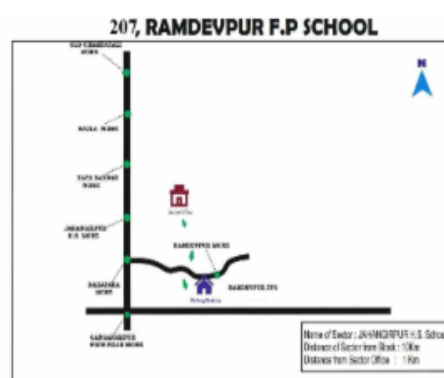

নির্বাচক নিবন্ধন আধিকারিকের স্বাক্ষর

Nazri Naksha

Google Map View

Polling Station Building Front View

Polling Station Front View

Cad View

Key MAP View

1 নাম : আছোমা বিবি স্বামীর নাম: আনিছুর মিঞা বাড়ির নং : n0051 বয়স : 66 লিঙ্গ : মহিলা	RDT2392363 ফটো উপলব্ধ	2 নাম : রুনা পারভীন পিতার নাম: অফ. জুদদীন মিঞা বাড়ির নং : n051 বয়স : 23 লিঙ্গ : মহিলা	IUS2101665 ফটো উপলব্ধ	3 নাম : দেলেজা বিবি স্বামীর নাম: নজিমুদ্দীন মিঞা বাড়ির নং : n0041 বয়স : 73 লিঙ্গ : মহিলা	WB/06/037/015589 ফটো উপলব্ধ
4 নাম : আব্দুল সেলিম মিঞা পিতার নাম: আব্দুল সাবির মিঞা বাড়ির নং : এন0045 বয়স : 26 লিঙ্গ : পুরুষ	RDT1936343 ফটো উপলব্ধ	5 নাম : সাহিনুর বেগম স্বামীর নাম: মহীদুর সরকার বাড়ির নং : এন0083 বয়স : 30 লিঙ্গ : মহিলা	RDT2232270 ফটো উপলব্ধ	6 নাম : ফরিদুল মিঞা পিতার নাম: মোবারক আলী বাড়ির নং : এন0017 বয়স : 30 লিঙ্গ : পুরুষ	RDT1936137 ফটো উপলব্ধ
7 নাম : তাসনেহার বিবি স্বামীর নাম: মামুদুল মিঞা বাড়ির নং : n0078 বয়স : 44 লিঙ্গ : মহিলা	BYB1658566 ফটো উপলব্ধ	8 নাম : আব্দুল তালেব মিঞা পিতার নাম: মামুদুল মিঞা বাড়ির নং : এন0078 বয়স : 25 লিঙ্গ : পুরুষ	RDT1935584 ফটো উপলব্ধ	9 নাম : আমিনুল মিঞা পিতার নাম: জয়নাল আবেদিন সরকার বাড়ির নং : n0051 বয়স : 52 লিঙ্গ : পুরুষ	RDT2095032 ফটো উপলব্ধ
10 নাম : রেবিনা বিবি স্বামীর নাম: মসলেউদ্দীন সরকার বাড়ির নং : n0054 বয়স : 52 লিঙ্গ : মহিলা	BYB1522713 ফটো উপলব্ধ	11 নাম : নজিমুদ্দিন মিঞা পিতার নাম: গিয়াস মিঞা বাড়ির নং : n0041 বয়স : 69 লিঙ্গ : পুরুষ	RDT2052934 ফটো উপলব্ধ	12 নাম : মনসুরা খাতুন স্বামীর নাম: সম্রাট মিঞা বাড়ির নং : এন0028 বয়স : 28 লিঙ্গ : মহিলা	RDT1935865 ফটো উপলব্ধ
13 নাম : তাজমুল মিঞা পিতার নাম: গিয়াসুদ্দিন মিঞা বাড়ির নং : এন0042 বয়স : 22 লিঙ্গ : পুরুষ	RDT2284123 ফটো উপলব্ধ	14 নাম : সামসুদ্দিন মিঞা পিতার নাম: শবার আলী বাড়ির নং : n0015 বয়স : 62 লিঙ্গ : পুরুষ	RDT2129690 ফটো উপলব্ধ	15 নাম : ফিরোজ জামাল মিঞা পিতার নাম: সামসুদ্দিন মিঞা বাড়ির নং : n0015 বয়স : 27 লিঙ্গ : পুরুষ	RDT2126860 ফটো উপলব্ধ
16 নাম : ফিরজা বিবি স্বামীর নাম: সামসুদ্দিন মিঞা বাড়ির নং : n0015 বয়স : 57 লিঙ্গ : মহিলা	RDT2129583 ফটো উপলব্ধ	17 নাম : সুফিয়া খাতুন পিতার নাম: রফিকুল মিঞা বাড়ির নং : এন0064 বয়স : 27 লিঙ্গ : মহিলা	RDT1935675 ফটো উপলব্ধ	18 নাম : অহিদুর মিঞা পিতার নাম: মকলেছ সরকার বাড়ির নং : n0069 বয়স : 57 লিঙ্গ : পুরুষ	RDT2377810 ফটো উপলব্ধ
19 নাম : আতিরন বিবি স্বামীর নাম: বছির মিঞা বাড়ির নং : n0034 বয়স : 91 লিঙ্গ : মহিলা	WB/06/037/015067 ফটো উপলব্ধ	20 নাম : জিয়াবুল ইসলাম পিতার নাম: মনছুর আলী বাড়ির নং : n0034 বয়স : 31 লিঙ্গ : পুরুষ	RDT1459221 ফটো উপলব্ধ	21 নাম : সারিফুল মিঞা পিতার নাম: রফিকুল মিঞা বাড়ির নং : n0064 বয়স : 32 লিঙ্গ : পুরুষ	RDT1459247 ফটো উপলব্ধ
22 নাম : মারুফা বিবি স্বামীর নাম: আঃ খালেদ মিঞা বাড়ির নং : n0024 বয়স : 57 লিঙ্গ : মহিলা	WB/06/037/015648 ফটো উপলব্ধ	23 নাম : মামুদুল মিঞা পিতার নাম: খাতির মিঞা বাড়ির নং : n0078 বয়স : 52 লিঙ্গ : পুরুষ	WB/06/037/015005 ফটো উপলব্ধ	24 নাম : আমজাদ আলী সরকার পিতার নাম: নজিমুদ্দিন সরকার বাড়ির নং : n0088 বয়স : 46 লিঙ্গ : পুরুষ	BYB1522820 ফটো উপলব্ধ
25 নাম : মাসুদা বিবি স্বামীর নাম: মোস্তাফা মিঞা বাড়ির নং : n0033 বয়স : 34 লিঙ্গ : মহিলা	BYB2006617 ফটো উপলব্ধ	26 নাম : মেহেরজান বিবি স্বামীর নাম: মনোব্বর মিঞা বাড়ির নং : n0201 বয়স : 34 লিঙ্গ : মহিলা	RDT1162866 ফটো উপলব্ধ	27 নাম : নারগিজ বিবি স্বামীর নাম: জিকুরুল সরকার বাড়ির নং : n0028 বয়স : 38 লিঙ্গ : মহিলা	RDT1348424 ফটো উপলব্ধ
28 নাম : আজাউল মিঞা পিতার নাম: আবুল হোসেন বাড়ির নং : n0060 বয়স : 37 লিঙ্গ : পুরুষ	RDT1238336 ফটো উপলব্ধ	29 নাম : সাবেদা বিবি স্বামীর নাম: মহিরুদ্দিন সরকার বাড়ির নং : n0075 বয়স : 81 লিঙ্গ : মহিলা	WB/06/037/015018 ফটো উপলব্ধ	30 নাম : মাসুদুর সরকার পিতার নাম: নজিমুদ্দিন সরকার বাড়ির নং : n0088 বয়স : 37 লিঙ্গ : পুরুষ	RDT1089838 ফটো উপলব্ধ