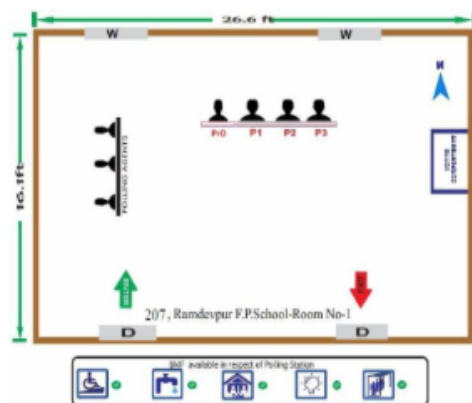

নির্বাচক নিবন্ধন আধিকারিকের স্বাক্ষর

Nazri Naksha

Google Map View

Polling Station Building Front View

Polling Station Front View

Cad View

Key MAP View

1 নাম : আছোমা বিবি স্বামীর নাম: আনিছুর মিঞা বাড়ির নং : n0051 বয়স : 66 লিঙ্গ : মহিলা	RDT2392363 ফটো উপলব্ধ	2 নাম : রুনা পারভীন পিতার নাম: অফ. জুদদীন মিঞা বাড়ির নং : n051 বয়স : 23 লিঙ্গ : মহিলা	IUS2101665 ফটো উপলব্ধ	3 নাম : দেলেজা বিবি স্বামীর নাম: নজিমুদ্দীন মিঞা বাড়ির নং : n0041 বয়স : 73 লিঙ্গ : মহিলা	WB/06/037/015589 ফটো উপলব্ধ
4 নাম : আব্দুল সেলিম মিঞা পিতার নাম: আব্দুল সাবির মিঞা বাড়ির নং : এন0045 বয়স : 26 লিঙ্গ : পুরুষ	RDT1936343 ফটো উপলব্ধ	5 নাম : সাহিনুর বেগম স্বামীর নাম: মহীদুর সরকার বাড়ির নং : এন0083 বয়স : 30 লিঙ্গ : মহিলা	RDT2232270 ফটো উপলব্ধ	6 নাম : ফরিদুল মিঞা পিতার নাম: মোবারক আলী বাড়ির নং : এন0017 বয়স : 30 লিঙ্গ : পুরুষ	RDT1936137 ফটো উপলব্ধ
7 নাম : তাসনেহার বিবি স্বামীর নাম: মামুদুল মিঞা বাড়ির নং : n0078 বয়স : 44 লিঙ্গ : মহিলা	BYB1658566 ফটো উপলব্ধ	8 নাম : আব্দুল তালেব মিঞা পিতার নাম: মামুদুল মিঞা বাড়ির নং : এন0078 বয়স : 25 লিঙ্গ : পুরুষ	RDT1935584 ফটো উপলব্ধ	9 নাম : আমিনুল মিঞা পিতার নাম: জয়নাল আবেদিন সরকার বাড়ির নং : n0051 বয়স : 52 লিঙ্গ : পুরুষ	RDT2095032 ফটো উপলব্ধ
10 নাম : রেবিনা বিবি স্বামীর নাম: মসলেউদ্দীন সরকার বাড়ির নং : n0054 বয়স : 52 লিঙ্গ : মহিলা	BYB1522713 ফটো উপলব্ধ	11 নাম : নজিমুদ্দিন মিঞা পিতার নাম: গিয়াস মিঞা বাড়ির নং : n0041 বয়স : 69 লিঙ্গ : পুরুষ	RDT2052934 ফটো উপলব্ধ	12 নাম : মনসুরা খাতুন স্বামীর নাম: সম্রাট মিঞা বাড়ির নং : এন0028 বয়স : 28 লিঙ্গ : মহিলা	RDT1935865 ফটো উপলব্ধ
13 নাম : তাজমুল মিঞা পিতার নাম: গিয়াসুদ্দিন মিঞা বাড়ির নং : এন0042 বয়স : 22 লিঙ্গ : পুরুষ	RDT2284123 ফটো উপলব্ধ	14 নাম : সামসুদ্দিন মিঞা পিতার নাম: শবার আলী বাড়ির নং : n0015 বয়স : 62 লিঙ্গ : পুরুষ	RDT2129690 ফটো উপলব্ধ	15 নাম : ফিরোজ জামাল মিঞা পিতার নাম: সামসুদ্দিন মিঞা বাড়ির নং : n0015 বয়স : 27 লিঙ্গ : পুরুষ	RDT2126860 ফটো উপলব্ধ
16 নাম : ফিরজা বিবি স্বামীর নাম: সামসুদ্দিন মিঞা বাড়ির নং : n0015 বয়স : 57 লিঙ্গ : মহিলা	RDT2129583 ফটো উপলব্ধ	17 নাম : সুফিয়া খাতুন পিতার নাম: রফিকুল মিঞা বাড়ির নং : এন0064 বয়স : 27 লিঙ্গ : মহিলা	RDT1935675 ফটো উপলব্ধ	18 নাম : অহিদুর মিঞা পিতার নাম: মকলেছ সরকার বাড়ির নং : n0069 বয়স : 57 লিঙ্গ : পুরুষ	RDT2377810 ফটো উপলব্ধ
19 নাম : আতিরন বিবি স্বামীর নাম: বছির মিঞা বাড়ির নং : n0034 বয়স : 91 লিঙ্গ : মহিলা	WB/06/037/015067 ফটো উপলব্ধ	20 নাম : জিয়াবুল ইসলাম পিতার নাম: মনছুর আলী বাড়ির নং : n0034 বয়স : 31 লিঙ্গ : পুরুষ	RDT1459221 ফটো উপলব্ধ	21 নাম : সারিফুল মিঞা পিতার নাম: রফিকুল মিঞা বাড়ির নং : n0064 বয়স : 32 লিঙ্গ : পুরুষ	RDT1459247 ফটো উপলব্ধ
22 নাম : মারুফা বিবি স্বামীর নাম: আঃ খালেদ মিঞা বাড়ির নং : n0024 বয়স : 57 লিঙ্গ : মহিলা	WB/06/037/015648 ফটো উপলব্ধ	23 নাম : মামুদুল মিঞা পিতার নাম: খাতির মিঞা বাড়ির নং : n0078 বয়স : 52 লিঙ্গ : পুরুষ	WB/06/037/015005 ফটো উপলব্ধ	24 নাম : আমজাদ আলী সরকার পিতার নাম: নজিমুদ্দিন সরকার বাড়ির নং : n0088 বয়স : 46 লিঙ্গ : পুরুষ	BYB1522820 ফটো উপলব্ধ
25 নাম : মাসুদা বিবি স্বামীর নাম: মোস্তাফা মিঞা বাড়ির নং : n0033 বয়স : 34 লিঙ্গ : মহিলা	BYB2006617 ফটো উপলব্ধ	26 নাম : মেহেরজান বিবি স্বামীর নাম: মনোব্বর মিঞা বাড়ির নং : n0201 বয়স : 34 লিঙ্গ : মহিলা	RDT1162866 ফটো উপলব্ধ	27 নাম : নারগিজ বিবি স্বামীর নাম: জিকুরুল সরকার বাড়ির নং : n0028 বয়স : 38 লিঙ্গ : মহিলা	RDT1348424 ফটো উপলব্ধ
28 নাম : আজাউল মিঞা পিতার নাম: আবুল হোসেন বাড়ির নং : n0060 বয়স : 37 লিঙ্গ : পুরুষ	RDT1238336 ফটো উপলব্ধ	29 নাম : সাবেদা বিবি স্বামীর নাম: মহিরুদ্দিন সরকার বাড়ির নং : n0075 বয়স : 81 লিঙ্গ : মহিলা	WB/06/037/015018 ফটো উপলব্ধ	30 নাম : মাসুদুর সরকার পিতার নাম: নজিমুদ্দিন সরকার বাড়ির নং : n0088 বয়স : 37 লিঙ্গ : পুরুষ	RDT1089838 ফটো উপলব্ধ