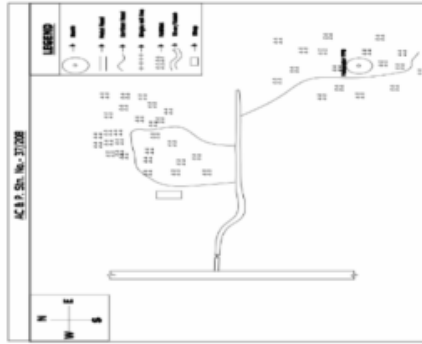

Nazri Naksha