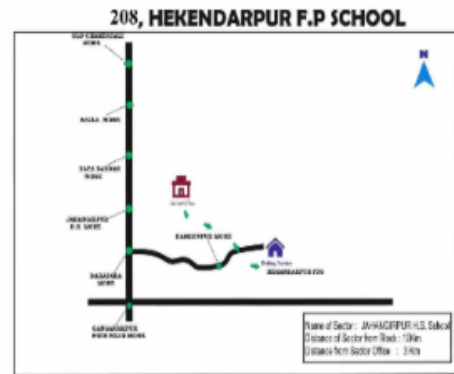

Key MAP View