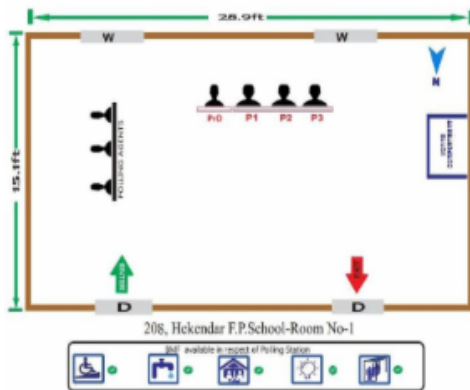

নির্বাচক নিবন্ধন আধিকারিকের স্বাক্ষর

Nazri Naksha

Google Map View

Polling Station Building Front View

Polling Station Front View

Cad View

Key MAP View

1 নাম : টুলাটুলি মুরমু স্বামীর নাম: সুশীল বাক্কে বাড়ির নং : এন0089 বয়স : 26 লিঙ্গ : মহিলা	RDT1936723 ফটো উপলব্ধ	2 নাম : আশরাফুল হক পিতার নাম: আমিনুল হক বাড়ির নং : এন0040 বয়স : 21 লিঙ্গ : পুরুষ	RDT2345924 ফটো উপলব্ধ	3 নাম : সূজন সরকার পিতার নাম: সফিউদ্দিন মিঞা বাড়ির নং : n0018 বয়স : 31 লিঙ্গ : পুরুষ	RDT1459544 ফটো উপলব্ধ
4 নাম : সুরজ সরকার পিতার নাম: সফিউদ্দিন মিয়া বাড়ির নং : এন0018 বয়স : 22 লিঙ্গ : পুরুষ	RDT2389666 ফটো উপলব্ধ	5 নাম : আমিনুল পিতার নাম: আফতাব উদ্দিন বাড়ির নং : n0040 বয়স : 56 লিঙ্গ : পুরুষ	WB/06/037/015753 ফটো উপলব্ধ	6 নাম : আনিসুর আলী পিতার নাম: তছলিম মিঞা বাড়ির নং : n0189 বয়স : 30 লিঙ্গ : পুরুষ	RDT1459551 ফটো উপলব্ধ
7 নাম : মমতাজ বিবি স্বামীর নাম: আমিনুল রহমান বাড়ির নং : n0040 বয়স : 52 লিঙ্গ : মহিলা	WB/06/037/015099 ফটো উপলব্ধ	8 নাম : মনোয়ারা বিবি স্বামীর নাম: হাচেন আলী মিঞা বাড়ির নং : n0246 বয়স : 54 লিঙ্গ : মহিলা	RDT2059335 ফটো উপলব্ধ	9 নাম : তছলিম আলী স্বামীর নাম: রশ্মি আলী বাড়ির নং : n0246 বয়স : 33 লিঙ্গ : মহিলা	BYB1756469 ফটো উপলব্ধ
10 নাম : রঞ্জিনা খাতুন বিবি স্বামীর নাম: সাদেকুল মিঞা বাড়ির নং : n0303 বয়স : 30 লিঙ্গ : মহিলা	RDT1459015 ফটো উপলব্ধ	11 নাম : সাহানারা খাতুন স্বামীর নাম: মমিনুল ইসলাম বাড়ির নং : এন0000 বয়স : 30 লিঙ্গ : মহিলা	RBT1672898 ফটো উপলব্ধ	12 নাম : সব্বোদা বিবি পিতার নাম: গুলজার দাই বাড়ির নং : n0066 বয়স : 56 লিঙ্গ : মহিলা	WB/06/037/015732 ফটো উপলব্ধ
13 নাম : সাদেশ বিবি স্বামীর নাম: উজির মহম্মদ বাড়ির নং : n0297 বয়স : 61 লিঙ্গ : মহিলা	BYB2006187 ফটো উপলব্ধ	14 নাম : মতেজা বিবি স্বামীর নাম: সফিউদ্দিন মিঞা বাড়ির নং : n0018 বয়স : 47 লিঙ্গ : মহিলা	BYB1660646 ফটো উপলব্ধ	15 নাম : সফিউদ্দিন মিঞা পিতার নাম: রমজান মিঞা বাড়ির নং : n0018 বয়স : 50 লিঙ্গ : পুরুষ	BYB1660158 ফটো উপলব্ধ
16 নাম : মকছেদ আলী মায়ের নাম: সব্বোদা বিবি বাড়ির নং : n0066 বয়স : 32 লিঙ্গ : পুরুষ	RDT1349323 ফটো উপলব্ধ	17 নাম : চাহামন বিবি স্বামীর নাম: রমজান মিঞা বাড়ির নং : n0018 বয়স : 67 লিঙ্গ : মহিলা	WB/06/037/015240 ফটো উপলব্ধ	18 নাম : জাহাঙ্গীর আলম পিতার নাম: সাইদুল রহমান বাড়ির নং : n0220 বয়স : 30 লিঙ্গ : পুরুষ	RDT1778778 ফটো উপলব্ধ
19 নাম : মুরছালীন আলি পিতার নাম: আকবর আলি বাড়ির নং : এন000 বয়স : 22 লিঙ্গ : পুরুষ	RDT2284487 ফটো উপলব্ধ	20 নাম : শাজেমান আলি পিতার নাম: সাইদুল রহমান বাড়ির নং : n0044 বয়স : 26 লিঙ্গ : পুরুষ	RDT1810803 ফটো উপলব্ধ	21 নাম : সানিদুর আলী পিতার নাম: নাজরুল ইসলাম বাড়ির নং : n0308 বয়স : 31 লিঙ্গ : পুরুষ	RDT1887876 ফটো উপলব্ধ
22 নাম : মেহের আলী পিতার নাম: কবাত সরকার বাড়ির নং : n0022 বয়স : 86 লিঙ্গ : পুরুষ	WB/06/037/015677 ফটো উপলব্ধ	23 নাম : মমিনুল ইসলাম পিতার নাম: খদেমুল মিঞা বাড়ির নং : n0022 বয়স : 29 লিঙ্গ : পুরুষ	RDT1536127 ফটো উপলব্ধ	24 নাম : আকবর আলী পিতার নাম: অছীরুদ্দিন মিঞা বাড়ির নং : n0181 বয়স : 49 লিঙ্গ : পুরুষ	RDT2451649 ফটো উপলব্ধ
25 নাম : রশ্মি আলী পিতার নাম: তমিজুদ্দিন মিঞা বাড়ির নং : n0255 বয়স : 50 লিঙ্গ : পুরুষ	BYB2371532 ফটো উপলব্ধ	26 নাম : সায়রা বিবি স্বামীর নাম: মেহের আলী বাড়ির নং : n0022 বয়স : 76 লিঙ্গ : মহিলা	RDT2322402 ফটো উপলব্ধ	27 নাম : শাহাজান আলী পিতার নাম: জাফর আলী মিঞা বাড়ির নং : তপন বয়স : 27 লিঙ্গ : পুরুষ	RDT1778927 ফটো উপলব্ধ
28 নাম : খাদেমুল মিঞা পিতার নাম: মেহের আলী বাড়ির নং : n0022 বয়স : 54 লিঙ্গ : পুরুষ	RDT2202950 ফটো উপলব্ধ	29 নাম : আনহার আলী পিতার নাম: আকবর আলী বাড়ির নং : এন00 বয়স : 25 লিঙ্গ : পুরুষ	RDT1936418 ফটো উপলব্ধ	30 নাম : মসলোমা বিবি স্বামীর নাম: খাদেমুল মিঞা বাড়ির নং : n0022 বয়স : 44 লিঙ্গ : মহিলা	BYB2006757 ফটো উপলব্ধ