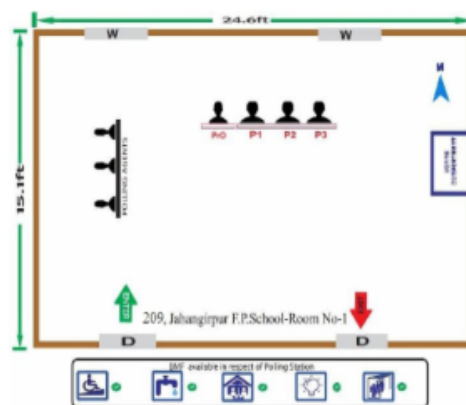

নির্বাচক নিবন্ধন আধিকারিকের স্বাক্ষর

Nazri Naksha

Google Map View

Polling Station Building Front View

Polling Station Front View

Cad View

Key MAP View

বিধানসভা নির্বাচনকেন্দ্রের নং, নাম : 37-কুশমণ্ডি
ভাগ নং, নাম : 1-চেনকুড়ী