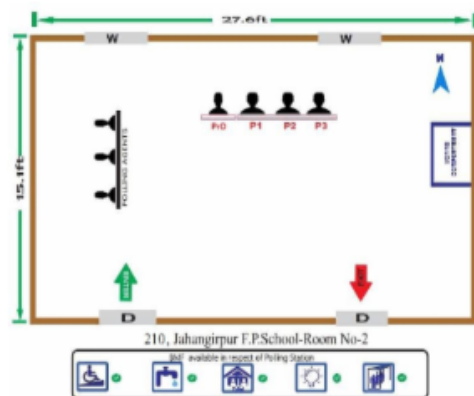

নির্বাচক নিবন্ধন আধিকারিকের স্বাক্ষর

Nazri Naksha

Google Map View

Polling Station Building Front View

Polling Station Front View

Cad View

Key MAP View

1 নাম : মন্জিলা খাতুন পিতার নাম: ইনুজ মোল্লা বাড়ির নং : n0150 বয়স : 30 লিঙ্গ : মহিলা	RFR1502301 ফটো উপলব্ধ	2 নাম : সুমনা রায় স্বামীর নাম: কামিনী অধিকারী বাড়ির নং : এন00225 বয়স : 21 লিঙ্গ : মহিলা	RDT2379360 ফটো উপলব্ধ	3 নাম : কাজল অধিকারী স্বামীর নাম: বিপুল রায় বাড়ির নং : n0149 বয়স : 27 লিঙ্গ : মহিলা	RDT2146090 ফটো উপলব্ধ
4 নাম : কৌশল্যাবালা অধিকারী স্বামীর নাম: রবীন্দ্রনাথ অধিকারী বাড়ির নং : n0141 বয়স : 63 লিঙ্গ : মহিলা	RDT1169952 ফটো উপলব্ধ	5 নাম : মিলি রায় অধিকারী স্বামীর নাম: পবিত্র অধিকারী বাড়ির নং : n0322 বয়স : 35 লিঙ্গ : মহিলা	RDT1078344 ফটো উপলব্ধ	6 নাম : সাগর অধিকারী পিতার নাম: প্রমেশ্বর অধিকারী বাড়ির নং : n0009 বয়স : 26 লিঙ্গ : পুরুষ	RDT1829340 ফটো উপলব্ধ
7 নাম : মেনকা অধিকারী স্বামীর নাম: পরেশ অধিকারী বাড়ির নং : n0008 বয়স : 61 লিঙ্গ : মহিলা	WB/06/037/003300 ফটো উপলব্ধ	8 নাম : সুমতি অধিকারী স্বামীর নাম: যতীন অধিকারী বাড়ির নং : n0120 বয়স : 44 লিঙ্গ : মহিলা	BYB2004299 ফটো উপলব্ধ	9 নাম : বঙ্কিম অধিকারী পিতার নাম: ক্ষিতিশ অধিকারী বাড়ির নং : n0104 বয়স : 45 লিঙ্গ : পুরুষ	BYB2276491 ফটো উপলব্ধ
10 নাম : মনু অধিকারী পিতার নাম: মহেন্দ্র অধিকারী বাড়ির নং : n0068 বয়স : 47 লিঙ্গ : পুরুষ	RDT1169861 ফটো উপলব্ধ	11 নাম : কামিনী অধিকারী পিতার নাম: মনু অধিকারী বাড়ির নং : n0068 বয়স : 32 লিঙ্গ : পুরুষ	RDT1350776 ফটো উপলব্ধ	12 নাম : ময়াল রায় পিতার নাম: সাধন রায় বাড়ির নং : n0010 বয়স : 50 লিঙ্গ : পুরুষ	BYB1657469 ফটো উপলব্ধ
13 নাম : সবিতা অধিকারী পিতার নাম: পরিমল অধিকারী বাড়ির নং : n0438 বয়স : 30 লিঙ্গ : মহিলা	RDT1878305 ফটো উপলব্ধ	14 নাম : পার্বতী অধিকারী স্বামীর নাম: অজিত অধিকারী বাড়ির নং : এন0005 বয়স : 26 লিঙ্গ : মহিলা	RDT2250629 ফটো উপলব্ধ	15 নাম : অজিত অধিকারী পিতার নাম: যতিন্দ্র নাথ অধিকারী বাড়ির নং : n0005 বয়স : 30 লিঙ্গ : পুরুষ	RDT1460658 ফটো উপলব্ধ
16 নাম : নিরঞ্জন অধিকারী পিতার নাম: নটবর অধিকারী বাড়ির নং : n0012 বয়স : 61 লিঙ্গ : পুরুষ	RDT2500718 ফটো উপলব্ধ	Q 17 নাম : অনিমেষ্ অধিকারী পিতার নাম: মহেন্দ্র নাথ অধিকারী বাড়ির নং : বয়স : 40 লিঙ্গ : পুরুষ	RDT1360890 ফটো উপলব্ধ	18 নাম : বিধান অধিকারী পিতার নাম: নিরঞ্জন অধিকারী বাড়ির নং : n0012 বয়স : 32 লিঙ্গ : পুরুষ	RDT1239136 ফটো উপলব্ধ
19 নাম : রেখা অধিকারী স্বামীর নাম: ক্ষিতিশ অধিকারী বাড়ির নং : n0010 বয়স : 55 লিঙ্গ : মহিলা	WB/06/037/003465 ফটো উপলব্ধ	20 নাম : সূচিত্রা অধিকারী স্বামীর নাম: নিরঞ্জন অধিকারী বাড়ির নং : n0012 বয়স : 53 লিঙ্গ : মহিলা	RDT2453660 ফটো উপলব্ধ	21 নাম : বিমল অধিকারী পিতার নাম: গিরিজা কান্ত অধিকারী বাড়ির নং : n0005 বয়স : 40 লিঙ্গ : পুরুষ	BYB2005882 ফটো উপলব্ধ
22 নাম : অনিতা অধিকারী স্বামীর নাম: পরমেশ্বর অধিকারী বাড়ির নং : n0009 বয়স : 46 লিঙ্গ : মহিলা	BYB1523406 ফটো উপলব্ধ	23 নাম : গৌরী অধিকারী স্বামীর নাম: নটবর অধিকারী বাড়ির নং : n0009 বয়স : 86 লিঙ্গ : মহিলা	WB/06/037/003368 ফটো উপলব্ধ	24 নাম : পুষ্পিতা অধিকারী স্বামীর নাম: নিতিশ রায় বাড়ির নং : এন0212 বয়স : 23 লিঙ্গ : মহিলা	RDT2429496 ফটো উপলব্ধ
25 নাম : ভবেশ্বরী অধিকারী স্বামীর নাম: অনিমেষ্ অধিকারী বাড়ির নং : n0068 বয়স : 43 লিঙ্গ : মহিলা	RDT1460591 ফটো উপলব্ধ	26 নাম : প্রভাতী অধিকারী স্বামীর নাম: মনু অধিকারী বাড়ির নং : n0068 বয়স : 51 লিঙ্গ : মহিলা	RDT1350818 ফটো উপলব্ধ	27 নাম : পবিত্র অধিকারী পিতার নাম: পরেশ অধিকারী বাড়ির নং : n0008 বয়স : 32 লিঙ্গ : পুরুষ	RDT1350958 ফটো উপলব্ধ
28 নাম : বিন্দু অধিকারী পিতার নাম: বঙ্কিম অধিকারী বাড়ির নং : এন0104 বয়স : 25 লিঙ্গ : পুরুষ	RDT1937663 ফটো উপলব্ধ	29 নাম : যতিন্দ্রনাথ অধিকারী পিতার নাম: গিরিজাকান্ত অধিকারী বাড়ির নং : n0005 বয়স : 57 লিঙ্গ : পুরুষ	RDT1169903 ফটো উপলব্ধ	30 নাম : পরেশ অধিকারী পিতার নাম: গিরিজা অধিকারী বাড়ির নং : n0005 বয়স : 58 লিঙ্গ : পুরুষ	RDT2084788 ফটো উপলব্ধ