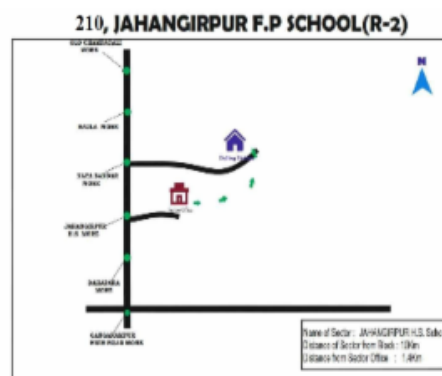

Key MAP View