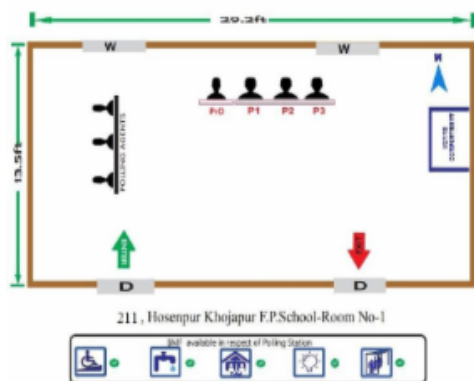

নির্বাচক নিবন্ধন আধিকারিকের স্বাক্ষর

Nazri Naksha

Google Map View

Polling Station Building Front View

Polling Station Front View

Cad View

Key MAP View

বিধানসভা নির্বাচনক্ষেত্রের নং, নাম : 37-কুশমণ্ডি  
ভাগ নং, নাম : 1-খোজাপুর