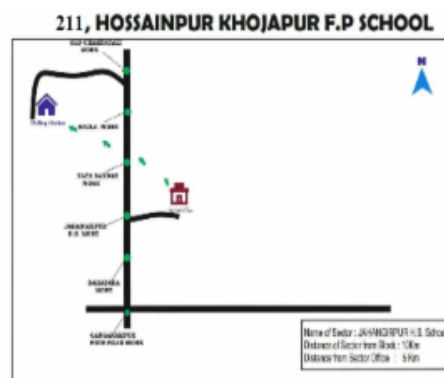

নির্বাচক নিবন্ধন আধিকারিকের স্বাক্ষর

Nazri Naksha

Google Map View

Polling Station Building Front View

Polling Station Front View

Cad View

Key MAP View

বিধানসভা নির্বাচনক্ষেত্রের নং, নাম : 37-কুশমণ্ডি  
ভাগ নং, নাম : 1-খোজাপুর