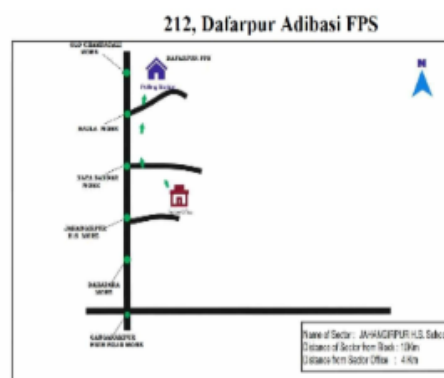

নির্বাচক নিবন্ধন আধিকারিকের স্বাক্ষর

Nazri Naksha

Google Map View

Polling Station Building Front View

Polling Station Front View

Cad View

Key MAP View

1	RDT2362408	নাম : নন্দিতা হেমব্রম মায়ের নাম: জয়ন্তী কিস্কু বাড়ির নং : এন0227 বয়স : 23 লিঙ্গ : মহিলা	ফটো উপলব্ধ	2	RDT2159457	নাম : মনজিৎ হাসদা পিতার নাম: মতিলাল হাসদা বাড়ির নং : নং0236 বয়স : 24 লিঙ্গ : পুরুষ	ফটো উপলব্ধ	3	RDT2156578	নাম : অনিতা হেমরাম স্বামীর নাম: মুন্সি মার্ভি বাড়ির নং : নং236 বয়স : 24 লিঙ্গ : মহিলা	ফটো উপলব্ধ
4	RDT2313260	নাম : প্রভাতী কিস্কু পিতার নাম: ফিলিপ কিস্কু বাড়ির নং : এন00 বয়স : 24 লিঙ্গ : মহিলা	ফটো উপলব্ধ	5	RDT2308492	নাম : আলবিনস কিস্কু পিতার নাম: ইলিয়াস কিস্কু বাড়ির নং : এন000 বয়স : 22 লিঙ্গ : পুরুষ	ফটো উপলব্ধ	6	WB/06/033/402257	নাম : মঙ্গলী কিস্কু স্বামীর নাম: শিব টুডু বাড়ির নং : n0197 বয়স : 76 লিঙ্গ : মহিলা	ফটো উপলব্ধ
7	RDT1536853	নাম : সাবিত্রী সরেন স্বামীর নাম: বিমল মুর্মু বাড়ির নং : n0071 বয়স : 39 লিঙ্গ : মহিলা	ফটো উপলব্ধ	8	RDT0981936	নাম : বিমল মুর্মু পিতার নাম: হাওয়া মুর্মু বাড়ির নং : n0071 বয়স : 36 লিঙ্গ : পুরুষ	ফটো উপলব্ধ	9	RDT2308583	নাম : অমিত কিস্কু পিতার নাম: তিনতুশ কিস্কু বাড়ির নং : এন0186 বয়স : 23 লিঙ্গ : পুরুষ	ফটো উপলব্ধ
10	RDT1091925	নাম : জলু মুর্মু মায়ের নাম: ফুলমনি টুডু বাড়ির নং : n0071 বয়স : 38 লিঙ্গ : পুরুষ	ফটো উপলব্ধ	11	WB/06/037/000119	নাম : পরিমল কিস্কু পিতার নাম: কান কি স্কু বাড়ির নং : n0102 বয়স : 63 লিঙ্গ : পুরুষ	ফটো উপলব্ধ	12	RDT2402121	নাম : মতিযাজ কিস্কু পিতার নাম: পরিমল কিস্কু বাড়ির নং : এন0102 বয়স : 27 লিঙ্গ : পুরুষ	ফটো উপলব্ধ
13	RDT2401966	নাম : বুস্পা কিস্কু পিতার নাম: পরিমল কিস্কু বাড়ির নং : এন0102 বয়স : 23 লিঙ্গ : মহিলা	ফটো উপলব্ধ	14	RDT1240597	নাম : উইলিয়াম কিস্কু পিতার নাম: স্টিপান কিস্কু বাড়ির নং : n0048 বয়স : 37 লিঙ্গ : পুরুষ	ফটো উপলব্ধ	15	RDT1352509	নাম : সরলী হেমরম স্বামীর নাম: জলু মুর্মু বাড়ির নং : n0071 বয়স : 32 লিঙ্গ : মহিলা	ফটো উপলব্ধ
16	RDT1352202	নাম : দিলীপ কিস্কু পিতার নাম: যোহন কিস্কু বাড়ির নং : n0094 বয়স : 31 লিঙ্গ : পুরুষ	ফটো উপলব্ধ	17	RDT1352723	নাম : চায়না হেমরম স্বামীর নাম: সিবলাল কিস্কু বাড়ির নং : n0071 বয়স : 32 লিঙ্গ : মহিলা	ফটো উপলব্ধ	18	RDT0904466	নাম : শৈলেন মুর্মু পিতার নাম: হাওয়া মুর্মু বাড়ির নং : n0071 বয়স : 37 লিঙ্গ : পুরুষ	ফটো উপলব্ধ
19	RDT1091842	নাম : ইলিয়াস কিস্কু পিতার নাম: রায়মর্ন কিস্কু বাড়ির নং : n0069 বয়স : 40 লিঙ্গ : পুরুষ	ফটো উপলব্ধ	20	RDT1240241	নাম : অনাতা কিস্কু পিতার নাম: রাজন কিস্কু বাড়ির নং : n0187 বয়স : 40 লিঙ্গ : মহিলা	ফটো উপলব্ধ	21	RDT1701168	নাম : জয়ন্তী কিস্কু স্বামীর নাম: নিবারন হেমরম বাড়ির নং : n0227 বয়স : 35 লিঙ্গ : মহিলা	ফটো উপলব্ধ
22	RDT2061505	নাম : শান্তি বাক্কে স্বামীর নাম: যোহন কিস্কু বাড়ির নং : n0094 বয়স : 66 লিঙ্গ : মহিলা	ফটো উপলব্ধ	23	RDT2234318	নাম : শ্রীমতী কিস্কু পিতার নাম: হোপনা কিস্কু বাড়ির নং : এন0000 বয়স : 30 লিঙ্গ : মহিলা	ফটো উপলব্ধ	24	RDT1461441	নাম : চিত্তামনি মার্ভী স্বামীর নাম: উইলিয়াম কিস্কু বাড়ির নং : n0048 বয়স : 30 লিঙ্গ : মহিলা	ফটো উপলব্ধ
25	WB/06/037/000162	নাম : শনি কিস্কু স্বামীর নাম: রেংটা হেমরম বাড়ির নং : n0119 বয়স : 86 লিঙ্গ : মহিলা	ফটো উপলব্ধ	26	RDT1780162	নাম : মুন্সি মার্ভি পিতার নাম: রবি মার্ভি বাড়ির নং : n0236 বয়স : 27 লিঙ্গ : পুরুষ	ফটো উপলব্ধ	27	WB/06/037/000262	নাম : ফুলমনি টুডু স্বামীর নাম: হাওয়া মুর্মু বাড়ির নং : n0071 বয়স : 63 লিঙ্গ : মহিলা	ফটো উপলব্ধ
28	RDT1240548	নাম : সিবলাল কিস্কু পিতার নাম: হোপনা কিস্কু বাড়ির নং : n0071 বয়স : 37 লিঙ্গ : পুরুষ	ফটো উপলব্ধ	29	WB/06/037/000282	নাম : মানুয়েল কিস্কু পিতার নাম: রায়মর্ন কিস্কু বাড়ির নং : এন0069 বয়স : 46 লিঙ্গ : পুরুষ	ফটো উপলব্ধ	30	RDT2401941	নাম : রাজা কিস্কু পিতার নাম: মানুয়েল কিস্কু বাড়ির নং : এন0069 বয়স : 21 লিঙ্গ : পুরুষ	ফটো উপলব্ধ