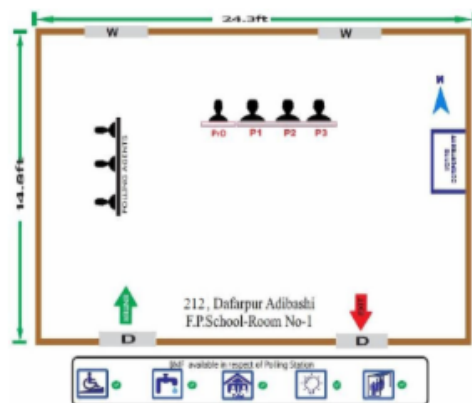

নির্বাচক নিবন্ধন আধিকারিকের স্বাক্ষর

Nazri Naksha

Google Map View

Polling Station Building Front View

Polling Station Front View

Cad View

Key MAP View

1	RDT2362408	নাম : নন্দিতা হেমব্রম মায়ের নাম: জয়ন্তী কিস্কু বাড়ির নং : এন0227 বয়স : 23 লিঙ্গ : মহিলা	ফটো উপলব্ধ	2	RDT2159457	নাম : মনজিৎ হাসদা পিতার নাম: মতিলাল হাসদা বাড়ির নং : নং0236 বয়স : 24 লিঙ্গ : পুরুষ	ফটো উপলব্ধ	3	RDT2156578	নাম : অনিতা হেমরাম স্বামীর নাম: মুন্সি মার্ভি বাড়ির নং : নং236 বয়স : 24 লিঙ্গ : মহিলা	ফটো উপলব্ধ
4	RDT2313260	নাম : প্রভাতী কিস্কু পিতার নাম: ফিলিপ কিস্কু বাড়ির নং : এন00 বয়স : 24 লিঙ্গ : মহিলা	ফটো উপলব্ধ	5	RDT2308492	নাম : আলবিনস কিস্কু পিতার নাম: ইলিয়াস কিস্কু বাড়ির নং : এন000 বয়স : 22 লিঙ্গ : পুরুষ	ফটো উপলব্ধ	6	WB/06/033/402257	নাম : মঙ্গলী কিস্কু স্বামীর নাম: শিব টুডু বাড়ির নং : n0197 বয়স : 76 লিঙ্গ : মহিলা	ফটো উপলব্ধ
7	RDT1536853	নাম : সাবিত্রী সরেন স্বামীর নাম: বিমল মুর্মু বাড়ির নং : n0071 বয়স : 39 লিঙ্গ : মহিলা	ফটো উপলব্ধ	8	RDT0981936	নাম : বিমল মুর্মু পিতার নাম: হাওয়া মুর্মু বাড়ির নং : n0071 বয়স : 36 লিঙ্গ : পুরুষ	ফটো উপলব্ধ	9	RDT2308583	নাম : অমিত কিস্কু পিতার নাম: তিনতুশ কিস্কু বাড়ির নং : এন0186 বয়স : 23 লিঙ্গ : পুরুষ	ফটো উপলব্ধ
10	RDT1091925	নাম : জলু মুর্মু মায়ের নাম: ফুলমনি টুডু বাড়ির নং : n0071 বয়স : 38 লিঙ্গ : পুরুষ	ফটো উপলব্ধ	11	WB/06/037/000119	নাম : পরিমল কিস্কু পিতার নাম: কান কি স্কু বাড়ির নং : n0102 বয়স : 63 লিঙ্গ : পুরুষ	ফটো উপলব্ধ	12	RDT2402121	নাম : মতিযাজ কিস্কু পিতার নাম: পরিমল কিস্কু বাড়ির নং : এন0102 বয়স : 27 লিঙ্গ : পুরুষ	ফটো উপলব্ধ
13	RDT2401966	নাম : বুস্পা কিস্কু পিতার নাম: পরিমল কিস্কু বাড়ির নং : এন0102 বয়স : 23 লিঙ্গ : মহিলা	ফটো উপলব্ধ	14	RDT1240597	নাম : উইলিয়াম কিস্কু পিতার নাম: স্টিপান কিস্কু বাড়ির নং : n0048 বয়স : 37 লিঙ্গ : পুরুষ	ফটো উপলব্ধ	15	RDT1352509	নাম : সরলী হেমরম স্বামীর নাম: জলু মুর্মু বাড়ির নং : n0071 বয়স : 32 লিঙ্গ : মহিলা	ফটো উপলব্ধ
16	RDT1352202	নাম : দিলীপ কিস্কু পিতার নাম: যোহন কিস্কু বাড়ির নং : n0094 বয়স : 31 লিঙ্গ : পুরুষ	ফটো উপলব্ধ	17	RDT1352723	নাম : চায়না হেমরম স্বামীর নাম: সিবলাল কিস্কু বাড়ির নং : n0071 বয়স : 32 লিঙ্গ : মহিলা	ফটো উপলব্ধ	18	RDT0904466	নাম : শৈলেন মুর্মু পিতার নাম: হাওয়া মুর্মু বাড়ির নং : n0071 বয়স : 37 লিঙ্গ : পুরুষ	ফটো উপলব্ধ
19	RDT1091842	নাম : ইলিয়াস কিস্কু পিতার নাম: রায়মর্ন কিস্কু বাড়ির নং : n0069 বয়স : 40 লিঙ্গ : পুরুষ	ফটো উপলব্ধ	20	RDT1240241	নাম : অনাতা কিস্কু পিতার নাম: রাজন কিস্কু বাড়ির নং : n0187 বয়স : 40 লিঙ্গ : মহিলা	ফটো উপলব্ধ	21	RDT1701168	নাম : জয়ন্তী কিস্কু স্বামীর নাম: নিবারন হেমরম বাড়ির নং : n0227 বয়স : 35 লিঙ্গ : মহিলা	ফটো উপলব্ধ
22	RDT2061505	নাম : শান্তি বাক্কে স্বামীর নাম: যোহন কিস্কু বাড়ির নং : n0094 বয়স : 66 লিঙ্গ : মহিলা	ফটো উপলব্ধ	23	RDT2234318	নাম : শ্রীমতী কিস্কু পিতার নাম: হোপনা কিস্কু বাড়ির নং : এন0000 বয়স : 30 লিঙ্গ : মহিলা	ফটো উপলব্ধ	24	RDT1461441	নাম : চিত্তামনি মার্ভী স্বামীর নাম: উইলিয়াম কিস্কু বাড়ির নং : n0048 বয়স : 30 লিঙ্গ : মহিলা	ফটো উপলব্ধ
25	WB/06/037/000162	নাম : শনি কিস্কু স্বামীর নাম: রেংটা হেমরম বাড়ির নং : n0119 বয়স : 86 লিঙ্গ : মহিলা	ফটো উপলব্ধ	26	RDT1780162	নাম : মুন্সি মার্ভি পিতার নাম: রবি মার্ভি বাড়ির নং : n0236 বয়স : 27 লিঙ্গ : পুরুষ	ফটো উপলব্ধ	27	WB/06/037/000262	নাম : ফুলমনি টুডু স্বামীর নাম: হাওয়া মুর্মু বাড়ির নং : n0071 বয়স : 63 লিঙ্গ : মহিলা	ফটো উপলব্ধ
28	RDT1240548	নাম : সিবলাল কিস্কু পিতার নাম: হোপনা কিস্কু বাড়ির নং : n0071 বয়স : 37 লিঙ্গ : পুরুষ	ফটো উপলব্ধ	29	WB/06/037/000282	নাম : মানুয়েল কিস্কু পিতার নাম: রায়মর্ন কিস্কু বাড়ির নং : এন0069 বয়স : 46 লিঙ্গ : পুরুষ	ফটো উপলব্ধ	30	RDT2401941	নাম : রাজা কিস্কু পিতার নাম: মানুয়েল কিস্কু বাড়ির নং : এন0069 বয়স : 21 লিঙ্গ : পুরুষ	ফটো উপলব্ধ