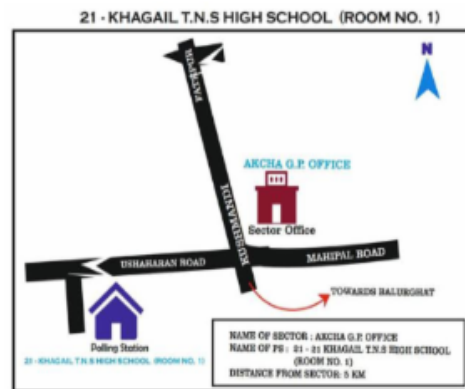

নির্বাচক নিবন্ধন আধিকারিকের স্বাক্ষর

Nazri Naksha

Google Map View

Polling Station Building Front View

Polling Station Front View

Cad View

Key MAP View

1	RDT1857721	নাম : দেবশ্রী সরকার (দেবশর্মা) স্বামীর নাম: গাবানু (দেবশর্মা) বাড়ির নং : No165 বয়স : 28 লিঙ্গ : মহিলা	ফটো উপলব্ধ	2	RDT2379642	নাম : সমরেশ ঘোষ পিতার নাম: কমল কুমার ঘোষ বাড়ির নং : এন0045 বয়স : 20 লিঙ্গ : পুরুষ	ফটো উপলব্ধ	3	WB/06/033/549284	নাম : তুন্তি ঘোষ স্বামীর নাম: রবীন্দ্র ঘোষ বাড়ির নং : n0034 বয়স : 64 লিঙ্গ : মহিলা	ফটো উপলব্ধ
4	WB/06/033/549086	নাম : রবীন্দ্র ঘোষ পিতার নাম: সুবীর ঘোষ বাড়ির নং : n0034 বয়স : 76 লিঙ্গ : পুরুষ	ফটো উপলব্ধ	5	WB/06/033/549283	নাম : বাসন্তী ঘোষ স্বামীর নাম: সন্তোষ ঘোষ বাড়ির নং : n0045 বয়স : 56 লিঙ্গ : মহিলা	ফটো উপলব্ধ	6	RDT1002716	নাম : শান্তনা ঘোষ(সেন) স্বামীর নাম: গোপাল ঘোষ বাড়ির নং : n0034 বয়স : 42 লিঙ্গ : মহিলা	ফটো উপলব্ধ
7	BWL2460897	নাম : গোপাল চন্দ্র ঘোষ পিতার নাম: রবীন্দ্র নাথ ঘোষ বাড়ির নং : n0034 বয়স : 42 লিঙ্গ : পুরুষ	ফটো উপলব্ধ	8	RDT1261379	নাম : সুশোভন ঘোষ মায়ের নাম: বাসন্তী ঘোষ বাড়ির নং : n0045 বয়স : 34 লিঙ্গ : পুরুষ	ফটো উপলব্ধ	9	WB/06/033/420070	নাম : রত্না চৌধুরী(ঘোষ) স্বামীর নাম: কমল কুমার ঘোষ বাড়ির নং : n0045 বয়স : 51 লিঙ্গ : মহিলা	ফটো উপলব্ধ
10	BWL2460905	নাম : কমল কুমার ঘোষ পিতার নাম: সুবীর কুমার ঘোষ বাড়ির নং : n0045 বয়স : 53 লিঙ্গ : পুরুষ	ফটো উপলব্ধ	11	RDT1954312	নাম : রাধিকা সরকার দেবশর্মা স্বামীর নাম: চনু দেবশর্মা বাড়ির নং : এন0045 বয়স : 28 লিঙ্গ : মহিলা	ফটো উপলব্ধ	12	RDT1633031	নাম : বিভা রায়(দাস) স্বামীর নাম: চিরঞ্জিৎ দাস বাড়ির নং : n0044 বয়স : 28 লিঙ্গ : মহিলা	ফটো উপলব্ধ
13	RDT1482835	নাম : অভিজিত দাস পিতার নাম: দিপক দাস বাড়ির নং : n0044 বয়স : 33 লিঙ্গ : পুরুষ	ফটো উপলব্ধ	14	WB/06/033/549344	নাম : শিখা দাস স্বামীর নাম: নিমাই দাস বাড়ির নং : n0044 বয়স : 69 লিঙ্গ : মহিলা	ফটো উপলব্ধ	15	RDT1261353	নাম : শ্যামল দাস মায়ের নাম: জয়তি দাস বাড়ির নং : n0046 বয়স : 35 লিঙ্গ : পুরুষ	ফটো উপলব্ধ
16	RDT1104314	নাম : প্রশ্ননজিত দাস পিতার নাম: দীপক দাস বাড়ির নং : n0044 বয়স : 36 লিঙ্গ : পুরুষ	ফটো উপলব্ধ	17	RDT1261361	নাম : মুনমুন দাস পিতার নাম: নিমাই চন্দ্র দাস বাড়ির নং : n0044 বয়স : 41 লিঙ্গ : মহিলা	ফটো উপলব্ধ	18	RDT1261387	নাম : পূর্ণিমা দাস পিতার নাম: নিতাই দাস বাড়ির নং : n0044 বয়স : 31 লিঙ্গ : মহিলা	ফটো উপলব্ধ
19	RDT2210748	নাম : দীপ্তি দাস মায়ের নাম: জয়তী দাস বাড়ির নং : এন0046 বয়স : 23 লিঙ্গ : মহিলা	ফটো উপলব্ধ	20	BWL2703361	নাম : বিশ্বজিত দাস পিতার নাম: দিপক দাস বাড়ির নং : n0044 বয়স : 37 লিঙ্গ : পুরুষ	ফটো উপলব্ধ	21	WB/06/033/549345	নাম : বর্ণালী দাস স্বামীর নাম: দিপক দাস বাড়ির নং : n0044 বয়স : 63 লিঙ্গ : মহিলা	ফটো উপলব্ধ
22	WB/06/033/549051	নাম : নিতাই দাস পিতার নাম: নরেন্দ্রনাথ দাস বাড়ির নং : n0044 বয়স : 61 লিঙ্গ : পুরুষ	ফটো উপলব্ধ	23	WB/06/033/549340	নাম : দিপক দাস পিতার নাম: নরেন্দ্রনাথ দাস বাড়ির নং : n0044 বয়স : 73 লিঙ্গ : পুরুষ	ফটো উপলব্ধ	24	WB/06/033/549049	নাম : সুফলা রায় স্বামীর নাম: সুবল রায় বাড়ির নং : n0044 বয়স : 66 লিঙ্গ : মহিলা	ফটো উপলব্ধ
25	BWL2460921	নাম : সবিতা দাস স্বামীর নাম: নিতাই দাস বাড়ির নং : n0044 বয়স : 53 লিঙ্গ : মহিলা	ফটো উপলব্ধ	26	BWL2643492	নাম : চিরঞ্জীৎ দাস পিতার নাম: নিমাই দাস বাড়ির নং : n0044 বয়স : 38 লিঙ্গ : পুরুষ	ফটো উপলব্ধ	27	WB/06/033/549346	নাম : জয়তী দাস স্বামীর নাম: শিবনাথ দাস বাড়ির নং : n0046 বয়স : 66 লিঙ্গ : মহিলা	ফটো উপলব্ধ
28	RDT1705797	নাম : অমল দাস মায়ের নাম: জয়তী দাস বাড়ির নং : n0046 বয়স : 29 লিঙ্গ : পুরুষ	ফটো উপলব্ধ	29	RDT2334662	নাম : রিশিতা গুপ্তা মায়ের নাম: মুমুন দাস বাড়ির নং : এন0044 বয়স : 21 লিঙ্গ : মহিলা	ফটো উপলব্ধ	30	RDT2328722	নাম : অতুল দেবশর্মা পিতার নাম: হুকারু সরকার বাড়ির নং : n0102 বয়স : 65 লিঙ্গ : পুরুষ	ফটো উপলব্ধ