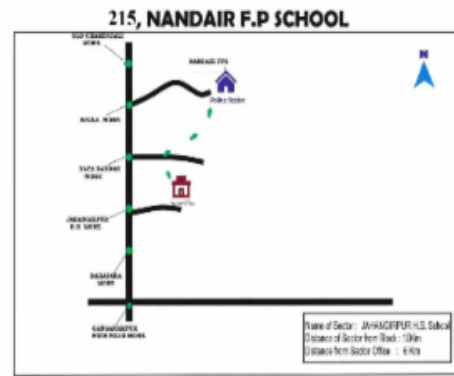

Key MAP View