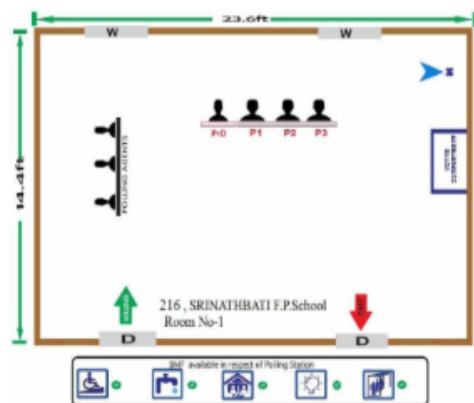

নির্বাচক নিবন্ধন আধিকারিকের স্বাক্ষর

Nazri Naksha

Google Map View

Polling Station Building Front View

Polling Station Front View

Cad View

Key MAP View

1 নাম : সাদেকুল মিঞা পিতার নাম: ফয়জুর রহমান মোল্লা বাড়ির নং : নং028 বয়স : 27 লিঙ্গ : পুরুষ	RDT2136315 ফটো উপলব্ধ	2 নাম : সাবিনা খাতুন স্বামীর নাম: জামাল মিঞা বাড়ির নং : এন0025 বয়স : 29 লিঙ্গ : মহিলা	RDT2326791 ফটো উপলব্ধ	3 নাম : অজিকুল মিঞা মায়ের নাম: সাহিদা বিবি বাড়ির নং : এন0031 বয়স : 35 লিঙ্গ : পুরুষ	RDT1940394 ফটো উপলব্ধ
4 নাম : রমজান আলী মিঞা পিতার নাম: আতির মিঞা বাড়ির নং : n0017 বয়স : 66 লিঙ্গ : পুরুষ	WB/06/037/024257 ফটো উপলব্ধ	5 নাম : বেরিনা খাতুন বিবি পিতার নাম: আব্দুল রহমান বাড়ির নং : n0018 বয়স : 36 লিঙ্গ : মহিলা	RDT1241934 ফটো উপলব্ধ	6 নাম : মফিজুর রহমান পিতার নাম: খোকা মোল্লা বাড়ির নং : n0028 বয়স : 34 লিঙ্গ : পুরুষ	RDT1165372 ফটো উপলব্ধ
7 নাম : রুনি বিবি স্বামীর নাম: মকসেদ আলী বাড়ির নং : n0096 বয়স : 32 লিঙ্গ : মহিলা	RDT1360957 ফটো উপলব্ধ	8 নাম : কারিনা বিবি স্বামীর নাম: ফকির মোহাম্মদ মিঞা বাড়ির নং : n0022 বয়স : 40 লিঙ্গ : মহিলা	BYB2277929 ফটো উপলব্ধ	9 নাম : রুবিনা খাতুন স্বামীর নাম: রুস্তোম আলী বাড়ির নং : এন0006 বয়স : 25 লিঙ্গ : মহিলা	RDT1940014 ফটো উপলব্ধ
10 নাম : রেবিনা বিবি স্বামীর নাম: মিজানুর রহমান বাড়ির নং : n0031 বয়স : 40 লিঙ্গ : মহিলা	BYB2011237 ফটো উপলব্ধ	11 নাম : মরিয়ম বিবি স্বামীর নাম: আরিকুল মিঞা বাড়ির নং : n0031 বয়স : 42 লিঙ্গ : মহিলা	BYB2011211 ফটো উপলব্ধ	12 নাম : রোশনারা বেওয়া স্বামীর নাম: আবদুল জলিল মিঞা বাড়ির নং : n0002 বয়স : 76 লিঙ্গ : মহিলা	WB/06/037/024228 ফটো উপলব্ধ
# 13 নাম : আব্দুল মিঞা পিতার নাম: বরকতুল্লা মিঞা বাড়ির নং : এন0200 বয়স : 62 লিঙ্গ : পুরুষ	RDT2067775 ফটো উপলব্ধ	14 নাম : ইয়াকুব আলী মিঞা পিতার নাম: আতির মিঞা বাড়ির নং : n0017 বয়স : 63 লিঙ্গ : পুরুষ	WB/06/037/024168 ফটো উপলব্ধ	15 নাম : সরিফুল মিঞা পিতার নাম: নছিরুদ্দিন মিঞা বাড়ির নং : n0031 বয়স : 51 লিঙ্গ : পুরুষ	BYB2011203 ফটো উপলব্ধ
16 নাম : সাইফুর মিঞা মায়ের নাম: সাহিদা বিবি বাড়ির নং : n0031 বয়স : 34 লিঙ্গ : পুরুষ	RDT1537786 ফটো উপলব্ধ	17 নাম : আনোয়ারা বিবি স্বামীর নাম: আবদুল মিঞা বাড়ির নং : n0044 বয়স : 58 লিঙ্গ : মহিলা	WB/06/037/024111 ফটো উপলব্ধ	18 নাম : আবদুল রহমান পিতার নাম: গমিরুদ্দিন মিঞা বাড়ির নং : n0018 বয়স : 60 লিঙ্গ : পুরুষ	WB/06/037/024113 ফটো উপলব্ধ
19 নাম : মকলেশ মিঞা পিতার নাম: আতির মিঞা বাড়ির নং : n0017 বয়স : 56 লিঙ্গ : পুরুষ	WB/06/037/024199 ফটো উপলব্ধ	20 নাম : আরজিনা খাতুন (বিবি) স্বামীর নাম: ইউসুফ আলী মিঞা বাড়ির নং : n0006 বয়স : 35 লিঙ্গ : মহিলা	RDT1354943 ফটো উপলব্ধ	21 নাম : জেলোখা বিবি স্বামীর নাম: আব্বাজ আলী মিঞা বাড়ির নং : n0006 বয়স : 66 লিঙ্গ : মহিলা	WB/06/037/024215 ফটো উপলব্ধ
22 নাম : আব্দুল হাল্লান মিঞা মায়ের নাম: রসনেয়ারা বেওয়া বাড়ির নং : n0002 বয়স : 41 লিঙ্গ : পুরুষ	BYB2328300 ফটো উপলব্ধ	23 নাম : মোমেনুল মিঞা পিতার নাম: আব্দুল রহমান বাড়ির নং : n0018 বয়স : 44 লিঙ্গ : পুরুষ	BYB2011161 ফটো উপলব্ধ	24 নাম : ছবাহান মিঞা পিতার নাম: আতির মিঞা বাড়ির নং : n0017 বয়স : 58 লিঙ্গ : পুরুষ	WB/06/037/024154 ফটো উপলব্ধ
25 নাম : অহেদা বিবি স্বামীর নাম: তপসের আলী বাড়ির নং : n0027 বয়স : 51 লিঙ্গ : মহিলা	WB/06/037/024639 ফটো উপলব্ধ	26 নাম : রহমত মিঞা পিতার নাম: সিরাজুল মিঞা বাড়ির নং : n0035 বয়স : 33 লিঙ্গ : পুরুষ	RDT1354893 ফটো উপলব্ধ	27 নাম : কাশেম মিঞা পিতার নাম: মাইনুদ্দিন মিঞা বাড়ির নং : n0035 বয়স : 66 লিঙ্গ : পুরুষ	WB/06/037/024084 ফটো উপলব্ধ
28 নাম : রহিদুর মিঞা পিতার নাম: তাইজুদ্দীন মিঞা বাড়ির নং : n0027 বয়স : 47 লিঙ্গ : পুরুষ	BYB2011187 ফটো উপলব্ধ	29 নাম : তপসের আলী পিতার নাম: ভুতা মোল্লা বাড়ির নং : n0027 বয়স : 56 লিঙ্গ : পুরুষ	WB/06/037/024193 ফটো উপলব্ধ	30 নাম : সাইফুর মিঞা পিতার নাম: সামসুদ্দিন মিঞা বাড়ির নং : n0038 বয়স : 32 লিঙ্গ : পুরুষ	RDT1355031 ফটো উপলব্ধ