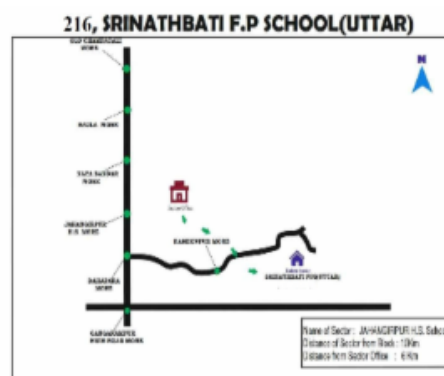

Key MAP View