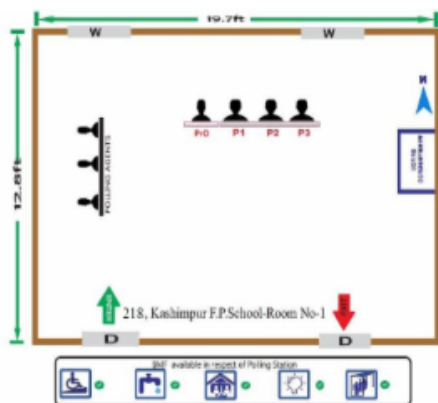

নির্বাচক নিবন্ধন আধিকারিকের স্বাক্ষর

Nazri Naksha

Google Map View

Polling Station Building Front View

Polling Station Front View

Cad View

Key MAP View

বিধানসভা নির্বাচনকেন্দ্রের নং, নাম : 37-কুশমণ্ডি  
ভাগ নং, নাম : 1-শিয়াল পাড়া