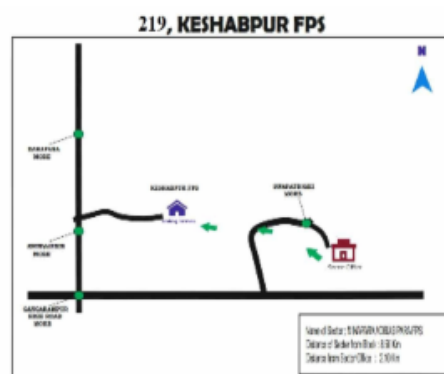

নির্বাচক নিবন্ধন আধিকারিকের স্বাক্ষর

Nazri Naksha

Google Map View

Polling Station Building Front View

Polling Station Front View

Cad View

Key MAP View

বিধানসভা নির্বাচনকেন্দ্রের নং, নাম : 37-কুমারগঞ্জ
ভাগ নং, নাম : 1-কেশবপুর (পূর্ব)