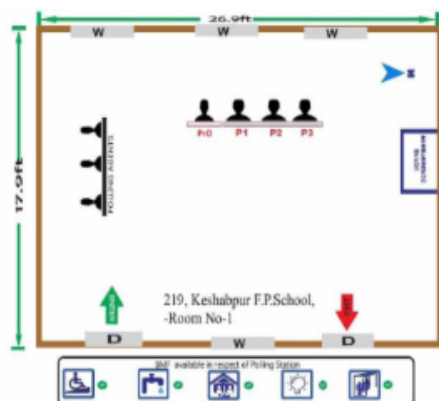

নির্বাচক নিবন্ধন আধিকারিকের স্বাক্ষর

Nazri Naksha

Google Map View

Polling Station Building Front View

Polling Station Front View

Cad View

Key MAP View

বিধানসভা নির্বাচনকেন্দ্রের নং, নাম : 37-কুমারগঞ্জ
ভাগ নং, নাম : 1-কেশবপুর (পূর্ব)