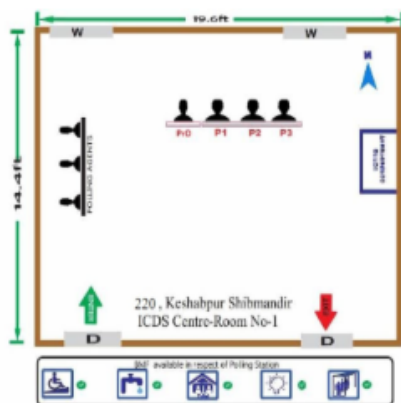

নির্বাচক নিবন্ধন আধিকারিকের স্বাক্ষর

Nazri Naksha

Google Map View

Polling Station Building Front View

Polling Station Front View

Cad View

Key MAP View

1 নাম : ০০০ ০০ ০০০০ পিতার নাম : ০০০০০০ ০০০০০ বাড়ির নং : n0174 বয়স : 35 লিঙ্গ : পুরুষ ফটো উপলব্ধ	ZYH1558733	2 নাম : ০০০০০০ ০০০০০ পিতার নাম : ০০০০০ ০০০০০ বাড়ির নং : n0174 বয়স : 67 লিঙ্গ : পুরুষ ফটো উপলব্ধ	ZYH1155258	3 নাম : ০০০০ ০০০০০ স্বামীর নাম : ০০০০ ০০০ ০০০০০ বাড়ির নং : n0174 বয়স : 56 লিঙ্গ : মহিলা ফটো উপলব্ধ	ZYH1558774
4 নাম : ০০০০ ০০০০০ পিতার নাম : ০০০০০০ ০০০০০ বাড়ির নং : n0174 বয়স : ৩৬ লিঙ্গ : পুরুষ ফটো উপলব্ধ	ZYH1558782	5 নাম : সূচিত্রা অধিকারী স্বামীর নাম : রতন অধিকারী বাড়ির নং : n0001 বয়স : 46 লিঙ্গ : মহিলা ফটো উপলব্ধ	RDT2457455	6 নাম : সবিতা অধিকারী স্বামীর নাম : সুশীল অধিকারী বাড়ির নং : n0114 বয়স : 61 লিঙ্গ : মহিলা ফটো উপলব্ধ	WB/06/037/030311
7 নাম : দিপালী অধিকারী পিতার নাম : শ্রীনিবাস অধিকারী বাড়ির নং : n0114 বয়স : 50 লিঙ্গ : মহিলা ফটো উপলব্ধ	WB/06/037/030249	8 নাম : সঞ্জিত অধিকারী মায়ের নাম : উষারানী অধিকারী বাড়ির নং : n0144 বয়স : 36 লিঙ্গ : পুরুষ ফটো উপলব্ধ	RDT1094689	9 নাম : উষারানী অধিকারী স্বামীর নাম : গৌর অধিকারী বাড়ির নং : n0144 বয়স : 69 লিঙ্গ : মহিলা ফটো উপলব্ধ	WB/06/037/030092
10 নাম : রতন অধিকারী পিতার নাম : রমনী অধিকারী বাড়ির নং : n0001 বয়স : 53 লিঙ্গ : পুরুষ ফটো উপলব্ধ	WB/06/037/030416	11 নাম : সুশীল অধিকারী পিতার নাম : শ্রীনিবাস অধিকারী বাড়ির নং : n0114 বয়স : 68 লিঙ্গ : পুরুষ ফটো উপলব্ধ	WB/06/037/030341	12 নাম : অঞ্জলী অধিকারী স্বামীর নাম : রমনী অধিকারী বাড়ির নং : n0001 বয়স : 66 লিঙ্গ : মহিলা ফটো উপলব্ধ	WB/06/037/030063
13 নাম : রঞ্জন অধিকারী পিতার নাম : রতন অধিকারী বাড়ির নং : নং 0001 বয়স : 24 লিঙ্গ : পুরুষ ফটো উপলব্ধ	RDT2207124	14 নাম : সোনালী অধিকারী স্বামীর নাম : স্বপন অধিকারী বাড়ির নং : n0001 বয়স : 30 লিঙ্গ : মহিলা ফটো উপলব্ধ	RDT1703446	15 নাম : স্বপন অধিকারী পিতার নাম : রমনী কান্ত অধিকারী বাড়ির নং : n0001 বয়স : 40 লিঙ্গ : পুরুষ ফটো উপলব্ধ	RDT1244508
16 নাম : সঞ্জয় অধিকারী পিতার নাম : গৌর চন্দ্র অধিকারী বাড়ির নং : n0144 বয়স : 36 লিঙ্গ : পুরুষ ফটো উপলব্ধ	RDT1466481	17 নাম : কাজল কুমারী স্বামীর নাম : রঞ্জল মাহাতো বাড়ির নং : n0402 বয়স : 29 লিঙ্গ : মহিলা ফটো উপলব্ধ	RDT1782861	18 নাম : নাসিমা খাতুন পিতার নাম : ওমানুল হক বাড়ির নং : n0164 বয়স : 28 লিঙ্গ : মহিলা ফটো উপলব্ধ	RDT1827385
19 নাম : অপর্ণা গোস্বামী স্বামীর নাম : গোপাল গোস্বামী বাড়ির নং : এন0116 বয়স : 54 লিঙ্গ : মহিলা ফটো উপলব্ধ	RDT2454445	20 নাম : সাহেব গোস্বামী পিতার নাম : গোপাল গোস্বামী বাড়ির নং : n0116 বয়স : 26 লিঙ্গ : পুরুষ ফটো উপলব্ধ	RDT1827328	21 নাম : গোপাল গোস্বামী পিতার নাম : অনিল গোস্বামী বাড়ির নং : এন0116 বয়স : 62 লিঙ্গ : পুরুষ ফটো উপলব্ধ	RDT2454411
22 নাম : রাজু গোস্বামী পিতার নাম : গোপাল গোস্বামী বাড়ির নং : n0116 বয়স : 31 লিঙ্গ : পুরুষ ফটো উপলব্ধ	RDT1357573	23 নাম : গৌরঙ্গ গোস্বামী পিতার নাম : অনিল গোস্বামী বাড়ির নং : n0116 বয়স : 56 লিঙ্গ : পুরুষ ফটো উপলব্ধ	WB/06/037/030344	24 নাম : সৌরভ গোস্বামী পিতার নাম : গৌরঙ্গ গোস্বামী বাড়ির নং : n0116 বয়স : 26 লিঙ্গ : পুরুষ ফটো উপলব্ধ	RDT1888155
25 নাম : মুক্তি চক্রবর্তী (গোস্বামী) স্বামীর নাম : গোরাঙ্গ গোস্বামী বাড়ির নং : n0116 বয়স : 47 লিঙ্গ : মহিলা ফটো উপলব্ধ	BYB2372142	26 নাম : বিকাশ ঘোষ পিতার নাম : নাগেন্দ্রনাথ ঘোষ বাড়ির নং : এন0194 বয়স : 53 লিঙ্গ : পুরুষ ফটো উপলব্ধ	RBT2331551	27 নাম : বিকাশ ঘোষ পিতার নাম : কেশরী ঘোষ বাড়ির নং : নং 120 বয়স : 25 লিঙ্গ : মহিলা ফটো উপলব্ধ	RDT2217487
28 নাম : মঞ্জু সরকার স্বামীর নাম : সঞ্জয় সরকার বাড়ির নং : এন0194 বয়স : 26 লিঙ্গ : মহিলা ফটো উপলব্ধ	RDT2347300	29 নাম : মনি সরকার পিতার নাম : বাসুদেব সরকার বাড়ির নং : এন0194 বয়স : 25 লিঙ্গ : পুরুষ ফটো উপলব্ধ	RDT1944321	30 নাম : বাসুদেব সরকার পিতার নাম : বলরাম সরকার বাড়ির নং : এন0194 বয়স : 44 লিঙ্গ : পুরুষ ফটো উপলব্ধ	BYB1762335