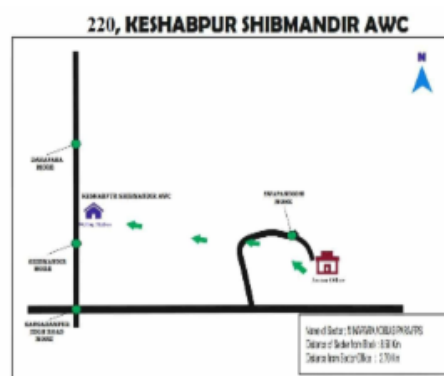

Cad View

Key MAP View