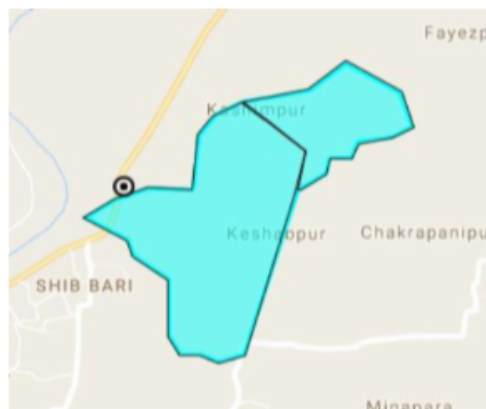

Google Map View