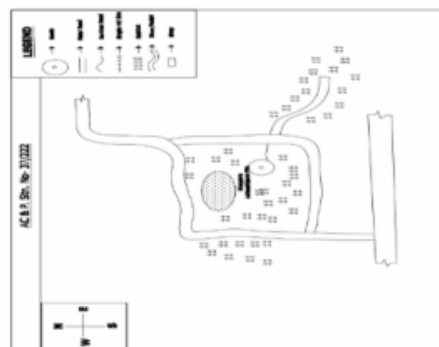

নির্বাচক নিবন্ধন আধিকারিকের স্বাক্ষর

Nazri Naksha

Google Map View

Polling Station Building Front View

Polling Station Front View

Cad View

Key MAP View

1 নাম : হাছিনা বিবি স্বামীর নাম: সামসুদ্দিন মিয়া বাড়ির নং : n0017 বয়স : 55 লিঙ্গ : মহিলা	WB/06/037/036386	ফটো উপলব্ধ	2 নাম : মজিদুর রহমান মায়ের নাম: রহিমা বিবি বাড়ির নং : n0017 বয়স : 32 লিঙ্গ : পুরুষ	RDT1244607	ফটো উপলব্ধ	3 নাম : নাজিমউদ্দিন মিয়া পিতার নাম: এবারউদ্দিন মিয়া বাড়ির নং : n0017 বয়স : 45 লিঙ্গ : পুরুষ	BYB1656834	ফটো উপলব্ধ
4 নাম : গলেনুর বিবি স্বামীর নাম: বানু মিয়া বাড়ির নং : n0007 বয়স : 61 লিঙ্গ : মহিলা	WB/06/037/036137	ফটো উপলব্ধ	5 নাম : সহিদুর রহমান পিতার নাম: বানু মিয়া বাড়ির নং : n0007 বয়স : 38 লিঙ্গ : পুরুষ	RDT1244581	ফটো উপলব্ধ	6 নাম : মামুন সরোয়ার সরকার পিতার নাম: লুৎফর রহমান সরকার বাড়ির নং : n0032 বয়স : 45 লিঙ্গ : পুরুষ	BYB2328623	ফটো উপলব্ধ
7 নাম : মমেনা বিবি স্বামীর নাম: মজিদুরউদ্দিন মিয়া বাড়ির নং : n0067 বয়স : 71 লিঙ্গ : মহিলা	WB/06/037/036447	ফটো উপলব্ধ	8 নাম : ছবিলা খাতুন (বিবি) স্বামীর নাম: মকবুল হোসেন সরকার বাড়ির নং : n0067 বয়স : 37 লিঙ্গ : মহিলা	RDT0983247	ফটো উপলব্ধ	9 নাম : সবনম মুস্তারী পিতার নাম: লুৎফর রহমান সরকার বাড়ির নং : n0032 বয়স : 39 লিঙ্গ : মহিলা	BYB2421196	ফটো উপলব্ধ
10 নাম : জ্যোৎস্না বিবি স্বামীর নাম: নিরুল মিয়া বাড়ির নং : n0077 বয়স : 34 লিঙ্গ : মহিলা	RDT1244631	ফটো উপলব্ধ	11 নাম : হাফিজুর মিয়া পিতার নাম: মজনু মিয়া বাড়ির নং : n0038 বয়স : 50 লিঙ্গ : পুরুষ	RDT2203834	ফটো উপলব্ধ	12 নাম : বুধু মিয়া মায়ের নাম: রহিমা মিয়া বাড়ির নং : n0017 বয়স : 39 লিঙ্গ : পুরুষ	RDT1467000	ফটো উপলব্ধ
13 নাম : রহিমা বিবি স্বামীর নাম: এবারউদ্দিন মিয়া বাড়ির নং : n0017 বয়স : 81 লিঙ্গ : মহিলা	WB/06/037/036708	ফটো উপলব্ধ	14 নাম : মকবুল হোসেন সরকার পিতার নাম: মজিদুরউদ্দিন মিয়া বাড়ির নং : n0067 বয়স : 49 লিঙ্গ : পুরুষ	BYB2328631	ফটো উপলব্ধ	15 নাম : পাঁচ কড়িয়া মিয়া পিতার নাম: মজিদুরউদ্দিন মিয়া বাড়ির নং : n0067 বয়স : 56 লিঙ্গ : পুরুষ	WB/06/037/036773	ফটো উপলব্ধ
16 নাম : কহিনুর বিবি স্বামীর নাম: ইসমাইল মিয়া বাড়ির নং : n0010 বয়স : 66 লিঙ্গ : মহিলা	WB/06/037/036142	ফটো উপলব্ধ	17 নাম : সহিদুল মিয়া পিতার নাম: হাফিজউদ্দিন মিয়া বাড়ির নং : n0051 বয়স : 59 লিঙ্গ : পুরুষ	WB/06/037/036504	ফটো উপলব্ধ	18 নাম : নুরুল মিয়া পিতার নাম: কলিমউদ্দিন মিয়া বাড়ির নং : n0017 বয়স : 39 লিঙ্গ : পুরুষ	RDT0947937	ফটো উপলব্ধ
19 নাম : সাজেদা বিবি স্বামীর নাম: নুরমহা মিয়া বাড়ির নং : n0028 বয়স : 53 লিঙ্গ : মহিলা	WB/06/037/036439	ফটো উপলব্ধ	20 নাম : ফাইজুদ্দিন সরকার মায়ের নাম: ফাতেমা বেগম বাড়ির নং : n0033 বয়স : 44 লিঙ্গ : পুরুষ	BYB2421188	ফটো উপলব্ধ	21 নাম : লতিফা বিবি স্বামীর নাম: মুছা মিয়া বাড়ির নং : n0049 বয়স : 71 লিঙ্গ : মহিলা	WB/06/037/036119	ফটো উপলব্ধ
22 নাম : আলেয়া বানু স্বামীর নাম: মামুন সরোয়ার সরকার বাড়ির নং : এন0032 বয়স : 30 লিঙ্গ : মহিলা	RDT1953900	ফটো উপলব্ধ	23 নাম : হামিদুর সরকার মায়ের নাম: রহিমা বাড়ির নং : n0017 বয়স : 31 লিঙ্গ : পুরুষ	RDT1358365	ফটো উপলব্ধ	24 নাম : জবেদ আলী পিতার নাম: মকসেদ আলী বাড়ির নং : n0031 বয়স : 39 লিঙ্গ : পুরুষ	BYB2421162	ফটো উপলব্ধ
25 নাম : বানু মিয়া পিতার নাম: বিণ্ডু মিয়া বাড়ির নং : n0007 বয়স : 66 লিঙ্গ : পুরুষ	WB/06/037/036508	ফটো উপলব্ধ	26 নাম : আমেনা বিবি স্বামীর নাম: ইছা মিয়া বাড়ির নং : n0036 বয়স : 71 লিঙ্গ : মহিলা	WB/06/037/036418	ফটো উপলব্ধ	27 নাম : মছলেউদ্দিন মিয়া পিতার নাম: মুছা মিয়া বাড়ির নং : n0049 বয়স : 53 লিঙ্গ : পুরুষ	BYB1568252	ফটো উপলব্ধ
28 নাম : আলিমা বিবি স্বামীর নাম: সহিদুর রহমান বাড়ির নং : n0007 বয়স : 32 লিঙ্গ : মহিলা	RDT1358431	ফটো উপলব্ধ	29 নাম : আকতার বিবি স্বামীর নাম: সহিদুল মিয়া বাড়ির নং : n0051 বয়স : 53 লিঙ্গ : মহিলা	WB/06/037/036113	ফটো উপলব্ধ	30 নাম : জহরলাল আলি পিতার নাম: হোসেন আলী বাড়ির নং : n0031 বয়স : 35 লিঙ্গ : পুরুষ	RDT1244623	ফটো উপলব্ধ