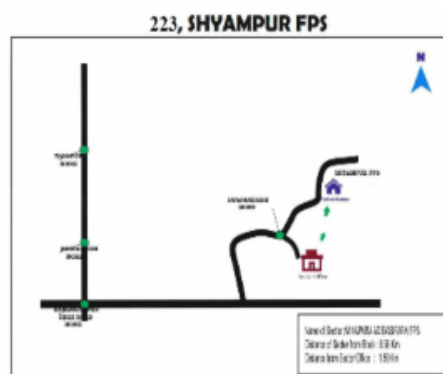

Key MAP View