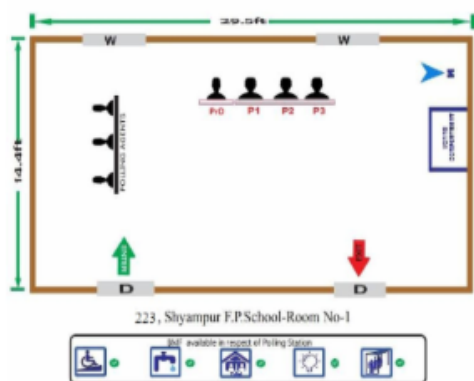

নির্বাচক নিবন্ধন আধিকারিকের স্বাক্ষর

Nazri Naksha

Google Map View

Polling Station Building Front View

Polling Station Front View

Cad View

Key MAP View

1 নাম : মমতাজ বিবি স্বামীর নাম: মহিদুর রহমান বাড়ির নং : n0043 বয়স : 50 লিঙ্গ : মহিলা ফটো উপলব্ধ	WB/06/037/036903	2 নাম : মানুদা বিবি স্বামীর নাম: ছায়া মিএগা বাড়ির নং : n0043 বয়স : 68 লিঙ্গ : মহিলা ফটো উপলব্ধ	BYB2015584	3 নাম : সাবানা খাতুন পিতার নাম: আইনুল মিএগা বাড়ির নং : এন0009 বয়স : 29 লিঙ্গ : মহিলা ফটো উপলব্ধ	RDT1953637
4 নাম : মোহাম্মদ মাইনুদ্দীন সরকার পিতার নাম: সাইদার রহমান সরকার বাড়ির নং : n0043 বয়স : 49 লিঙ্গ : পুরুষ ফটো উপলব্ধ	BYB1659986	5 নাম : অফসার আলি পিতার নাম: তোফা জ্বাল মিএগা বাড়ির নং : N0062 বয়স : 24 লিঙ্গ : পুরুষ ফটো উপলব্ধ	RDT2170892	6 নাম : মোহা মেহেদি হাসান পিতার নাম: মহ মাইনুদ্দীন সরকার বাড়ির নং : n0043 বয়স : 24 লিঙ্গ : পুরুষ ফটো উপলব্ধ	RDT2171742
7 নাম : রাজিনা বেগম স্বামীর নাম: সলেমান মাসুদ আলী বাড়ির নং : n0047 বয়স : 43 লিঙ্গ : মহিলা ফটো উপলব্ধ	BYB2016293	8 নাম : ছকিনা বিবি স্বামীর নাম: চাহের মিএগা বাড়ির নং : n0049 বয়স : 76 লিঙ্গ : মহিলা ফটো উপলব্ধ	BYB2016632	9 নাম : রিয়াজুল কবীর পিতার নাম: হুদ্রিস মিএগা বাড়ির নং : n0049 বয়স : 37 লিঙ্গ : পুরুষ ফটো উপলব্ধ	RDT2108298
10 নাম : সহিদুর রহমান পিতার নাম: দলু মিএগা বাড়ির নং : n0066 বয়স : 51 লিঙ্গ : পুরুষ ফটো উপলব্ধ	RDT2145837	11 নাম : মাবুদ আলি পিতার নাম: আব্দুল ওয়াহেদ মিএগা বাড়ির নং : n0047 বয়স : 51 লিঙ্গ : পুরুষ ফটো উপলব্ধ	BYB0109751	12 নাম : মহাবুর মিএগা পিতার নাম: রেজাউল মিএগা বাড়ির নং : এন0091 বয়স : 24 লিঙ্গ : পুরুষ ফটো উপলব্ধ	RDT2317378
13 নাম : কুলসুম নেহার বিবি স্বামীর নাম: সহিদুর রহমান বাড়ির নং : n0066 বয়স : 40 লিঙ্গ : মহিলা ফটো উপলব্ধ	RDT1167303	14 নাম : মিনারুল ইসলাম পিতার নাম: মোহাম্মদ মাইনুদ্দীন সরকার বাড়ির নং : এন0025 বয়স : 22 লিঙ্গ : পুরুষ ফটো উপলব্ধ	RDT2326312	15 নাম : হুমায়ুন ফরিদী পিতার নাম: রিয়াজুল হক বাড়ির নং : এন0044 বয়স : 22 লিঙ্গ : পুরুষ ফটো উপলব্ধ	RDT2285930
16 নাম : নুরন বেওয়া স্বামীর নাম: আফতারদিন মিএগা বাড়ির নং : n0032 বয়স : 51 লিঙ্গ : মহিলা ফটো উপলব্ধ	RDT2059442	17 নাম : নুর আলম মিএগা পিতার নাম: আফতারদিন মিএগা বাড়ির নং : এন0032 বয়স : 28 লিঙ্গ : পুরুষ ফটো উপলব্ধ	RDT2440600	18 নাম : আজমিরা বেগম স্বামীর নাম: নুর আলম মিএগা বাড়ির নং : এন0032 বয়স : 25 লিঙ্গ : মহিলা ফটো উপলব্ধ	RDT2451409
19 নাম : মুনমুন দেব(চাকী) স্বামীর নাম: দেবু চাকী বাড়ির নং : n0164 বয়স : 35 লিঙ্গ : মহিলা ফটো উপলব্ধ	RDT1358993	20 নাম : আছেনা বিবি স্বামীর নাম: সপিউদ্দিন মিএগা বাড়ির নং : n0028 বয়স : 61 লিঙ্গ : মহিলা ফটো উপলব্ধ	WB/06/037/036003	21 নাম : আসাদুর মিএগা পিতার নাম: সপিউদ্দিন মিএগা বাড়ির নং : n0028 বয়স : 38 লিঙ্গ : পুরুষ ফটো উপলব্ধ	RDT1359074
22 নাম : লতিফা বিবি স্বামীর নাম: অছিমুদ্দিন মিএগা বাড়ির নং : n0062 বয়স : 73 লিঙ্গ : মহিলা ফটো উপলব্ধ	WB/06/037/036023	23 নাম : বদিউর রহমান সরকার মায়ের নাম: মর্জিনা বিবি বাড়ির নং : এন0069 বয়স : 24 লিঙ্গ : পুরুষ ফটো উপলব্ধ	RDT2284024	24 নাম : আল মামুন সরকার পিতার নাম: মহিদুর রহমান বাড়ির নং : n0043 বয়স : 28 লিঙ্গ : পুরুষ ফটো উপলব্ধ	RDT1720135
25 নাম : মর্জিনা বিবি স্বামীর নাম: তমির সরকার বাড়ির নং : n0069 বয়স : 28 লিঙ্গ : মহিলা ফটো উপলব্ধ	BYB2016681	26 নাম : সাহানা জ খাতুন(বিবি) স্বামীর নাম: জাবেদুর মিএগা বাড়ির নং : n0024 বয়স : 31 লিঙ্গ : মহিলা ফটো উপলব্ধ	RDT1359082	27 নাম : ছুরতন বিবি স্বামীর নাম: আব্দুল ওয়াহেদ মিএগা বাড়ির নং : n0047 বয়স : 73 লিঙ্গ : মহিলা ফটো উপলব্ধ	BYB2016285
28 নাম : মোস্তাকিমা খাতুন স্বামীর নাম: আবু কালাম মিএগা বাড়ির নং : এন0018 বয়স : 31 লিঙ্গ : মহিলা ফটো উপলব্ধ	IUS1640820	29 নাম : ছালেহা বিবি স্বামীর নাম: নজরুল মিএগা বাড়ির নং : n0030 বয়স : 52 লিঙ্গ : মহিলা ফটো উপলব্ধ	WB/06/037/036852	30 নাম : তাসলিমা নাসরিন স্বামীর নাম: মোহাম্মদ মেহেদি হাসান বাড়ির নং : এন0043 বয়স : 24 লিঙ্গ : মহিলা ফটো উপলব্ধ	RDT2316917