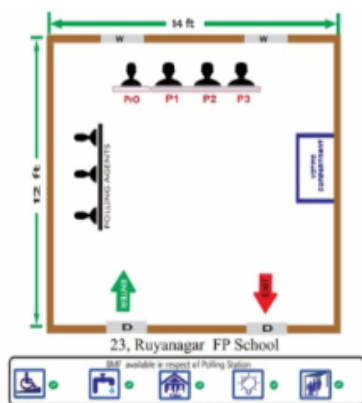

নির্বাচক নিবন্ধন আধিকারিকের স্বাক্ষর

Nazri Naksha

Google Map View

Polling Station Building Front View

Polling Station Front View

Cad View

Key MAP View

1	RDT1483577	নাম : পার্বতি দেবশর্মা (সরকার) স্বামীর নাম: ভগেন চন্দ্র সরকার বাড়ির নং : n0289 বয়স : 43 লিঙ্গ : মহিলা	ফটো উপলব্ধ	2	RDT1839398	নাম : জয়শ্রী দত্ত পিতার নাম: হরসুন্দর দত্ত বাড়ির নং : n0374 বয়স : 26 লিঙ্গ : মহিলা	ফটো উপলব্ধ	3	BWL1525625	নাম : কম্পনা সরকার (দত্ত) স্বামীর নাম: হরসুন্দর দত্ত বাড়ির নং : n0004 বয়স : 43 লিঙ্গ : মহিলা	ফটো উপলব্ধ
4	RDT1786854	নাম : রজনী দত্ত পিতার নাম: অশোক দত্ত বাড়ির নং : n0229 বয়স : 27 লিঙ্গ : পুরুষ	ফটো উপলব্ধ	5	RDT1181130	নাম : দাসু দত্ত পিতার নাম: ভূষণ দত্ত বাড়ির নং : n0005 বয়স : 35 লিঙ্গ : পুরুষ	ফটো উপলব্ধ	6	BWL2576965	নাম : শান্ত নাথ দত্ত পিতার নাম: অনন্ত দত্ত বাড়ির নং : n0002 বয়স : 43 লিঙ্গ : পুরুষ	ফটো উপলব্ধ
7	RDT1004092	নাম : বিপুল চন্দ্র সরকার মায়ের নাম: দিলো সরকার বাড়ির নং : n0001 বয়স : 37 লিঙ্গ : পুরুষ	ফটো উপলব্ধ	8	WB/06/033/534234	নাম : উদয় দত্ত পিতার নাম: সুধেন দত্ত বাড়ির নং : n0001 বয়স : 49 লিঙ্গ : পুরুষ	ফটো উপলব্ধ	9	WB/06/033/534063	নাম : হরসুন্দর দত্ত পিতার নাম: অনন্ত দত্ত বাড়ির নং : n0004 বয়স : 55 লিঙ্গ : পুরুষ	ফটো উপলব্ধ
10	RDT1004274	নাম : তাপস দত্ত পিতার নাম: ভূষণ দত্ত বাড়ির নং : n0005 বয়স : 36 লিঙ্গ : পুরুষ	ফটো উপলব্ধ	11	WB/06/033/534302	নাম : মাখন দত্ত পিতার নাম: প্রেমহরি দত্ত বাড়ির নং : n0007 বয়স : 61 লিঙ্গ : পুরুষ	ফটো উপলব্ধ	12	RDT1963305	নাম : সুকমোহন সরকার পিতার নাম: হেমন্ত সরকার বাড়ির নং : n0006 বয়স : 51 লিঙ্গ : পুরুষ	ফটো উপলব্ধ
13	RDT2334886	নাম : চন্দন সরকার পিতার নাম: ভোলা চন্দ্র সরকার বাড়ির নং : এন006 বয়স : 21 লিঙ্গ : পুরুষ	ফটো উপলব্ধ	14	WB/06/033/534132	নাম : ছায়া দত্ত স্বামীর নাম: অখিল দত্ত বাড়ির নং : n0006 বয়স : 61 লিঙ্গ : মহিলা	ফটো উপলব্ধ	15	RDT1105378	নাম : মিতু দত্ত স্বামীর নাম: জগদীশ দত্ত বাড়ির নং : n0008 বয়স : 34 লিঙ্গ : মহিলা	ফটো উপলব্ধ
16	RDT1262351	নাম : পল্লবী চন্দ্র দত্ত স্বামীর নাম: শান্ত নাথ দত্ত বাড়ির নং : n0002 বয়স : 33 লিঙ্গ : মহিলা	ফটো উপলব্ধ	17	WB/06/033/534031	নাম : মনোরঞ্জন দত্ত পিতার নাম: অনন্ত দত্ত বাড়ির নং : n0002 বয়স : 55 লিঙ্গ : পুরুষ	ফটো উপলব্ধ	18	RDT2372555	নাম : দীপা দাস দত্ত স্বামীর নাম: জয়ন্ত কুমার দত্ত বাড়ির নং : 002 বয়স : 21 লিঙ্গ : মহিলা	ফটো উপলব্ধ
19	BWL1399187	নাম : অশোক দত্ত পিতার নাম: আনাদর দত্ত বাড়ির নং : n0229 বয়স : 57 লিঙ্গ : পুরুষ	ফটো উপলব্ধ	20	WB/06/033/534133	নাম : সান্তনা দত্ত স্বামীর নাম: মাখন দত্ত বাড়ির নং : n0007 বয়স : 56 লিঙ্গ : মহিলা	ফটো উপলব্ধ	21	RDT1181072	নাম : জয়ন্ত কুমার দত্ত পিতার নাম: অখিল দত্ত বাড়ির নং : বয়স : 34 লিঙ্গ : পুরুষ	ফটো উপলব্ধ
22	RDT1483692	নাম : দেবব্রত দত্ত পিতার নাম: অখিল দত্ত বাড়ির নং : n0277 বয়স : 29 লিঙ্গ : পুরুষ	ফটো উপলব্ধ	23	WB/06/033/534122	নাম : ভূষণ দত্ত পিতার নাম: প্রেমহরি দত্ত বাড়ির নং : n0005 বয়স : 71 লিঙ্গ : পুরুষ	ফটো উপলব্ধ	24	RDT2444248	নাম : জয়ী দেবশর্মা স্বামীর নাম: তাপস বাড়ির নং : এন0005 বয়স : 24 লিঙ্গ : মহিলা	ফটো উপলব্ধ
25	RDT1963198	নাম : হরিদাসী দত্ত স্বামীর নাম: হরিয়া দত্ত বাড়ির নং : n0008 বয়স : 55 লিঙ্গ : মহিলা	ফটো উপলব্ধ	26	RDT0959049	নাম : সুরভ কুমার দত্ত পিতার নাম: অখিল দত্ত বাড়ির নং : n0006 বয়স : 39 লিঙ্গ : পুরুষ	ফটো উপলব্ধ	27	RDT1633619	নাম : বিপ্লব কুমার দত্ত পিতার নাম: অশোক দত্ত বাড়ির নং : n0229 বয়স : 29 লিঙ্গ : পুরুষ	ফটো উপলব্ধ
28	RDT1105634	নাম : টুকটুকি দত্ত (সরকার) স্বামীর নাম: মনোরঞ্জন দত্ত বাড়ির নং : n0002 বয়স : 35 লিঙ্গ : মহিলা	ফটো উপলব্ধ	29	WB/06/033/534167	নাম : শান্তি দত্ত স্বামীর নাম: সুধেন দত্ত বাড়ির নং : n0001 বয়স : 63 লিঙ্গ : মহিলা	ফটো উপলব্ধ	30	RDT1633684	নাম : স্বাধীন সরকার পিতার নাম: সুকমোহন সরকার বাড়ির নং : n0006 বয়স : 28 লিঙ্গ : পুরুষ	ফটো উপলব্ধ