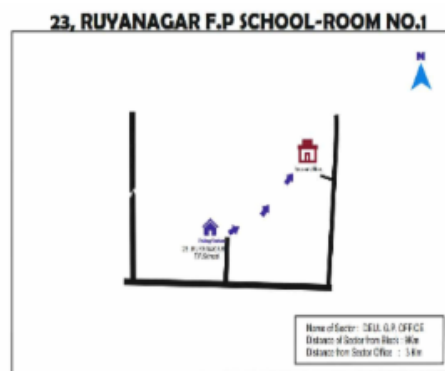

নির্বাচক নিবন্ধন আধিকারিকের স্বাক্ষর

Nazri Naksha

Google Map View

Polling Station Building Front View

Polling Station Front View

Cad View

Key MAP View

1	RDT1483577	নাম : পার্বতি দেবশর্মা (সরকার) স্বামীর নাম: ভগেন চন্দ্র সরকার বাড়ির নং : n0289 বয়স : 43 লিঙ্গ : মহিলা	ফটো উপলব্ধ	2	RDT1839398	নাম : জয়শ্রী দত্ত পিতার নাম: হরসুন্দর দত্ত বাড়ির নং : n0374 বয়স : 26 লিঙ্গ : মহিলা	ফটো উপলব্ধ	3	BWL1525625	নাম : কম্পনা সরকার (দত্ত) স্বামীর নাম: হরসুন্দর দত্ত বাড়ির নং : n0004 বয়স : 43 লিঙ্গ : মহিলা	ফটো উপলব্ধ
4	RDT1786854	নাম : রজনী দত্ত পিতার নাম: অশোক দত্ত বাড়ির নং : n0229 বয়স : 27 লিঙ্গ : পুরুষ	ফটো উপলব্ধ	5	RDT1181130	নাম : দাসু দত্ত পিতার নাম: ভূষণ দত্ত বাড়ির নং : n0005 বয়স : 35 লিঙ্গ : পুরুষ	ফটো উপলব্ধ	6	BWL2576965	নাম : শান্ত নাথ দত্ত পিতার নাম: অনন্ত দত্ত বাড়ির নং : n0002 বয়স : 43 লিঙ্গ : পুরুষ	ফটো উপলব্ধ
7	RDT1004092	নাম : বিপুল চন্দ্র সরকার মায়ের নাম: দিলো সরকার বাড়ির নং : n0001 বয়স : 37 লিঙ্গ : পুরুষ	ফটো উপলব্ধ	8	WB/06/033/534234	নাম : উদয় দত্ত পিতার নাম: সুধেন দত্ত বাড়ির নং : n0001 বয়স : 49 লিঙ্গ : পুরুষ	ফটো উপলব্ধ	9	WB/06/033/534063	নাম : হরসুন্দর দত্ত পিতার নাম: অনন্ত দত্ত বাড়ির নং : n0004 বয়স : 55 লিঙ্গ : পুরুষ	ফটো উপলব্ধ
10	RDT1004274	নাম : তাপস দত্ত পিতার নাম: ভূষণ দত্ত বাড়ির নং : n0005 বয়স : 36 লিঙ্গ : পুরুষ	ফটো উপলব্ধ	11	WB/06/033/534302	নাম : মাখন দত্ত পিতার নাম: প্রেমহরি দত্ত বাড়ির নং : n0007 বয়স : 61 লিঙ্গ : পুরুষ	ফটো উপলব্ধ	12	RDT1963305	নাম : সুকমোহন সরকার পিতার নাম: হেমন্ত সরকার বাড়ির নং : n0006 বয়স : 51 লিঙ্গ : পুরুষ	ফটো উপলব্ধ
13	RDT2334886	নাম : চন্দন সরকার পিতার নাম: ভোলা চন্দ্র সরকার বাড়ির নং : এন006 বয়স : 21 লিঙ্গ : পুরুষ	ফটো উপলব্ধ	14	WB/06/033/534132	নাম : ছায়া দত্ত স্বামীর নাম: অখিল দত্ত বাড়ির নং : n0006 বয়স : 61 লিঙ্গ : মহিলা	ফটো উপলব্ধ	15	RDT1105378	নাম : মিতু দত্ত স্বামীর নাম: জগদীশ দত্ত বাড়ির নং : n0008 বয়স : 34 লিঙ্গ : মহিলা	ফটো উপলব্ধ
16	RDT1262351	নাম : পল্লবী চন্দ্র দত্ত স্বামীর নাম: শান্ত নাথ দত্ত বাড়ির নং : n0002 বয়স : 33 লিঙ্গ : মহিলা	ফটো উপলব্ধ	17	WB/06/033/534031	নাম : মনোরঞ্জন দত্ত পিতার নাম: অনন্ত দত্ত বাড়ির নং : n0002 বয়স : 55 লিঙ্গ : পুরুষ	ফটো উপলব্ধ	18	RDT2372555	নাম : দীপা দাস দত্ত স্বামীর নাম: জয়ন্ত কুমার দত্ত বাড়ির নং : 002 বয়স : 21 লিঙ্গ : মহিলা	ফটো উপলব্ধ
19	BWL1399187	নাম : অশোক দত্ত পিতার নাম: আনাদর দত্ত বাড়ির নং : n0229 বয়স : 57 লিঙ্গ : পুরুষ	ফটো উপলব্ধ	20	WB/06/033/534133	নাম : সান্তনা দত্ত স্বামীর নাম: মাখন দত্ত বাড়ির নং : n0007 বয়স : 56 লিঙ্গ : মহিলা	ফটো উপলব্ধ	21	RDT1181072	নাম : জয়ন্ত কুমার দত্ত পিতার নাম: অখিল দত্ত বাড়ির নং : বয়স : 34 লিঙ্গ : পুরুষ	ফটো উপলব্ধ
22	RDT1483692	নাম : দেবব্রত দত্ত পিতার নাম: অখিল দত্ত বাড়ির নং : n0277 বয়স : 29 লিঙ্গ : পুরুষ	ফটো উপলব্ধ	23	WB/06/033/534122	নাম : ভূষণ দত্ত পিতার নাম: প্রেমহরি দত্ত বাড়ির নং : n0005 বয়স : 71 লিঙ্গ : পুরুষ	ফটো উপলব্ধ	24	RDT2444248	নাম : জয়ী দেবশর্মা স্বামীর নাম: তাপস বাড়ির নং : এন0005 বয়স : 24 লিঙ্গ : মহিলা	ফটো উপলব্ধ
25	RDT1963198	নাম : হরিদাসী দত্ত স্বামীর নাম: হরিয়া দত্ত বাড়ির নং : n0008 বয়স : 55 লিঙ্গ : মহিলা	ফটো উপলব্ধ	26	RDT0959049	নাম : সুরভ কুমার দত্ত পিতার নাম: অখিল দত্ত বাড়ির নং : n0006 বয়স : 39 লিঙ্গ : পুরুষ	ফটো উপলব্ধ	27	RDT1633619	নাম : বিপ্লব কুমার দত্ত পিতার নাম: অশোক দত্ত বাড়ির নং : n0229 বয়স : 29 লিঙ্গ : পুরুষ	ফটো উপলব্ধ
28	RDT1105634	নাম : টুকটুকি দত্ত (সরকার) স্বামীর নাম: মনোরঞ্জন দত্ত বাড়ির নং : n0002 বয়স : 35 লিঙ্গ : মহিলা	ফটো উপলব্ধ	29	WB/06/033/534167	নাম : শান্তি দত্ত স্বামীর নাম: সুধেন দত্ত বাড়ির নং : n0001 বয়স : 63 লিঙ্গ : মহিলা	ফটো উপলব্ধ	30	RDT1633684	নাম : স্বাধীন সরকার পিতার নাম: সুকমোহন সরকার বাড়ির নং : n0006 বয়স : 28 লিঙ্গ : পুরুষ	ফটো উপলব্ধ