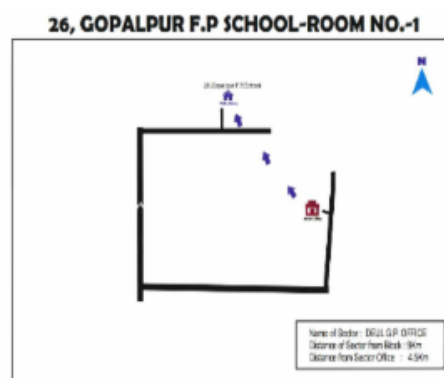

নির্বাচক নিবন্ধন আধিকারিকের স্বাক্ষর

Nazri Naksha

Google Map View

Polling Station Building Front View

Polling Station Front View

Cad View

Key MAP View

1 নাম : রাব্বিউল্লাহ স্বামীর নাম : আসরাফুল ইসলাম বাড়ির নং : n0061 বয়স : 26 লিঙ্গ : মহিলা	RDT1895093 ফটো উপলব্ধ	2 নাম : বেগম সামসুল্লাহ স্বামীর নাম : জহুরুদ্দিন বাড়ির নং : n0046 বয়স : 59 লিঙ্গ : মহিলা	WB/06/033/543204 ফটো উপলব্ধ	3 নাম : আহাম্মেদ জহুরুদ্দিন স্বামীর নাম : রফিকুদ্দিন বাড়ির নং : n0046 বয়স : 67 লিঙ্গ : পুরুষ	WB/06/033/543032 ফটো উপলব্ধ
4 নাম : জাহিদুল ইসলাম পিতার নাম : হাসু মোহাম্মদ বাড়ির নং : n0048 বয়স : 49 লিঙ্গ : পুরুষ	RDT2096345 ফটো উপলব্ধ	5 নাম : জাহাঙ্গীর আলম পিতার নাম : জহুরুদ্দিন বাড়ির নং : n0046 বয়স : 41 লিঙ্গ : পুরুষ	BWL2189520 ফটো উপলব্ধ	6 নাম : বেগম তছিয়া স্বামীর নাম : তমিজুদ্দিন আহম্মেদ বাড়ির নং : n0049 বয়স : 68 লিঙ্গ : মহিলা	RDT1964485 ফটো উপলব্ধ
7 নাম : সাহানা বেগম স্বামীর নাম : জাহিদুল ইসলাম বাড়ির নং : n0048 বয়স : 43 লিঙ্গ : মহিলা	BWL2459469 ফটো উপলব্ধ	8 নাম : মকবুল ইসলাম পিতার নাম : হাসু মোহাম্মদ বাড়ির নং : n0048 বয়স : 44 লিঙ্গ : পুরুষ	BWL1524032 ফটো উপলব্ধ	9 নাম : আলমগীর আলি পিতার নাম : আকবর আলি বাড়ির নং : n0057 বয়স : 24 লিঙ্গ : পুরুষ	RDT2139251 ফটো উপলব্ধ
10 নাম : মোস্তারিনা খাতুন স্বামীর নাম : মকবুল ইসলাম বাড়ির নং : n0098 বয়স : 38 লিঙ্গ : মহিলা	RDT1006154 ফটো উপলব্ধ	11 নাম : সিরিন আক্তার বানু স্বামীর নাম : সাহিদুল ইসলাম বাড়ির নং : n0048 বয়স : 42 লিঙ্গ : মহিলা	BWL2459477 ফটো উপলব্ধ	12 নাম : মাহামুদা খাতুন পিতার নাম : লুৎফর রহমান বাড়ির নং : n0056 বয়স : 29 লিঙ্গ : মহিলা	RDT1895374 ফটো উপলব্ধ
13 নাম : আসারুদ্দিন আলী পিতার নাম : আব্দুল মজিদ বাড়ির নং : n0059 বয়স : 24 লিঙ্গ : পুরুষ	RDT2139707 ফটো উপলব্ধ	14 নাম : আলম মঞ্জুর পিতার নাম : বাউলউদ্দিন আহম্মেদ বাড়ির নং : n0060 বয়স : 56 লিঙ্গ : পুরুষ	RDT1964519 ফটো উপলব্ধ	15 নাম : আহম্মেদ তমিজুদ্দিন পিতার নাম : বেসারুদ্দিন মহম্মদ বাড়ির নং : n0049 বয়স : 75 লিঙ্গ : পুরুষ	RDT1964477 ফটো উপলব্ধ
16 নাম : আসরাফুল ইসলাম পিতার নাম : আব্দুল রাজ্জাক বাড়ির নং : n0061 বয়স : 26 লিঙ্গ : পুরুষ	RDT1895101 ফটো উপলব্ধ	17 নাম : তহিদুর রহমান পিতার নাম : তমিজুদ্দিন আহম্মেদ বাড়ির নং : n0049 বয়স : 50 লিঙ্গ : পুরুষ	RDT1964493 ফটো উপলব্ধ	18 নাম : আহম্মেদ আতাবদ্দিন পিতার নাম : অফর বাড়ির নং : n0057 বয়স : 69 লিঙ্গ : পুরুষ	RDT1964469 ফটো উপলব্ধ
19 নাম : বেগম ছকিরা স্বামীর নাম : মঞ্জুর আলম বাড়ির নং : n0060 বয়স : 51 লিঙ্গ : মহিলা	WB/06/033/543163 ফটো উপলব্ধ	20 নাম : আলতাবুর রহমান পিতার নাম : তমিজুদ্দিন আহম্মেদ বাড়ির নং : n0049 বয়স : 48 লিঙ্গ : পুরুষ	RDT1964501 ফটো উপলব্ধ	21 নাম : বেগম সহরা স্বামীর নাম : আহাম্মেদ অফিজুদ্দিন বাড়ির নং : n0050 বয়স : 61 লিঙ্গ : মহিলা	WB/06/033/543130 ফটো উপলব্ধ
22 নাম : বেগম আনোয়ারা স্বামীর নাম : আতাবদ্দিন বাড়ির নং : n0057 বয়স : 61 লিঙ্গ : মহিলা	WB/06/033/543113 ফটো উপলব্ধ	23 নাম : জেসিয়া মেহের পিতার নাম : জাহিদুল ইসলাম বাড়ির নং : n0048 বয়স : 28 লিঙ্গ : মহিলা	RDT1635226 ফটো উপলব্ধ	24 নাম : আব্দুল রাজ্জাক পিতার নাম : কালিমুদ্দিন বাড়ির নং : গোপালপুর বয়স : 66 লিঙ্গ : পুরুষ	RDT2438612 ফটো উপলব্ধ
25 নাম : আব্দুল মজিদ পিতার নাম : বাউল উদ্দিন বাড়ির নং : n0059 বয়স : 45 লিঙ্গ : পুরুষ	BWL2189066 ফটো উপলব্ধ	26 নাম : এনামুল হক পিতার নাম : আতাবদ্দিন আহম্মেদ বাড়ির নং : n0067 বয়স : 38 লিঙ্গ : পুরুষ	RDT1263524 ফটো উপলব্ধ	27 নাম : আলী আকবর পিতার নাম : আতাবদ্দিন বাড়ির নং : n0057 বয়স : 52 লিঙ্গ : পুরুষ	WB/06/033/543360 ফটো উপলব্ধ
28 নাম : মরিয়ন বেগম স্বামীর নাম : আব্দুল রাজ্জাক বাড়ির নং : n0061 বয়স : 61 লিঙ্গ : মহিলা	RDT2498327 ফটো উপলব্ধ	29 নাম : নাজিমুল হক পিতার নাম : আতাবদ্দিন আহম্মেদ বাড়ির নং : n0057 বয়স : 42 লিঙ্গ : পুরুষ	BWL2645166 ফটো উপলব্ধ	30 নাম : রহমাতুল্লাহ খাতুন স্বামীর নাম : এনামুল হক বাড়ির নং : n0057 বয়স : 32 লিঙ্গ : মহিলা	RDT1263466 ফটো উপলব্ধ