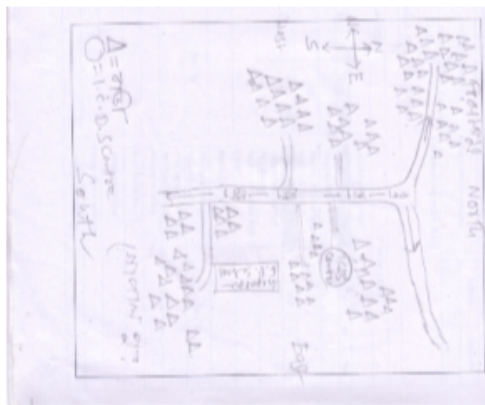

Nazri Naksha