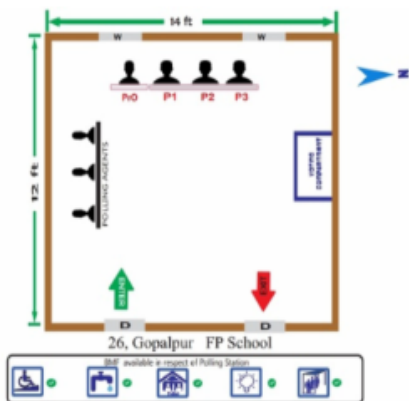

নির্বাচক নিবন্ধন আধিকারিকের স্বাক্ষর

Nazri Naksha

Google Map View

Polling Station Building Front View

Polling Station Front View

Cad View

Key MAP View

1 নাম : রাব্বিউল্লাহ স্বামীর নাম : আসরাফুল ইসলাম বাড়ির নং : n0061 বয়স : 26 লিঙ্গ : মহিলা	RDT1895093 ফটো উপলব্ধ	2 নাম : বেগম সামসুল্লাহ স্বামীর নাম : জহুরুদ্দিন বাড়ির নং : n0046 বয়স : 59 লিঙ্গ : মহিলা	WB/06/033/543204 ফটো উপলব্ধ	3 নাম : আহাম্মেদ জহুরুদ্দিন স্বামীর নাম : রফিকুদ্দিন বাড়ির নং : n0046 বয়স : 67 লিঙ্গ : পুরুষ	WB/06/033/543032 ফটো উপলব্ধ
4 নাম : জাহিদুল ইসলাম পিতার নাম : হাসু মোহাম্মদ বাড়ির নং : n0048 বয়স : 49 লিঙ্গ : পুরুষ	RDT2096345 ফটো উপলব্ধ	5 নাম : জাহাঙ্গীর আলম পিতার নাম : জহুরুদ্দিন বাড়ির নং : n0046 বয়স : 41 লিঙ্গ : পুরুষ	BWL2189520 ফটো উপলব্ধ	6 নাম : বেগম তছিয়া স্বামীর নাম : তমিজুদ্দিন আহম্মেদ বাড়ির নং : n0049 বয়স : 68 লিঙ্গ : মহিলা	RDT1964485 ফটো উপলব্ধ
7 নাম : সাহানা বেগম স্বামীর নাম : জাহিদুল ইসলাম বাড়ির নং : n0048 বয়স : 43 লিঙ্গ : মহিলা	BWL2459469 ফটো উপলব্ধ	8 নাম : মকবুল ইসলাম পিতার নাম : হাসু মোহাম্মদ বাড়ির নং : n0048 বয়স : 44 লিঙ্গ : পুরুষ	BWL1524032 ফটো উপলব্ধ	9 নাম : আলমগীর আলি পিতার নাম : আকবর আলি বাড়ির নং : n0057 বয়স : 24 লিঙ্গ : পুরুষ	RDT2139251 ফটো উপলব্ধ
10 নাম : মোস্তারিনা খাতুন স্বামীর নাম : মকবুল ইসলাম বাড়ির নং : n0098 বয়স : 38 লিঙ্গ : মহিলা	RDT1006154 ফটো উপলব্ধ	11 নাম : সিরিন আক্তার বানু স্বামীর নাম : সাহিদুল ইসলাম বাড়ির নং : n0048 বয়স : 42 লিঙ্গ : মহিলা	BWL2459477 ফটো উপলব্ধ	12 নাম : মাহামুদা খাতুন পিতার নাম : লুৎফর রহমান বাড়ির নং : n0056 বয়স : 29 লিঙ্গ : মহিলা	RDT1895374 ফটো উপলব্ধ
13 নাম : আসারুদ্দিন আলী পিতার নাম : আব্দুল মজিদ বাড়ির নং : n0059 বয়স : 24 লিঙ্গ : পুরুষ	RDT2139707 ফটো উপলব্ধ	14 নাম : আলম মঞ্জুর পিতার নাম : বাউলউদ্দিন আহম্মেদ বাড়ির নং : n0060 বয়স : 56 লিঙ্গ : পুরুষ	RDT1964519 ফটো উপলব্ধ	15 নাম : আহম্মেদ তমিজুদ্দিন পিতার নাম : বেসারুদ্দিন মহম্মদ বাড়ির নং : n0049 বয়স : 75 লিঙ্গ : পুরুষ	RDT1964477 ফটো উপলব্ধ
16 নাম : আসরাফুল ইসলাম পিতার নাম : আব্দুল রাজ্জাক বাড়ির নং : n0061 বয়স : 26 লিঙ্গ : পুরুষ	RDT1895101 ফটো উপলব্ধ	17 নাম : তহিদুর রহমান পিতার নাম : তমিজুদ্দিন আহম্মেদ বাড়ির নং : n0049 বয়স : 50 লিঙ্গ : পুরুষ	RDT1964493 ফটো উপলব্ধ	18 নাম : আহম্মেদ আতাবদ্দিন পিতার নাম : অফর বাড়ির নং : n0057 বয়স : 69 লিঙ্গ : পুরুষ	RDT1964469 ফটো উপলব্ধ
19 নাম : বেগম ছকিরা স্বামীর নাম : মঞ্জুর আলম বাড়ির নং : n0060 বয়স : 51 লিঙ্গ : মহিলা	WB/06/033/543163 ফটো উপলব্ধ	20 নাম : আলতাবুর রহমান পিতার নাম : তমিজুদ্দিন আহম্মেদ বাড়ির নং : n0049 বয়স : 48 লিঙ্গ : পুরুষ	RDT1964501 ফটো উপলব্ধ	21 নাম : বেগম সহরা স্বামীর নাম : আহাম্মেদ অফিজুদ্দিন বাড়ির নং : n0050 বয়স : 61 লিঙ্গ : মহিলা	WB/06/033/543130 ফটো উপলব্ধ
22 নাম : বেগম আনোয়ারা স্বামীর নাম : আতাবদ্দিন বাড়ির নং : n0057 বয়স : 61 লিঙ্গ : মহিলা	WB/06/033/543113 ফটো উপলব্ধ	23 নাম : জেসিয়া মেহের পিতার নাম : জাহিদুল ইসলাম বাড়ির নং : n0048 বয়স : 28 লিঙ্গ : মহিলা	RDT1635226 ফটো উপলব্ধ	24 নাম : আব্দুল রাজ্জাক পিতার নাম : কালিমুদ্দিন বাড়ির নং : গোপালপুর বয়স : 66 লিঙ্গ : পুরুষ	RDT2438612 ফটো উপলব্ধ
25 নাম : আব্দুল মজিদ পিতার নাম : বাউল উদ্দিন বাড়ির নং : n0059 বয়স : 45 লিঙ্গ : পুরুষ	BWL2189066 ফটো উপলব্ধ	26 নাম : এনামুল হক পিতার নাম : আতাবদ্দিন আহম্মেদ বাড়ির নং : n0067 বয়স : 38 লিঙ্গ : পুরুষ	RDT1263524 ফটো উপলব্ধ	27 নাম : আলী আকবর পিতার নাম : আতাবদ্দিন বাড়ির নং : n0057 বয়স : 52 লিঙ্গ : পুরুষ	WB/06/033/543360 ফটো উপলব্ধ
28 নাম : মরিয়ন বেগম স্বামীর নাম : আব্দুল রাজ্জাক বাড়ির নং : n0061 বয়স : 61 লিঙ্গ : মহিলা	RDT2498327 ফটো উপলব্ধ	29 নাম : নাজিমুল হক পিতার নাম : আতাবদ্দিন আহম্মেদ বাড়ির নং : n0057 বয়স : 42 লিঙ্গ : পুরুষ	BWL2645166 ফটো উপলব্ধ	30 নাম : রহমাতুল্লাহ খাতুন স্বামীর নাম : এনামুল হক বাড়ির নং : n0057 বয়স : 32 লিঙ্গ : মহিলা	RDT1263466 ফটো উপলব্ধ