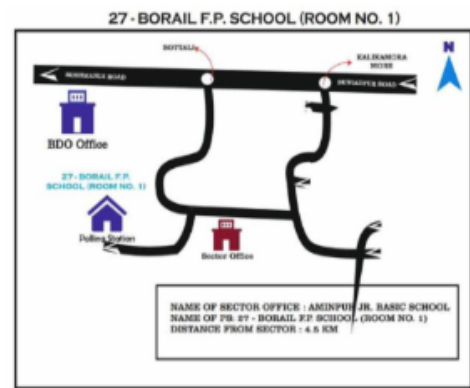

Key MAP View