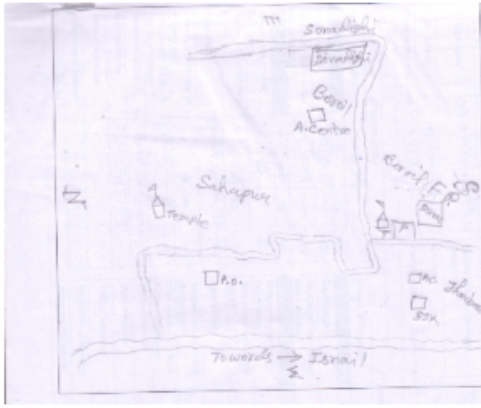

Nazri Naksha