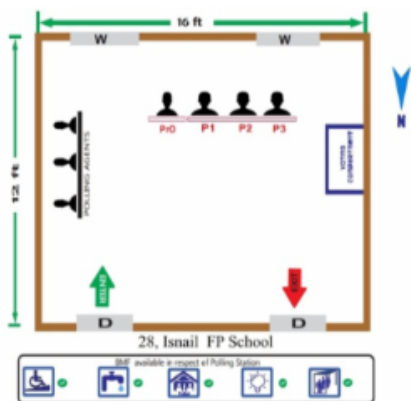

নির্বাচক নিবন্ধন আধিকারিকের স্বাক্ষর

Nazri Naksha

Google Map View

Polling Station Building Front View

Polling Station Front View

Cad View

Key MAP View

1 নাম : ফরিদা বেগম স্বামীর নাম: মজিবুর রহমান বাড়ির নং : n0042 বয়স : 49 লিঙ্গ : মহিলা	BWL2182608 ফটো উপলব্ধ	2 নাম : জসনায়ারা খাতুন স্বামীর নাম: মজিবুর রহমান বাড়ির নং : n0012 বয়স : 59 লিঙ্গ : মহিলা	WB/06/033/525146 ফটো উপলব্ধ	3 নাম : রেহেনা খাতুন স্বামীর নাম: মিনারুল ইসলাম বাড়ির নং : n0013 বয়স : 33 লিঙ্গ : মহিলা	RDT1182872 ফটো উপলব্ধ
4 নাম : আবদুল রব্ব পিতার নাম: কুরবান আলি বাড়ির নং : 025 বয়স : 23 লিঙ্গ : পুরুষ	RDT2390532 ফটো উপলব্ধ	5 নাম : বাণেশ্বর খাতুন স্বামীর নাম: মোজাফর আলী বাড়ির নং : এন0030 বয়স : 33 লিঙ্গ : মহিলা	RDT1895671 ফটো উপলব্ধ	6 নাম : মঞ্জুরা খাতুন স্বামীর নাম: ছলেমান মিঞা বাড়ির নং : n0040 বয়স : 51 লিঙ্গ : মহিলা	RDT2101509 ফটো উপলব্ধ
7 নাম : ফেরিজা খাতুন স্বামীর নাম: পজিরদ্দিন মিঞা বাড়ির নং : n0003 বয়স : 66 লিঙ্গ : মহিলা	WB/06/033/525343 ফটো উপলব্ধ	8 নাম : মশিউর রহমান পিতার নাম: ভুতু মিঞা বাড়ির নং : n0014 বয়স : 71 লিঙ্গ : পুরুষ	WB/06/033/525084 ফটো উপলব্ধ	9 নাম : এনামুল হক পিতার নাম: মশিউর রহমান বাড়ির নং : n0014 বয়স : 33 লিঙ্গ : পুরুষ	RDT1182633 ফটো উপলব্ধ
10 নাম : মনসুরা বেগম স্বামীর নাম: গোফার আব্দুল বাড়ির নং : n0030 বয়স : 60 লিঙ্গ : মহিলা	RDT1964915 ফটো উপলব্ধ	11 নাম : সার্জিনা খাতুন স্বামীর নাম: মহম্মদ আজিজ বাড়ির নং : এন0033 বয়স : 28 লিঙ্গ : মহিলা	RDT1895630 ফটো উপলব্ধ	12 নাম : অরজিত রায় পিতার নাম: অলেন রায় বাড়ির নং : এন0288 বয়স : 23 লিঙ্গ : পুরুষ	RDT2222610 ফটো উপলব্ধ
13 নাম : ছানোয়ারা খাতুন স্বামীর নাম: মশিউর রহমান বাড়ির নং : n0014 বয়স : 63 লিঙ্গ : মহিলা	WB/06/033/525108 ফটো উপলব্ধ	14 নাম : সাহানা জ পারভীন বানু স্বামীর নাম: সাজ্জাদ হোসেন বাড়ির নং : n0288 বয়স : 33 লিঙ্গ : মহিলা	RDT1297837 ফটো উপলব্ধ	15 নাম : মিজানুর রহমান পিতার নাম: আব্দুল সাত্তার বাড়ির নং : n0027 বয়স : 31 লিঙ্গ : পুরুষ	RDT1264167 ফটো উপলব্ধ
16 নাম : ফিরোজ ইনতাজুল হক মায়ের নাম: ফেরিজা খাতুন বাড়ির নং : n0003 বয়স : 37 লিঙ্গ : পুরুষ	BWL2701712 ফটো উপলব্ধ	17 নাম : মজিবুর রহমান পিতার নাম: ভুতু মিঞা বাড়ির নং : n0012 বয়স : 60 লিঙ্গ : পুরুষ	RDT2488245 ফটো উপলব্ধ	18 নাম : মিনারুল ইসলাম পিতার নাম: এসানদ্দিন মিঞা বাড়ির নং : n0013 বয়স : 47 লিঙ্গ : পুরুষ	BWL1386549 ফটো উপলব্ধ
19 নাম : মজিবুর রহমান পিতার নাম: আকিমদ্দিন মিঞা বাড়ির নং : n0042 বয়স : 60 লিঙ্গ : পুরুষ	RDT2389245 ফটো উপলব্ধ	20 নাম : সাজেদার আলী পিতার নাম: আমিরুদ্দিন মিয়া বাড়ির নং : n0037 বয়স : 33 লিঙ্গ : পুরুষ	RDT1107309 ফটো উপলব্ধ	21 নাম : মজিবুরা খাতুন স্বামীর নাম: এসানদ্দিন মিঞা বাড়ির নং : n0013 বয়স : 66 লিঙ্গ : মহিলা	WB/06/033/525110 ফটো উপলব্ধ
22 নাম : সরিফুল ইসলাম পিতার নাম: এসানদ্দিন মিঞা বাড়ির নং : n0013 বয়স : 36 লিঙ্গ : পুরুষ	RDT1182641 ফটো উপলব্ধ	23 নাম : জাহাঙ্গীর আলাম পিতার নাম: মশিউর রহমান বাড়ির নং : n0014 বয়স : 33 লিঙ্গ : পুরুষ	RDT1182674 ফটো উপলব্ধ	24 নাম : মকলেসুর রহমান পিতার নাম: লাল মোহম্মদ বাড়ির নং : n0021 বয়স : 34 লিঙ্গ : পুরুষ	RDT1107457 ফটো উপলব্ধ
25 নাম : মেহেদি হাসান পিতার নাম: হাপিজার রহমান বাড়ির নং : n0043 বয়স : 24 লিঙ্গ : পুরুষ	RDT2145373 ফটো উপলব্ধ	26 নাম : হুমায়ুন কবির পিতার নাম: মজিবুর রহমান বাড়ির নং : n0012 বয়স : 35 লিঙ্গ : পুরুষ	RDT1107440 ফটো উপলব্ধ	27 নাম : সালফা বেগম স্বামীর নাম: মকতারুল ইসলাম বাড়ির নং : n0021 বয়স : 33 লিঙ্গ : মহিলা	RDT1107192 ফটো উপলব্ধ
28 নাম : দুলাল হাসান পিতার নাম: হামিদুর রহমান বাড়ির নং : এন0045 বয়স : 25 লিঙ্গ : পুরুষ	RDT1897321 ফটো উপলব্ধ	29 নাম : সেলিম হক পিতার নাম: মসতাক আলি বাড়ির নং : এন0039 বয়স : 22 লিঙ্গ : পুরুষ	RDT2342343 ফটো উপলব্ধ	30 নাম : সামিন ইসলাম পিতার নাম: সাহিদুর রহমান বাড়ির নং : N0025 বয়স : 28 লিঙ্গ : পুরুষ	RDT2143550 ফটো উপলব্ধ