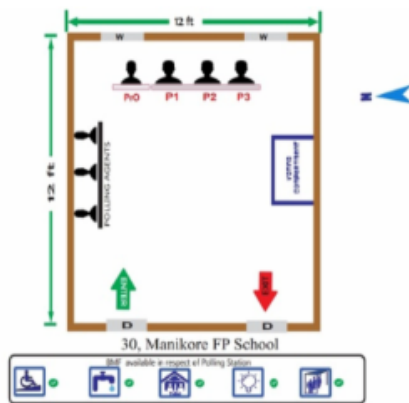

নির্বাচক নিবন্ধন আধিকারিকের স্বাক্ষর

Nazri Naksha

Google Map View

Polling Station Building Front View

Polling Station Front View

Cad View

Key MAP View

1 নাম : সীতা উরাও স্বামীর নাম: ধীরেন উরাও বাড়ির নং : n0134 বয়স : 60 লিঙ্গ : মহিলা	BWL1399591 ফটো উপলব্ধ	2 নাম : মালতি উরাও স্বামীর নাম: সতীশ উরাও বাড়ির নং : n0132 বয়স : 74 লিঙ্গ : মহিলা	BWL1371103 ফটো উপলব্ধ	3 নাম : দীনেশ উরাও পিতার নাম: সুনিল উরাও বাড়ির নং : n0136 বয়স : 35 লিঙ্গ : পুরুষ	RDT1108091 ফটো উপলব্ধ
4 নাম : বীরেন উরাও পিতার নাম: সতীশ উরাও বাড়ির নং : n0135 বয়স : 62 লিঙ্গ : পুরুষ	WB/06/033/528511 ফটো উপলব্ধ	5 নাম : চৈত্ৰ উরাও পিতার নাম: সতীশ উরাও বাড়ির নং : n0133 বয়স : 59 লিঙ্গ : পুরুষ	WB/06/033/528802 ফটো উপলব্ধ	6 নাম : সুনীল উরাও পিতার নাম: সুকরা উরাও বাড়ির নং : n0136 বয়স : 69 লিঙ্গ : পুরুষ	WB/06/033/528813 ফটো উপলব্ধ
7 নাম : বীরেন উরাও পিতার নাম: সতীশ উরাও বাড়ির নং : n0134 বয়স : 66 লিঙ্গ : পুরুষ	WB/06/033/528805 ফটো উপলব্ধ	8 নাম : আরতি উরাও স্বামীর নাম: চৈত্ৰ উরাও বাড়ির নং : n0133 বয়স : 55 লিঙ্গ : মহিলা	WB/06/033/528803 ফটো উপলব্ধ	9 নাম : প্রসেনজিৎ উরাও পিতার নাম: চৈত্ৰ উরাও বাড়ির নং : n0133 বয়স : 30 লিঙ্গ : পুরুষ	RDT1637081 ফটো উপলব্ধ
10 নাম : বিশ্বনাথ উরাও পিতার নাম: সুনিল উরাও বাড়ির নং : n0136 বয়স : 33 লিঙ্গ : পুরুষ	RDT1108083 ফটো উপলব্ধ	11 নাম : আরতি উরাও স্বামীর নাম: সুনীল উরাও বাড়ির নং : n0136 বয়স : 61 লিঙ্গ : মহিলা	WB/06/033/528814 ফটো উপলব্ধ	12 নাম : পুষনী উরাও স্বামীর নাম: বীরেন উরাও বাড়ির নং : n0134 বয়স : 63 লিঙ্গ : মহিলা	WB/06/033/528675 ফটো উপলব্ধ
13 নাম : পৌতম উরাও পিতার নাম: বীরেন উরাও বাড়ির নং : 0136 বয়স : 27 লিঙ্গ : পুরুষ	RDT1731744 ফটো উপলব্ধ	14 নাম : সনজিৎ উরাও পিতার নাম: চৈত্ৰ উরাও বাড়ির নং : N0133 বয়স : 26 লিঙ্গ : পুরুষ	RDT1850650 ফটো উপলব্ধ	15 নাম : সুকো উরাও স্বামীর নাম: বীরেন উরাও বাড়ির নং : n0135 বয়স : 57 লিঙ্গ : মহিলা	WB/06/033/528676 ফটো উপলব্ধ
16 নাম : বিভাস ওরাও পিতার নাম: বীরেন ওরাও বাড়ির নং : 0134 বয়স : 27 লিঙ্গ : পুরুষ	RDT1731777 ফটো উপলব্ধ	17 নাম : দাসিয়া কর্মকার পিতার নাম: প্রসন্ন কর্মকার বাড়ির নং : n0140 বয়স : 58 লিঙ্গ : মহিলা	WB/06/033/528807 ফটো উপলব্ধ	18 নাম : বিকাশ কর্মকার পিতার নাম: বিণ্ড কর্মকার বাড়ির নং : n0139 বয়স : 42 লিঙ্গ : পুরুষ	BWL2453033 ফটো উপলব্ধ
19 নাম : শ্যামল কর্মকার মায়ের নাম: মোম কর্মকার বাড়ির নং : এন0142 বয়স : 26 লিঙ্গ : পুরুষ	RDT1904481 ফটো উপলব্ধ	20 নাম : জংল কর্মকার পিতার নাম: ভুবন কর্মকার বাড়ির নং : n0145 বয়স : 59 লিঙ্গ : পুরুষ	WB/06/033/528206 ফটো উপলব্ধ	21 নাম : পলাশ কর্মকার পিতার নাম: রুপনারায়ন কর্মকার বাড়ির নং : n0137 বয়স : 44 লিঙ্গ : পুরুষ	BWL2183317 ফটো উপলব্ধ
22 নাম : নমিতা কর্মকার স্বামীর নাম: বিকাশ কর্মকার বাড়ির নং : n0258 বয়স : 38 লিঙ্গ : মহিলা	RDT1183458 ফটো উপলব্ধ	23 নাম : মামুনি কর্মকার স্বামীর নাম: বালিপদ কর্মকার বাড়ির নং : N0151 বয়স : 44 লিঙ্গ : মহিলা	RDT1850668 ফটো উপলব্ধ	24 নাম : ভাদোয়া কর্মকার পিতার নাম: সুরেন কর্মকার বাড়ির নং : n0144 বয়স : 59 লিঙ্গ : পুরুষ	WB/06/033/528804 ফটো উপলব্ধ
25 নাম : চৈতালী কর্মকার পিতার নাম: হরিপদ কর্মকার বাড়ির নং : 0150 বয়স : 27 লিঙ্গ : মহিলা	RDT1731926 ফটো উপলব্ধ	26 নাম : শিখা কর্মকার পিতার নাম: হরিপদ কর্মকার বাড়ির নং : n0150 বয়স : 24 লিঙ্গ : মহিলা	RDT2151082 ফটো উপলব্ধ	27 নাম : সারতি কর্মকার স্বামীর নাম: প্রসন্ন কর্মকার বাড়ির নং : n0140 বয়স : 79 লিঙ্গ : মহিলা	WB/06/033/528100 ফটো উপলব্ধ
28 নাম : রামেশ্বরী কর্মকার স্বামীর নাম: রামকৃষ্ণ কর্মকার বাড়ির নং : n0150 বয়স : 77 লিঙ্গ : মহিলা	WB/06/033/528815 ফটো উপলব্ধ	29 নাম : ঝালতি কর্মকার স্বামীর নাম: সহন কর্মকার বাড়ির নং : n0138 বয়স : 50 লিঙ্গ : মহিলা	BWL1371194 ফটো উপলব্ধ	30 নাম : দিবানী কর্মকার স্বামীর নাম: পলাশ কর্মকার বাড়ির নং : n0137 বয়স : 36 লিঙ্গ : মহিলা	RDT1265032 ফটো উপলব্ধ