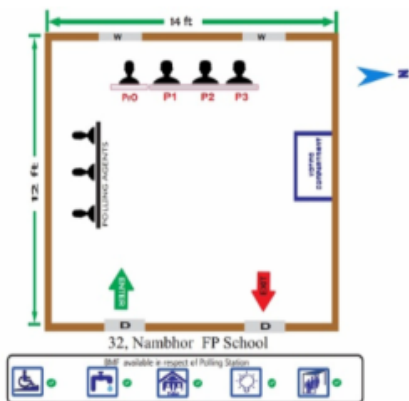

নির্বাচক নিবন্ধন আধিকারিকের স্বাক্ষর

Nazri Naksha

Google Map View

Polling Station Building Front View

Polling Station Front View

Cad View

Key MAP View

1 নাম : তালু চড়ে স্বামীর নাম: সিমন হেমরম বাড়ির নং : n0077 বয়স : 42 লিঙ্গ : মহিলা	RJJ0804021 ফটো উপলব্ধ	2 নাম : কবিতা ওরাও স্বামীর নাম: পরিমল ওরাও বাড়ির নং : n0161 বয়স : 29 লিঙ্গ : মহিলা	RDT1637768 ফটো উপলব্ধ	3 নাম : জগদাত্রী ওরাও স্বামীর নাম: পলাশ ওরাও বাড়ির নং : এন0161 বয়স : 28 লিঙ্গ : মহিলা	RDT2242188 ফটো উপলব্ধ
4 নাম : সুদন মাজী মায়ের নাম: মাইনো মূর্মু বাড়ির নং : এন0165 বয়স : 25 লিঙ্গ : পুরুষ	RDT1927375 ফটো উপলব্ধ	5 নাম : বরণ ওরাও পিতার নাম: শুকদেব ওরাও বাড়ির নং : এন0161 বয়স : 28 লিঙ্গ : পুরুষ	RDT2239952 ফটো উপলব্ধ	6 নাম : জ্যোতি সরকার স্বামীর নাম: চন্দন সরকার বাড়ির নং : n0165 বয়স : 28 লিঙ্গ : মহিলা	RDT2155471 ফটো উপলব্ধ
7 নাম : পলাশ ওরাও পিতার নাম: শুকদেব ওরাও বাড়ির নং : এন0161 বয়স : 28 লিঙ্গ : পুরুষ	RDT2240414 ফটো উপলব্ধ	8 নাম : সোনামুনি ওরাও স্বামীর নাম: অরুণ ওরাও বাড়ির নং : এন0161 বয়স : 24 লিঙ্গ : মহিলা	RDT2240471 ফটো উপলব্ধ	9 নাম : বিউটি ওরাও পিতার নাম: রমেশ ওরাও বাড়ির নং : এন0165 বয়স : 26 লিঙ্গ : মহিলা	RDT1928183 ফটো উপলব্ধ
10 নাম : তরুন ওরাও পিতার নাম: শুকদেব ওরাও বাড়ির নং : n0161 বয়স : 28 লিঙ্গ : পুরুষ	RDT1706407 ফটো উপলব্ধ	11 নাম : আরতী ওরাও স্বামীর নাম: শুকদেব ওরাও বাড়ির নং : n0162 বয়স : 47 লিঙ্গ : মহিলা	WB/05/041/579680 ফটো উপলব্ধ	12 নাম : শুকদেব ওরাও পিতার নাম: শুক ওরাও বাড়ির নং : n0161 বয়স : 53 লিঙ্গ : পুরুষ	WB/05/041/579679 ফটো উপলব্ধ
13 নাম : অনিল ওরাও পিতার নাম: মাংরা ওরাও বাড়ির নং : n0161 বয়স : 36 লিঙ্গ : পুরুষ	RDT1265768 ফটো উপলব্ধ	14 নাম : অরুন ওরাও পিতার নাম: শুকদেব ওরাও বাড়ির নং : n0161 বয়স : 37 লিঙ্গ : পুরুষ	RDT1183599 ফটো উপলব্ধ	15 নাম : মিনতি সরেন স্বামীর নাম: বাবলু মূর্মু বাড়ির নং : এন0161 বয়স : 31 লিঙ্গ : মহিলা	RDT1378728 ফটো উপলব্ধ
16 নাম : পরিমল ওরাও পিতার নাম: অজিন্দর ওরাও বাড়ির নং : n0161 বয়স : 31 লিঙ্গ : পুরুষ	RDT1265842 ফটো উপলব্ধ	17 নাম : রমেশ ওরাও পিতার নাম: শ্যামা ওরাও বাড়ির নং : n0165 বয়স : 54 লিঙ্গ : পুরুষ	RDT1170562 ফটো উপলব্ধ	18 নাম : রাহুল ওরাও পিতার নাম: রমেশ ওরাও বাড়ির নং : এন000 বয়স : 23 লিঙ্গ : পুরুষ	RDT2401115 ফটো উপলব্ধ
19 নাম : বাসুদেব ওরাও পিতার নাম: শুকু ওরাও বাড়ির নং : n0163 বয়স : 49 লিঙ্গ : পুরুষ	WB/05/041/579683 ফটো উপলব্ধ	20 নাম : কম্পনা ওরাও স্বামীর নাম: অনিল ওরাও বাড়ির নং : n0161 বয়স : 33 লিঙ্গ : মহিলা	RDT1706357 ফটো উপলব্ধ	21 নাম : তাপস ওরাও পিতার নাম: শুকদেব ওরাও বাড়ির নং : এন0161 বয়স : 20 লিঙ্গ : পুরুষ	RDT2413516 ফটো উপলব্ধ
22 নাম : অরুন কুমার রায় পিতার নাম: সর্বেশ্বর রায় বাড়ির নং : n0142 বয়স : 71 লিঙ্গ : পুরুষ	WB/06/033/564344 ফটো উপলব্ধ	23 নাম : চন্দন কুমার রায় পিতার নাম: অরুন কুমার রায় বাড়ির নং : n0142 বয়স : 36 লিঙ্গ : পুরুষ	RDT0960393 ফটো উপলব্ধ	24 নাম : পুষ্পরানী রায় স্বামীর নাম: অরুন রায় বাড়ির নং : n0142 বয়স : 54 লিঙ্গ : মহিলা	RDT2461945 ফটো উপলব্ধ
25 নাম : রেভা রায় স্বামীর নাম: তপন কুমার রায় বাড়ির নং : n0142 বয়স : 30 লিঙ্গ : মহিলা	RDT1486059 ফটো উপলব্ধ	26 নাম : অরবিন্দ রায় পিতার নাম: অরুন কুমার রায় বাড়ির নং : n0142 বয়স : 37 লিঙ্গ : পুরুষ	RDT1108224 ফটো উপলব্ধ	27 নাম : বাহা কিস্কু স্বামীর নাম: সঞ্জীব মূর্মু বাড়ির নং : n0215 বয়স : 28 লিঙ্গ : মহিলা	RDT1787597 ফটো উপলব্ধ
28 নাম : সুমি মাজী স্বামীর নাম: সুকল টুডু বাড়ির নং : n0068 বয়স : 35 লিঙ্গ : মহিলা	RDT1378694 ফটো উপলব্ধ	29 নাম : বিশ্বজিৎ কিস্কু পিতার নাম: হরিদাস কিস্কু বাড়ির নং : এন0011 বয়স : 22 লিঙ্গ : পুরুষ	RDT2375814 ফটো উপলব্ধ	30 নাম : জয়ন্তী কিস্কু পিতার নাম: কালিদাস কিস্কু বাড়ির নং : এন00120 বয়স : 26 লিঙ্গ : মহিলা	RDT2302511 ফটো উপলব্ধ