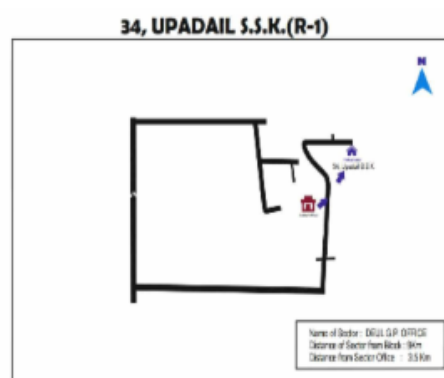

নির্বাচক নিবন্ধন আধিকারিকের স্বাক্ষর

Nazri Naksha

Google Map View

Polling Station Building Front View

Polling Station Front View

Cad View

Key MAP View

1 নাম : বৃথিরন নেছা স্বামীর নাম: সহরাব আলী বাড়ির নং : n0117 বয়স : 50 লিঙ্গ : মহিলা	RDT1966928 ফটো উপলব্ধ	2 নাম : আসরাফুল আলম পিতার নাম: আব্দুল ছামাদ বাড়ির নং : n0120 বয়স : 33 লিঙ্গ : পুরুষ	RDT1184258 ফটো উপলব্ধ	3 নাম : উত্তম সরকার পিতার নাম: উশিল সরকার বাড়ির নং : n0069 বয়স : 29 লিঙ্গ : পুরুষ	RDT1638188 ফটো উপলব্ধ
4 নাম : তোফাজ্জল হোসেন পিতার নাম: সফিরুদ্দীন আহমেদ বাড়ির নং : n0077 বয়স : 58 লিঙ্গ : পুরুষ	RDT1966993 ফটো উপলব্ধ	5 নাম : মহবুল ইসলাম পিতার নাম: আব্দুল খালেক বাড়ির নং : n0074 বয়স : 37 লিঙ্গ : পুরুষ	BWL2703494 ফটো উপলব্ধ	6 নাম : আসরাফুল রহমান পিতার নাম: সিরাজুদ্দীন আহমাদ বাড়ির নং : n0148 বয়স : 49 লিঙ্গ : পুরুষ	RDT2114270 ফটো উপলব্ধ
7 নাম : তাহের বক্স পিতার নাম: সফিরুদ্দীন আহমেদ বাড়ির নং : n0077 বয়স : 58 লিঙ্গ : পুরুষ	RDT2114064 ফটো উপলব্ধ	8 নাম : মামুন রাজ পিতার নাম: সহিদুর রহমান বাড়ির নং : এন0115 বয়স : 21 লিঙ্গ : পুরুষ	RDT2336477 ফটো উপলব্ধ	9 নাম : রেবেকা খান স্বামীর নাম: আজহার আলী বাড়ির নং : এন0133 বয়স : 33 লিঙ্গ : মহিলা	BWL2461556 ফটো উপলব্ধ
10 নাম : আশিয়া খাতুন স্বামীর নাম: আসরাফ আলী বাড়ির নং : এন0120 বয়স : 42 লিঙ্গ : মহিলা	RDT2303501 ফটো উপলব্ধ	11 নাম : আবদুস সালাম পিতার নাম: সহিদুর রহমান বাড়ির নং : এন0120 বয়স : 40 লিঙ্গ : পুরুষ	WB/06/033/552097 ফটো উপলব্ধ	12 নাম : জিহুর রহমান পিতার নাম: আব্দুল মাজিদ বাড়ির নং : এন0161 বয়স : 25 লিঙ্গ : পুরুষ	RDT1895051 ফটো উপলব্ধ
13 নাম : আবদুল মালেক পিতার নাম: সমির মিয়া বাড়ির নং : n0099 বয়স : 59 লিঙ্গ : পুরুষ	WB/06/033/552191 ফটো উপলব্ধ	14 নাম : আকতারুল ইসলাম পিতার নাম: আবদুল মালেক বাড়ির নং : n0100 বয়স : 36 লিঙ্গ : পুরুষ	RDT1009570 ফটো উপলব্ধ	15 নাম : সাইনা আকতার পিতার নাম: আব্দুল সামাদ বাড়ির নং : এন0120 বয়স : 26 লিঙ্গ : পুরুষ	RDT1895549 ফটো উপলব্ধ
16 নাম : মারজিনা খাতুন স্বামীর নাম: সাইনা আকতার বাড়ির নং : উপাদৈল বয়স : 24 লিঙ্গ : মহিলা	RDT2384337 ফটো উপলব্ধ	17 নাম : মুনজুরা খাতুন স্বামীর নাম: সহিদুর রহমান বাড়ির নং : n0115 বয়স : 39 লিঙ্গ : মহিলা	BWL2643609 ফটো উপলব্ধ	18 নাম : আব্দুল ছামাত পিতার নাম: সহিদুর রহমান বাড়ির নং : n0120 বয়স : 53 লিঙ্গ : পুরুষ	RDT1967017 ফটো উপলব্ধ
19 নাম : কাবির খাতুন স্বামীর নাম: তাহের বক্স বাড়ির নং : n0077 বয়স : 53 লিঙ্গ : মহিলা	RDT2112324 ফটো উপলব্ধ	20 নাম : রিমা সবনম পিতার নাম: অনোয়ার হোসেন বাড়ির নং : এন0148 বয়স : 22 লিঙ্গ : মহিলা	RDT2297638 ফটো উপলব্ধ	21 নাম : রাব্বি হুসেইন পিতার নাম: মোজাম্মেল হক বাড়ির নং : উপাদৈল বয়স : 31 লিঙ্গ : পুরুষ	RDT2383370 ফটো উপলব্ধ
22 নাম : ফরিদা হুসেইন স্বামীর নাম: মনিরুল হক বাড়ির নং : এন0073 বয়স : 43 লিঙ্গ : মহিলা	RDT1895796 ফটো উপলব্ধ	23 নাম : অমরসানি আহমেদ পিতার নাম: আব্দুল মাজিত বাড়ির নং : n0161 বয়স : 30 লিঙ্গ : পুরুষ	RDT1379213 ফটো উপলব্ধ	24 নাম : আশীক রানা পিতার নাম: নজিমুদ্দীন মিঞা বাড়ির নং : n0167 বয়স : 24 লিঙ্গ : পুরুষ	RDT2160372 ফটো উপলব্ধ
25 নাম : বিলকিস বেগম স্বামীর নাম: লাল মহম্মদ বাড়ির নং : n0162 বয়স : 43 লিঙ্গ : মহিলা	BWL2461762 ফটো উপলব্ধ	26 নাম : মনিরুল ইসলাম মায়ের নাম: নুরজাহান বেওয়া বাড়ির নং : n0151 বয়স : 37 লিঙ্গ : পুরুষ	RDT1108802 ফটো উপলব্ধ	27 নাম : উশিল সরকার পিতার নাম: উমেশ সরকার বাড়ির নং : n0069 বয়স : 57 লিঙ্গ : পুরুষ	RDT1966936 ফটো উপলব্ধ
28 নাম : জামিরুল হক পিতার নাম: জাকির হোসেন বাড়ির নং : n0175 বয়স : 41 লিঙ্গ : পুরুষ	BWL2461721 ফটো উপলব্ধ	29 নাম : দিলকুবা পিতার নাম: জাকির হোসেন বাড়ির নং : n0175 বয়স : 38 লিঙ্গ : মহিলা	BWL2577526 ফটো উপলব্ধ	30 নাম : নুরজাহান বেওয়া স্বামীর নাম: সালেক আহম্মাদ বাড়ির নং : n0151 বয়স : 61 লিঙ্গ : মহিলা	WB/06/033/552164 ফটো উপলব্ধ