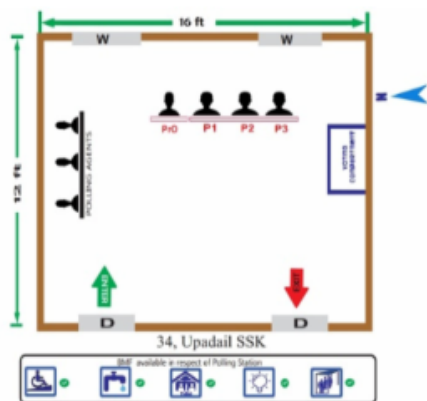

নির্বাচক নিবন্ধন আধিকারিকের স্বাক্ষর

Nazri Naksha

Google Map View

Polling Station Building Front View

Polling Station Front View

Cad View

Key MAP View

1 নাম : বৃথিরন নেছা স্বামীর নাম: সহরাব আলী বাড়ির নং : n0117 বয়স : 50 লিঙ্গ : মহিলা	RDT1966928 ফটো উপলব্ধ	2 নাম : আসরাফুল আলম পিতার নাম: আব্দুল ছামাদ বাড়ির নং : n0120 বয়স : 33 লিঙ্গ : পুরুষ	RDT1184258 ফটো উপলব্ধ	3 নাম : উত্তম সরকার পিতার নাম: উশিল সরকার বাড়ির নং : n0069 বয়স : 29 লিঙ্গ : পুরুষ	RDT1638188 ফটো উপলব্ধ
4 নাম : তোফাজ্জল হোসেন পিতার নাম: সফিরুদ্দীন আহমেদ বাড়ির নং : n0077 বয়স : 58 লিঙ্গ : পুরুষ	RDT1966993 ফটো উপলব্ধ	5 নাম : মহবুল ইসলাম পিতার নাম: আব্দুল খালেক বাড়ির নং : n0074 বয়স : 37 লিঙ্গ : পুরুষ	BWL2703494 ফটো উপলব্ধ	6 নাম : আসরাফুল রহমান পিতার নাম: সিরাজুদ্দীন আহমাদ বাড়ির নং : n0148 বয়স : 49 লিঙ্গ : পুরুষ	RDT2114270 ফটো উপলব্ধ
7 নাম : তাহের বক্স পিতার নাম: সফিরুদ্দীন আহমেদ বাড়ির নং : n0077 বয়স : 58 লিঙ্গ : পুরুষ	RDT2114064 ফটো উপলব্ধ	8 নাম : মামুন রাজ পিতার নাম: সহিদুর রহমান বাড়ির নং : এন0115 বয়স : 21 লিঙ্গ : পুরুষ	RDT2336477 ফটো উপলব্ধ	9 নাম : রেবেকা খান স্বামীর নাম: আজহার আলী বাড়ির নং : এন0133 বয়স : 33 লিঙ্গ : মহিলা	BWL2461556 ফটো উপলব্ধ
10 নাম : আশিয়া খাতুন স্বামীর নাম: আসরাফ আলী বাড়ির নং : এন0120 বয়স : 42 লিঙ্গ : মহিলা	RDT2303501 ফটো উপলব্ধ	11 নাম : আবদুস সালাম পিতার নাম: সহিদুর রহমান বাড়ির নং : এন0120 বয়স : 40 লিঙ্গ : পুরুষ	WB/06/033/552097 ফটো উপলব্ধ	12 নাম : জিহুর রহমান পিতার নাম: আব্দুল মাজিদ বাড়ির নং : এন0161 বয়স : 25 লিঙ্গ : পুরুষ	RDT1895051 ফটো উপলব্ধ
13 নাম : আবদুল মালেক পিতার নাম: সমির মিয়া বাড়ির নং : n0099 বয়স : 59 লিঙ্গ : পুরুষ	WB/06/033/552191 ফটো উপলব্ধ	14 নাম : আকতারুল ইসলাম পিতার নাম: আবদুল মালেক বাড়ির নং : n0100 বয়স : 36 লিঙ্গ : পুরুষ	RDT1009570 ফটো উপলব্ধ	15 নাম : সাইনা আকতার পিতার নাম: আব্দুল সামাদ বাড়ির নং : এন0120 বয়স : 26 লিঙ্গ : পুরুষ	RDT1895549 ফটো উপলব্ধ
16 নাম : মারজিনা খাতুন স্বামীর নাম: সাইনা আকতার বাড়ির নং : উপাদৈল বয়স : 24 লিঙ্গ : মহিলা	RDT2384337 ফটো উপলব্ধ	17 নাম : মুনজুরা খাতুন স্বামীর নাম: সহিদুর রহমান বাড়ির নং : n0115 বয়স : 39 লিঙ্গ : মহিলা	BWL2643609 ফটো উপলব্ধ	18 নাম : আব্দুল ছামাত পিতার নাম: সহিদুর রহমান বাড়ির নং : n0120 বয়স : 53 লিঙ্গ : পুরুষ	RDT1967017 ফটো উপলব্ধ
19 নাম : কাবির খাতুন স্বামীর নাম: তাহের বক্স বাড়ির নং : n0077 বয়স : 53 লিঙ্গ : মহিলা	RDT2112324 ফটো উপলব্ধ	20 নাম : রিমা সবনম পিতার নাম: অনোয়ার হোসেন বাড়ির নং : এন0148 বয়স : 22 লিঙ্গ : মহিলা	RDT2297638 ফটো উপলব্ধ	21 নাম : রাব্বি হুসেইন পিতার নাম: মোজাম্মেল হক বাড়ির নং : উপাদৈল বয়স : 31 লিঙ্গ : পুরুষ	RDT2383370 ফটো উপলব্ধ
22 নাম : ফরিদা হুসেইন স্বামীর নাম: মনিরুল হক বাড়ির নং : এন0073 বয়স : 43 লিঙ্গ : মহিলা	RDT1895796 ফটো উপলব্ধ	23 নাম : অমরসানি আহমেদ পিতার নাম: আব্দুল মাজিত বাড়ির নং : n0161 বয়স : 30 লিঙ্গ : পুরুষ	RDT1379213 ফটো উপলব্ধ	24 নাম : আশীক রানা পিতার নাম: নজিমুদ্দীন মিঞা বাড়ির নং : n0167 বয়স : 24 লিঙ্গ : পুরুষ	RDT2160372 ফটো উপলব্ধ
25 নাম : বিলকিস বেগম স্বামীর নাম: লাল মহম্মদ বাড়ির নং : n0162 বয়স : 43 লিঙ্গ : মহিলা	BWL2461762 ফটো উপলব্ধ	26 নাম : মনিরুল ইসলাম মায়ের নাম: নুরজাহান বেওয়া বাড়ির নং : n0151 বয়স : 37 লিঙ্গ : পুরুষ	RDT1108802 ফটো উপলব্ধ	27 নাম : উশিল সরকার পিতার নাম: উমেশ সরকার বাড়ির নং : n0069 বয়স : 57 লিঙ্গ : পুরুষ	RDT1966936 ফটো উপলব্ধ
28 নাম : জামিরুল হক পিতার নাম: জাকির হোসেন বাড়ির নং : n0175 বয়স : 41 লিঙ্গ : পুরুষ	BWL2461721 ফটো উপলব্ধ	29 নাম : দিলকুবা পিতার নাম: জাকির হোসেন বাড়ির নং : n0175 বয়স : 38 লিঙ্গ : মহিলা	BWL2577526 ফটো উপলব্ধ	30 নাম : নুরজাহান বেওয়া স্বামীর নাম: সালেক আহম্মাদ বাড়ির নং : n0151 বয়স : 61 লিঙ্গ : মহিলা	WB/06/033/552164 ফটো উপলব্ধ