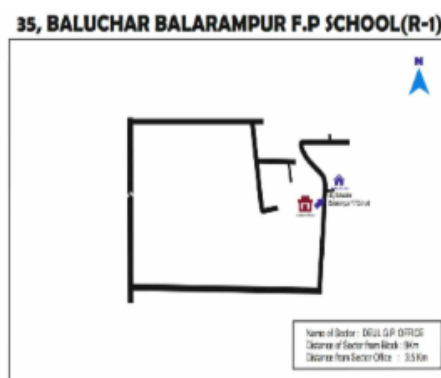

Key MAP View