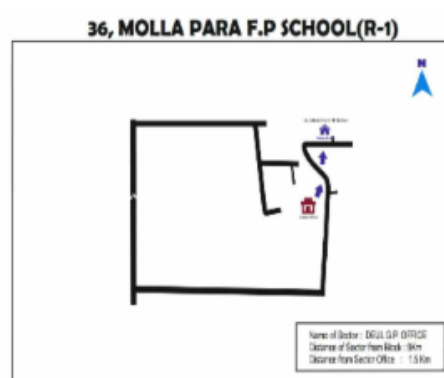

Key MAP View