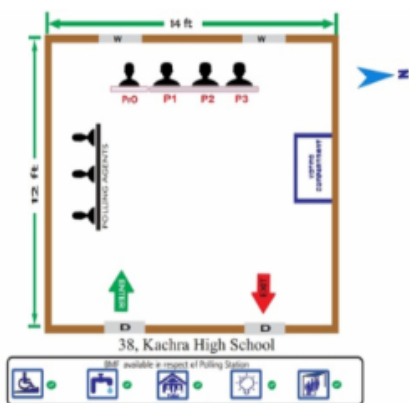

নির্বাচক নিবন্ধন আধিকারিকের স্বাক্ষর

Nazri Naksha

Google Map View

Polling Station Building Front View

Polling Station Front View

Cad View

Key MAP View

1 নাম : পার্বতী সরকার স্বামীর নাম: ধীমান সরকার বাড়ির নং : এন000 বয়স : 40 লিঙ্গ : মহিলা	BWL2680015 ফটো উপলব্ধ	2 নাম : মণ্ডি ভগৎ পিতার নাম: হিরালাল ভগৎ বাড়ির নং : n0072 বয়স : 32 লিঙ্গ : পুরুষ	RDT1381268 ফটো উপলব্ধ	3 নাম : বেওয়া ঘোরো স্বামীর নাম: বদী বাড়ির নং : n0110 বয়স : 86 লিঙ্গ : মহিলা	WB/06/033/582355 ফটো উপলব্ধ
4 নাম : ভগৎ পুষ্পা স্বামীর নাম: হীরা বাড়ির নং : n0072 বয়স : 54 লিঙ্গ : মহিলা	WB/06/033/582787 ফটো উপলব্ধ	5 নাম : ভগৎ হীরা পিতার নাম: হরঙ্গী বাড়ির নং : n0072 বয়স : 58 লিঙ্গ : পুরুষ	WB/06/033/582187 ফটো উপলব্ধ	6 নাম : সন্তোষ ভগত পিতার নাম: হীরালাল ভগত বাড়ির নং : n0072 বয়স : 35 লিঙ্গ : পুরুষ	RDT1011535 ফটো উপলব্ধ
7 নাম : মমতা দেবর্শমা (সরকার) স্বামীর নাম: অসীম সরকার বাড়ির নং : n0327 বয়স : 32 লিঙ্গ : মহিলা	RDT1846880 ফটো উপলব্ধ	8 নাম : ভাইতু কর্মকার পিতার নাম: ডুবরু কর্মকার বাড়ির নং : n0024 বয়স : 61 লিঙ্গ : পুরুষ	WB/06/033/582104 ফটো উপলব্ধ	9 নাম : রাকেশ কর্মকার পিতার নাম: রবি কর্মকার বাড়ির নং : n0100 বয়স : 33 লিঙ্গ : পুরুষ	RDT1268416 ফটো উপলব্ধ
10 নাম : কমল কর্মকার পিতার নাম: নিরঞ্জন কর্মকার বাড়ির নং : n0250 বয়স : 49 লিঙ্গ : পুরুষ	RDT1968973 ফটো উপলব্ধ	11 নাম : মামনি কর্মকার স্বামীর নাম: কমল কর্মকার বাড়ির নং : n0249 বয়স : 37 লিঙ্গ : মহিলা	RDT1011873 ফটো উপলব্ধ	12 নাম : শুভা কর্মকার পিতার নাম: রবি কর্মকার বাড়ির নং : n0100 বয়স : 32 লিঙ্গ : মহিলা	RDT1268630 ফটো উপলব্ধ
13 নাম : দীপা কর্মকার পিতার নাম: অর্জুন কর্মকার বাড়ির নং : এন0100 বয়স : 23 লিঙ্গ : মহিলা	RDT2212579 ফটো উপলব্ধ	14 নাম : ইলিপ কর্মকার স্বামীর নাম: রবি কর্মকার বাড়ির নং : n0100 বয়স : 55 লিঙ্গ : মহিলা	WB/06/033/582667 ফটো উপলব্ধ	15 নাম : বিপুল কর্মকার পিতার নাম: কৃষ্ণ কর্মকার বাড়ির নং : n0023 বয়স : 27 লিঙ্গ : পুরুষ	RDT1788207 ফটো উপলব্ধ
16 নাম : পূর্ণিমা কর্মকার পিতার নাম: ভাইতু কর্মকার বাড়ির নং : n0258 বয়স : 28 লিঙ্গ : মহিলা	RDT1721182 ফটো উপলব্ধ	17 নাম : চুমকী কর্মকার স্বামীর নাম: কান্দু কর্মকার বাড়ির নং : n0021 বয়স : 66 লিঙ্গ : মহিলা	WB/06/033/582565 ফটো উপলব্ধ	18 নাম : আরতী সরকার স্বামীর নাম: সুনিল সরকার বাড়ির নং : n0023 বয়স : 34 লিঙ্গ : মহিলা	RDT1381391 ফটো উপলব্ধ
19 নাম : চৈতু কর্মকার পিতার নাম: ডুবরু কর্মকার বাড়ির নং : n0025 বয়স : 66 লিঙ্গ : পুরুষ	WB/06/033/582768 ফটো উপলব্ধ	20 নাম : লক্ষী কর্মকার স্বামীর নাম: কৃষ্ণ কর্মকার বাড়ির নং : n0023 বয়স : 58 লিঙ্গ : মহিলা	RDT1110360 ফটো উপলব্ধ	21 নাম : ভক্ত কর্মকার পিতার নাম: ভাইতু কর্মকার বাড়ির নং : n0024 বয়স : 34 লিঙ্গ : পুরুষ	RDT1011378 ফটো উপলব্ধ
22 নাম : জলেশ্বরী কর্মকার স্বামীর নাম: পটু কর্মকার বাড়ির নং : n0022 বয়স : 58 লিঙ্গ : মহিলা	BWL1131754 ফটো উপলব্ধ	23 নাম : অসিত কর্মকার পিতার নাম: নিরঞ্জন কর্মকার বাড়ির নং : এন0084 বয়স : 52 লিঙ্গ : পুরুষ	WB/06/033/591928 ফটো উপলব্ধ	24 নাম : জয়ন্তী কর্মকার স্বামীর নাম: উত্তম কর্মকার বাড়ির নং : n0022 বয়স : 34 লিঙ্গ : মহিলা	RDT1268572 ফটো উপলব্ধ
25 নাম : মুক্তা কর্মকার স্বামীর নাম: অসিত কর্মকার বাড়ির নং : এন0084 বয়স : 39 লিঙ্গ : মহিলা	BWL2648210 ফটো উপলব্ধ	26 নাম : বিকাশ কর্মকার পিতার নাম: দাসু কর্মকার বাড়ির নং : n0100 বয়স : 47 লিঙ্গ : পুরুষ	BWL1387588 ফটো উপলব্ধ	27 নাম : মুনু কর্মকার স্বামীর নাম: ভাইতু কর্মকার বাড়ির নং : n0024 বয়স : 52 লিঙ্গ : মহিলা	WB/06/033/582237 ফটো উপলব্ধ
28 নাম : উত্তম কর্মকার পিতার নাম: পটুরাম কর্মকার বাড়ির নং : n0022 বয়স : 40 লিঙ্গ : পুরুষ	RDT0961219 ফটো উপলব্ধ	29 নাম : লেবু সাহা স্বামীর নাম: অধীর সাহা বাড়ির নং : 0147 বয়স : 46 লিঙ্গ : মহিলা	RDT1487776 ফটো উপলব্ধ	30 নাম : রঞ্জন কর্মকার পিতার নাম: দাসু কর্মকার বাড়ির নং : n0100 বয়স : 45 লিঙ্গ : পুরুষ	RDT1110212 ফটো উপলব্ধ