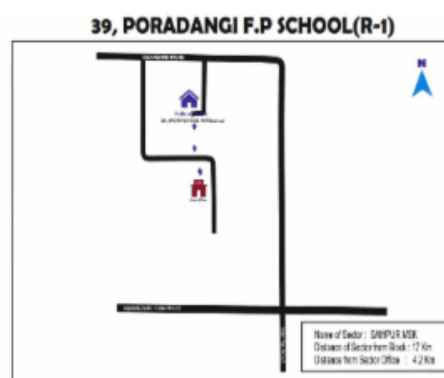

নির্বাচক নিবন্ধন আধিকারিকের স্বাক্ষর

Nazri Naksha

Google Map View

Polling Station Building Front View

Polling Station Front View

Cad View

Key MAP View

1 নাম : আঞ্জলি বেগম স্বামীর নাম : আবুল কালাম আজাদ বাড়ির নং : n0082 বয়স : মহিলা	BWL2438000 ফটো উপলব্ধ	2 নাম : রকেয়া খাতুন (বিবি) স্বামীর নাম : জাহেদুল হক বাড়ির নং : n0258 বয়স : 34 লিঙ্গ : মহিলা	RDT1381847 ফটো উপলব্ধ	3 নাম : বাসন্তী বালু দেবশর্মা (সরকার) স্বামীর নাম : বাসুদেব সরকার বাড়ির নং : n0145 বয়স : 35 লিঙ্গ : মহিলা	RDT1381896 ফটো উপলব্ধ
4 নাম : ইব্রাহিম আলী পিতার নাম : কিশোর আলী বাড়ির নং : n0088 বয়স : 33 লিঙ্গ : পুরুষ	RDT1381821 ফটো উপলব্ধ	5 নাম : সাহাদাত আলী পিতার নাম : সামাদুর আলী বাড়ির নং : এন0186 বয়স : 31 লিঙ্গ : পুরুষ	RDT2291839 ফটো উপলব্ধ	6 নাম : সারজিনা ইয়াসমিন পিতার নাম : আব্দুল কুদ্দুশ বাড়ির নং : এন0211 বয়স : 23 লিঙ্গ : মহিলা	RDT2289676 ফটো উপলব্ধ
7 নাম : খুশি কর্মকার পিতার নাম : রবীন্দ্রনাথ কর্মকার বাড়ির নং : n0083 বয়স : 27 লিঙ্গ : মহিলা	RDT1788314 ফটো উপলব্ধ	8 নাম : সঞ্জু কিস্কু পিতার নাম : বাঘরাই কিস্কু বাড়ির নং : এন0103 বয়স : 57 লিঙ্গ : পুরুষ	WB/06/033/465736 ফটো উপলব্ধ	9 নাম : জ্যোৎসনা মাউী স্বামীর নাম : সঞ্জু কিস্কু বাড়ির নং : এন0103 বয়স : 46 লিঙ্গ : মহিলা	BWL1387182 ফটো উপলব্ধ
10 নাম : আফসানা পারভিন পিতার নাম : আবদুল মজিদ বাড়ির নং : 078 বয়স : 22 লিঙ্গ : মহিলা	RDT2326494 ফটো উপলব্ধ	11 নাম : লাবলী খাতুন স্বামীর নাম : বাচ্চু আনসারি বাড়ির নং : n0231 বয়স : 24 লিঙ্গ : মহিলা	RDT2171882 ফটো উপলব্ধ	12 নাম : হুসনেয়ারা খাতুন স্বামীর নাম : আজিদুর রহমান বাড়ির নং : এন0190 বয়স : 24 লিঙ্গ : মহিলা	RDT2309102 ফটো উপলব্ধ
13 নাম : মঞ্জিল খাতুন স্বামীর নাম : এস্তাভুল হক বাড়ির নং : n0239 বয়স : 25 লিঙ্গ : মহিলা	RDT2171635 ফটো উপলব্ধ	14 নাম : কুমারী খাতুন পিতার নাম : ইসমাইল আলী বাড়ির নং : n0089 বয়স : 20 লিঙ্গ : মহিলা	RDT2170538 ফটো উপলব্ধ	15 নাম : বিষ্ণু মাউী পিতার নাম : জেঠা মাউী বাড়ির নং : n0041 বয়স : 42 লিঙ্গ : পুরুষ	BWL2578748 ফটো উপলব্ধ
16 নাম : সাজলী টুডু স্বামীর নাম : জেঠা মাউী বাড়ির নং : n0041 বয়স : 71 লিঙ্গ : মহিলা	WB/06/033/591661 ফটো উপলব্ধ	17 নাম : বানী কিস্কু স্বামীর নাম : লক্ষী রাম মাউী বাড়ির নং : এন0043 বয়স : 35 লিঙ্গ : মহিলা	RDT2338002 ফটো উপলব্ধ	18 নাম : রাণী টুডু স্বামীর নাম : সাম মুর্ঘু বাড়ির নং : n0043 বয়স : 61 লিঙ্গ : মহিলা	WB/06/033/591811 ফটো উপলব্ধ
19 নাম : যতীন দেবশর্মা পিতার নাম : সত্য দেবশর্মা বাড়ির নং : n0046 বয়স : 65 লিঙ্গ : পুরুষ	BWL2474401 ফটো উপলব্ধ	20 নাম : বিপিন দেবশর্মা পিতার নাম : যতীন দেবশর্মা বাড়ির নং : n0046 বয়স : 37 লিঙ্গ : পুরুষ	RDT1110543 ফটো উপলব্ধ	21 নাম : ভূষণ সরকার পিতার নাম : যতীন সরকার বাড়ির নং : n0046 বয়স : 40 লিঙ্গ : পুরুষ	RDT0961326 ফটো উপলব্ধ
22 নাম : সুপীবালা দেবশর্মা স্বামীর নাম : বিপ্লব দেশী বাড়ির নং : n0046 বয়স : 39 লিঙ্গ : মহিলা	RDT1012103 ফটো উপলব্ধ	23 নাম : গুনো দেবশর্মা স্বামীর নাম : ক্ষিরোদ দেশী বাড়ির নং : n0046 বয়স : 40 লিঙ্গ : মহিলা	RDT1110535 ফটো উপলব্ধ	24 নাম : সুরো দেবশর্মা স্বামীর নাম : যতীন দেবশর্মা বাড়ির নং : n0046 বয়স : 70 লিঙ্গ : মহিলা	WB/06/033/591222 ফটো উপলব্ধ
25 নাম : ক্ষিরোদ দেশী পিতার নাম : যতীন দেবশর্মা বাড়ির নং : n0046 বয়স : 41 লিঙ্গ : পুরুষ	RDT1012046 ফটো উপলব্ধ	26 নাম : মাইকেল দেবশর্মা পিতার নাম : শিতল দেবশর্মা বাড়ির নং : 0050 বয়স : 27 লিঙ্গ : পুরুষ	RDT1734466 ফটো উপলব্ধ	27 নাম : গোবরধন দেবশর্মা পিতার নাম : তাড়িয়া দেবশর্মা বাড়ির নং : n0053 বয়স : 34 লিঙ্গ : পুরুষ	RDT1788272 ফটো উপলব্ধ
28 নাম : অরবিন্দ দেবশর্মা পিতার নাম : শীতল দেবশর্মা বাড়ির নং : n0050 বয়স : 28 লিঙ্গ : পুরুষ	RDT1788264 ফটো উপলব্ধ	29 নাম : আরতি দেবশর্মা(দেশী) স্বামীর নাম : সুকুমার দেশী বাড়ির নং : 0062 বয়স : 32 লিঙ্গ : মহিলা	RDT1734276 ফটো উপলব্ধ	30 নাম : ইতা দেবশর্মা(সরকার) স্বামীর নাম : সইলেন সরকার বাড়ির নং : 0053 বয়স : 32 লিঙ্গ : মহিলা	RDT1734334 ফটো উপলব্ধ