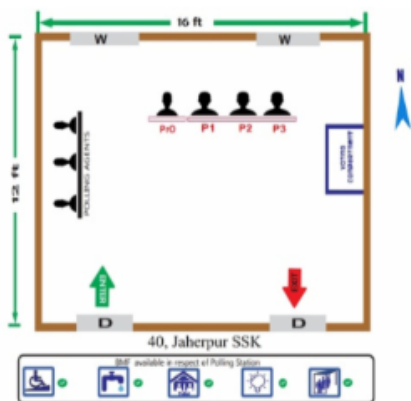

নির্বাচক নিবন্ধন আধিকারিকের স্বাক্ষর

Nazri Naksha

Google Map View

Polling Station Building Front View

Polling Station Front View

Cad View

Key MAP View

বিধানসভা নির্বাচনক্ষেত্রের নং, নাম : 37-কুশমণ্ডি
ভাগ নং, নাম : 1-রাঘবপুর