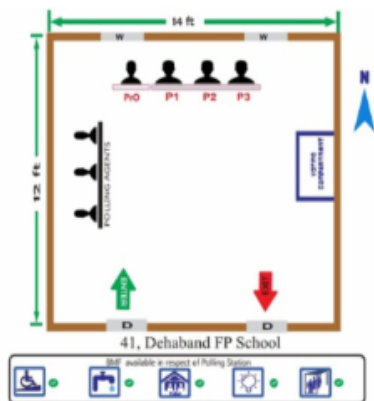

নির্বাচক নিবন্ধন আধিকারিকের স্বাক্ষর

Nazri Naksha

Google Map View

Polling Station Building Front View

Polling Station Front View

Cad View

Key MAP View

1 নাম : নিখিল দাস পিতার নাম: সুবোধ দাস বাড়ির নং : n0040 বয়স : 49 লিঙ্গ : পুরুষ	BWL1387471 ফটো উপলব্ধ	2 নাম : গুলপি বর্মন স্বামীর নাম: বিশ্বজিৎ বর্মন বাড়ির নং : 0212 বয়স : 27 লিঙ্গ : মহিলা	RDT1735174 ফটো উপলব্ধ	3 নাম : তালু টুডু পিতার নাম: মিত্রী টুডু বাড়ির নং : n0051 বয়স : 37 লিঙ্গ : পুরুষ	RDT0961482 ফটো উপলব্ধ
4 নাম : লক্ষন টুডু মায়ের নাম: ফুলমণী মাউ বাড়ির নং : n0051 বয়স : 37 লিঙ্গ : পুরুষ	RDT1111442 ফটো উপলব্ধ	5 নাম : রাজেন্দ্র শর্মা পিতার নাম: শিব কুমার শর্মা বাড়ির নং : n0204 বয়স : 39 লিঙ্গ : পুরুষ	RDT1013192 ফটো উপলব্ধ	6 নাম : সোনালী কুমারী শর্মা স্বামীর নাম: রাজেন্দ্র শর্মা বাড়ির নং : এন0034 বয়স : 27 লিঙ্গ : মহিলা	RDT2381572 ফটো উপলব্ধ
7 নাম : চন্দ্রেশ্বরী শর্মা স্বামীর নাম: রামসাগর বাড়ির নং : n0170 বয়স : 73 লিঙ্গ : মহিলা	WB/06/033/585629 ফটো উপলব্ধ	8 নাম : অশোক শর্মা পিতার নাম: রামসাগর শর্মা বাড়ির নং : n0170 বয়স : 42 লিঙ্গ : পুরুষ	BWL2472462 ফটো উপলব্ধ	9 নাম : মতি শর্মা পিতার নাম: অশোক শর্মা বাড়ির নং : এন0170 বয়স : 25 লিঙ্গ : পুরুষ	RDT2263630 ফটো উপলব্ধ
10 নাম : মধুমিতা দাস পিতার নাম: নিখিল চন্দ্র দাস বাড়ির নং : n0040 বয়স : 24 লিঙ্গ : মহিলা	RDT2175420 ফটো উপলব্ধ	11 নাম : কম্পনা সরেন স্বামীর নাম: লক্ষন টুডু বাড়ির নং : নং0051 বয়স : 35 লিঙ্গ : মহিলা	RDT2366052 ফটো উপলব্ধ	12 নাম : গুল্লা দাস স্বামীর নাম: নিখিল দাস বাড়ির নং : n0040 বয়স : 48 লিঙ্গ : মহিলা	WB/06/032/276132 ফটো উপলব্ধ
13 নাম : বাহা সরেন স্বামীর নাম: খেচুয়া মাউ বাড়ির নং : n0162 বয়স : 73 লিঙ্গ : মহিলা	BWL2472389 ফটো উপলব্ধ	14 নাম : সঞ্জু শর্মা স্বামীর নাম: অশোক শর্মা বাড়ির নং : n0170 বয়স : 36 লিঙ্গ : মহিলা	RDT1383058 ফটো উপলব্ধ	15 নাম : রামপ্রবেশ শর্মা পিতার নাম: রামসাগর শর্মা বাড়ির নং : n0170 বয়স : 44 লিঙ্গ : পুরুষ	BWL2472454 ফটো উপলব্ধ
16 নাম : প্রেমকুমার শর্মা পিতার নাম: রামসাগর শর্মা বাড়ির নং : n0170 বয়স : 51 লিঙ্গ : পুরুষ	WB/06/033/585173 ফটো উপলব্ধ	17 নাম : সুনীতা শর্মা স্বামীর নাম: হরকেশ্বর শর্মা বাড়ির নং : n0170 বয়স : 33 লিঙ্গ : মহিলা	BWL2472470 ফটো উপলব্ধ	18 নাম : বিনোদ শর্মা পিতার নাম: রামসাগর শর্মা বাড়ির নং : n0170 বয়স : 41 লিঙ্গ : পুরুষ	BWL2547123 ফটো উপলব্ধ
19 নাম : অনিতা শর্মা স্বামীর নাম: প্রেমকুমার শর্মা বাড়ির নং : n0170 বয়স : 44 লিঙ্গ : মহিলা	BWL2472447 ফটো উপলব্ধ	20 নাম : জ্যোতিষ শর্মা পিতার নাম: বিনোদ শর্মা বাড়ির নং : এন0170 বয়স : 21 লিঙ্গ : পুরুষ	RDT2339547 ফটো উপলব্ধ	21 নাম : ববি শর্মা পিতার নাম: রাম প্রবেশ শর্মা বাড়ির নং : এন0170 বয়স : 25 লিঙ্গ : মহিলা	RDT1899269 ফটো উপলব্ধ
22 নাম : দশরথ শর্মা পিতার নাম: অশোক শর্মা বাড়ির নং : এন0170 বয়স : 21 লিঙ্গ : পুরুষ	RDT2381416 ফটো উপলব্ধ	23 নাম : ফুলমণী মাউ স্বামীর নাম: মিত্রী টুডু বাড়ির নং : n0051 বয়স : 59 লিঙ্গ : মহিলা	WB/06/033/585460 ফটো উপলব্ধ	24 নাম : জয়দেব টুডু পিতার নাম: তালু টুডু বাড়ির নং : এন0051 বয়স : 20 লিঙ্গ : পুরুষ	RDT2405082 ফটো উপলব্ধ
25 নাম : অর্পেশা কর্মকার পিতার নাম: সন্দিপ কর্মকার বাড়ির নং : N0081 বয়স : 29 লিঙ্গ : মহিলা	NLW1866326 ফটো উপলব্ধ	26 নাম : সাঞ্জলী কিস্কু স্বামীর নাম: সাঞ্জলা সরেন বাড়ির নং : n0172 বয়স : 56 লিঙ্গ : মহিলা	WB/06/033/585491 ফটো উপলব্ধ	27 নাম : আশামনি হাসদা স্বামীর নাম: তালু টুডু বাড়ির নং : n0050 বয়স : 36 লিঙ্গ : মহিলা	RDT0961607 ফটো উপলব্ধ
28 নাম : তাবিনা সরেন পিতার নাম: সাঞ্জলা সরেন বাড়ির নং : n0172 বয়স : 31 লিঙ্গ : মহিলা	RDT1269729 ফটো উপলব্ধ	29 নাম : সুকুরমনি মূর্খু স্বামীর নাম: শংকর হাসদা বাড়ির নং : n0050 বয়স : 35 লিঙ্গ : মহিলা	RDT1383041 ফটো উপলব্ধ	30 নাম : দিপালী কিস্কু স্বামীর নাম: মটা সরেন বাড়ির নং : n0172 বয়স : 37 লিঙ্গ : মহিলা	RDT0961573 ফটো উপলব্ধ