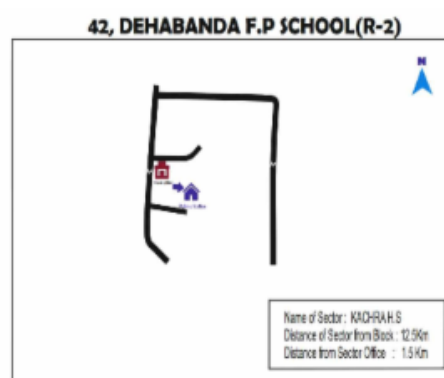

নির্বাচক নিবন্ধন আধিকারিকের স্বাক্ষর

Nazri Naksha

Google Map View

Polling Station Building Front View

Polling Station Front View

Cad View

Key MAP View

1 নাম : বিক্রম দাস পিতার নাম: বিশ্বজিৎ দাস বাড়ির নং : n0016 বয়স : 26 লিঙ্গ : পুরুষ	RDT2176568 ফটো উপলব্ধ	2 নাম : রীনা মালী স্বামীর নাম: ননী মালী বাড়ির নং : n0005 বয়স : 63 লিঙ্গ : মহিলা	RDT1987007 ফটো উপলব্ধ	3 নাম : মিনতী মালী স্বামীর নাম: ফণী মালী বাড়ির নং : n0004 বয়স : 57 লিঙ্গ : মহিলা	RDT1971902 ফটো উপলব্ধ
4 নাম : বিউটি দাস স্বামীর নাম: বিশ্বজিৎ দাস বাড়ির নং : n0016 বয়স : 43 লিঙ্গ : মহিলা	BWL2473163 ফটো উপলব্ধ	5 নাম : লব দাস পিতার নাম: বিশ্বজিৎ দাস বাড়ির নং : এন0016 বয়স : 23 লিঙ্গ : পুরুষ	RDT2217883 ফটো উপলব্ধ	6 নাম : ননী মালী পিতার নাম: নরেন বাড়ির নং : n0005 বয়স : 71 লিঙ্গ : পুরুষ	RDT1971944 ফটো উপলব্ধ
7 নাম : শুভ মালী পিতার নাম: ননী মালী বাড়ির নং : n0005 বয়স : 33 লিঙ্গ : পুরুষ	RDT1270339 ফটো উপলব্ধ	8 নাম : রাখী দাস স্বামীর নাম: মলয় কুমার দাস বাড়ির নং : n0016 বয়স : 39 লিঙ্গ : মহিলা	RDT1111764 ফটো উপলব্ধ	9 নাম : কুশ দাস পিতার নাম: বিশ্বজিৎ দাস বাড়ির নং : এন0016 বয়স : 23 লিঙ্গ : পুরুষ	RDT2217909 ফটো উপলব্ধ
10 নাম : দীপঙ্কর মালী পিতার নাম: ননী মালী বাড়ির নং : n0005 বয়স : 30 লিঙ্গ : পুরুষ	RDT1488964 ফটো উপলব্ধ	11 নাম : চুমকি মালী পিতার নাম: ননী মালী বাড়ির নং : এন0005 বয়স : 24 লিঙ্গ : মহিলা	RDT2282044 ফটো উপলব্ধ	12 নাম : মলয় কুমার দাস পিতার নাম: ভূপাল চন্দ্র দাস বাড়ির নং : n0016 বয়স : 53 লিঙ্গ : পুরুষ	RDT2372894 ফটো উপলব্ধ
13 নাম : রনি দাস পিতার নাম: মলয় কুমার দাস বাড়ির নং : এন0016 বয়স : 20 লিঙ্গ : পুরুষ	RDT2397990 ফটো উপলব্ধ	14 নাম : শেফালী সরকার (দাস) স্বামীর নাম: সিফুল দাস বাড়ির নং : n0106 বয়স : 61 লিঙ্গ : মহিলা	BWL2473114 ফটো উপলব্ধ	15 নাম : রাজ কুমার মন্ডল পিতার নাম: মনু মন্ডল বাড়ির নং : N0092 বয়স : 28 লিঙ্গ : পুরুষ	RDT1843440 ফটো উপলব্ধ
16 নাম : সোনালী মন্ডল স্বামীর নাম: বাবলু সরেন বাড়ির নং : এন0237 বয়স : 27 লিঙ্গ : মহিলা	RDT2280303 ফটো উপলব্ধ	17 নাম : টিপুরি কিকু স্বামীর নাম: বুদ্ধিরাম বেসরা বাড়ির নং : n0049 বয়স : 33 লিঙ্গ : মহিলা	RDT1843671 ফটো উপলব্ধ	18 নাম : রুমা ঘোষ স্বামীর নাম: মন্তোষ দাস বাড়ির নং : N0155 বয়স : 33 লিঙ্গ : মহিলা	RDT1843713 ফটো উপলব্ধ
19 নাম : বীণা চক্রবর্তী স্বামীর নাম: পিঙ্গল চক্রবর্তী বাড়ির নং : n0146 বয়স : 59 লিঙ্গ : মহিলা	RDT0193128 ফটো উপলব্ধ	20 নাম : হিরণ চক্রবর্তী পিতার নাম: অজিত চক্রবর্তী বাড়ির নং : n0146 বয়স : 59 লিঙ্গ : পুরুষ	WB/06/033/588004 ফটো উপলব্ধ	21 নাম : সন্দীপ চক্রবর্তী পিতার নাম: হিরন চক্রবর্তী বাড়ির নং : n0146 বয়স : 24 লিঙ্গ : পুরুষ	RDT2176881 ফটো উপলব্ধ
22 নাম : আদরি মন্ডল স্বামীর নাম: শুক্লোদন মন্ডল বাড়ির নং : এন0274 বয়স : 53 লিঙ্গ : মহিলা	RDT2400398 ফটো উপলব্ধ	23 নাম : মঞ্জু চন্দ্র(দাস) স্বামীর নাম: সত্য দাস বাড়ির নং : n0156 বয়স : 26 লিঙ্গ : মহিলা	RDT1843721 ফটো উপলব্ধ	24 নাম : পরিমল চৌধুরী মায়ের নাম: ছায়া চৌধুরী বাড়ির নং : n0084 বয়স : 36 লিঙ্গ : পুরুষ	RDT1013671 ফটো উপলব্ধ
25 নাম : শ্রীমতি চৌধুরী স্বামীর নাম: সীতারাম চৌধুরী বাড়ির নং : n0073 বয়স : 71 লিঙ্গ : মহিলা	RDT1976257 ফটো উপলব্ধ	26 নাম : বনশ্রী চৌধুরী পিতার নাম: বৈদ্যনাথ চৌধুরী বাড়ির নং : n0075 বয়স : 31 লিঙ্গ : মহিলা	RDT1383298 ফটো উপলব্ধ	27 নাম : দেবশীষ চৌধুরী মায়ের নাম: মেনকা চৌধুরী বাড়ির নং : n0075 বয়স : 34 লিঙ্গ : পুরুষ	RDT1013606 ফটো উপলব্ধ
28 নাম : মেনকা চৌধুরী স্বামীর নাম: বৈদ্যনাথ চৌধুরী বাড়ির নং : n0075 বয়স : 59 লিঙ্গ : মহিলা	BWL1140300 ফটো উপলব্ধ	29 নাম : রঞ্জিত চৌধুরী পিতার নাম: নিশী চৌধুরী বাড়ির নং : এন0023 বয়স : 25 লিঙ্গ : পুরুষ	RDT1939289 ফটো উপলব্ধ	30 নাম : সুরজ চৌধুরী পিতার নাম: লক্ষন চৌধুরী বাড়ির নং : এন0086 বয়স : 23 লিঙ্গ : পুরুষ	RDT2248409 ফটো উপলব্ধ