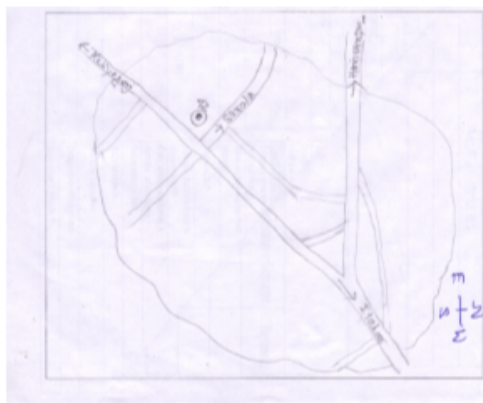

Nazri Naksha