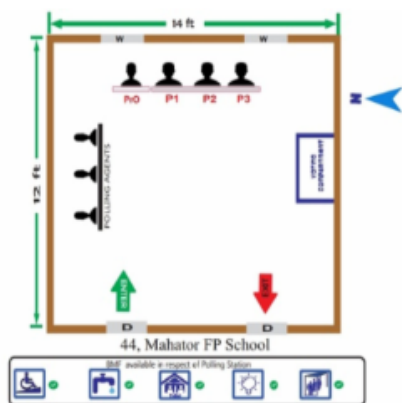

নির্বাচক নিবন্ধন আধিকারিকের স্বাক্ষর

Nazri Naksha

Google Map View

Polling Station Building Front View

Polling Station Front View

Cad View

Key MAP View

1 নাম : রেখা দেবী স্বামীর নাম: চুনচন মণ্ডল বাড়ির নং : n0132 বয়স : 41 লিঙ্গ : মহিলা	BWL2478790 ফটো উপলব্ধ	2 নাম : সাবিত্রী দেবী (মন্ডল) স্বামীর নাম: দুলাল মন্ডল বাড়ির নং : N0046 বয়স : 34 লিঙ্গ : মহিলা	RDT1844398 ফটো উপলব্ধ	3 নাম : সঞ্জিলি কিস্ক স্বামীর নাম: সঞ্জলী মূর্মু বাড়ির নং : 0125 বয়স : 30 লিঙ্গ : মহিলা	RDT1735752 ফটো উপলব্ধ
4 নাম : বাহা কিস্ক স্বামীর নাম: সুফল টুডু বাড়ির নং : n0141 বয়স : 52 লিঙ্গ : মহিলা	WB/06/033/597589 ফটো উপলব্ধ	5 নাম : কদম চৌধুরী পিতার নাম: সঞ্জিত চৌধুরী বাড়ির নং : n0124 বয়স : 24 লিঙ্গ : মহিলা	RDT2180016 ফটো উপলব্ধ	6 নাম : অর্চনা চৌধুরী স্বামীর নাম: সঞ্জিত চৌধুরী বাড়ির নং : n0145 বয়স : 45 লিঙ্গ : মহিলা	RBT1122860 ফটো উপলব্ধ
7 নাম : সঞ্জিত চৌধুরী পিতার নাম: দীনেশ চৌধুরী বাড়ির নং : n0124 বয়স : 53 লিঙ্গ : পুরুষ	WB/06/033/597150 ফটো উপলব্ধ	8 নাম : উত্তম চৌধুরী পিতার নাম: সঞ্জিত চৌধুরী বাড়ির নং : এন0124 বয়স : 20 লিঙ্গ : পুরুষ	RDT2400208 ফটো উপলব্ধ	9 নাম : ফুলমনি সরেন স্বামীর নাম: নরেশ টুডু বাড়ির নং : n0113 বয়স : 35 লিঙ্গ : মহিলা	RDT1270677 ফটো উপলব্ধ
10 নাম : ঝাদে টুডু পিতার নাম: বাবুলাল টুডু বাড়ির নং : n0108 বয়স : 55 লিঙ্গ : পুরুষ	WB/06/033/597594 ফটো উপলব্ধ	11 নাম : অঞ্জলী মার্ভি স্বামীর নাম: মিত্রী টুডু বাড়ির নং : n0108 বয়স : 52 লিঙ্গ : মহিলা	WB/06/033/597653 ফটো উপলব্ধ	12 নাম : ছানী মূর্মু স্বামীর নাম: ঝাদে টুডু বাড়ির নং : n0108 বয়স : 41 লিঙ্গ : মহিলা	RDT1014554 ফটো উপলব্ধ
Q 13 নাম : পানশরি হাঙ্গদা স্বামীর নাম: বাপী টুডু বাড়ির নং : বয়স : 35 লিঙ্গ : মহিলা	RDT1270818 ফটো উপলব্ধ	14 নাম : মিনতী কিস্ক স্বামীর নাম: মিত্রী টুডু বাড়ির নং : n0112 বয়স : 56 লিঙ্গ : মহিলা	WB/06/033/597924 ফটো উপলব্ধ	15 নাম : জসেক টুডু মায়ের নাম: পানো টুডু বাড়ির নং : n0109 বয়স : 33 লিঙ্গ : পুরুষ	RDT1788660 ফটো উপলব্ধ
16 নাম : সুন্দেরে মাউী স্বামীর নাম: রবিনাথ হেমরম বাড়ির নং : n0126 বয়স : 34 লিঙ্গ : মহিলা	RDT1384239 ফটো উপলব্ধ	Q 17 নাম : বাপি টুডু পিতার নাম: প্রধান টুডু বাড়ির নং : বয়স : 39 লিঙ্গ : পুরুষ	RDT0202093 ফটো উপলব্ধ	18 নাম : মতি হেমরম স্বামীর নাম: মনিশ্বর টুডু বাড়ির নং : n0104 বয়স : 37 লিঙ্গ : মহিলা	RDT1641760 ফটো উপলব্ধ
19 নাম : অজয় টুডু পিতার নাম: বুধিরাম টুডু বাড়ির নং : এন0104 বয়স : 22 লিঙ্গ : পুরুষ	RDT2288561 ফটো উপলব্ধ	20 নাম : মেনকা টুডু পিতার নাম: বুধিরাম টুডু বাড়ির নং : এন0104 বয়স : 26 লিঙ্গ : পুরুষ	RDT2288892 ফটো উপলব্ধ	21 নাম : সঞ্জিলা বাস্ক মায়ের নাম: ছানি টুডু বাড়ির নং : n0126 বয়স : 31 লিঙ্গ : পুরুষ	RDT1641794 ফটো উপলব্ধ
22 নাম : অনিতা সরেন স্বামীর নাম: রাজকুমার টুডু বাড়ির নং : এন0112 বয়স : 23 লিঙ্গ : মহিলা	RDT2366896 ফটো উপলব্ধ	23 নাম : আরতী মার্ভি স্বামীর নাম: বুধিরাম টুডু বাড়ির নং : n0104 বয়স : 57 লিঙ্গ : মহিলা	WB/06/033/597651 ফটো উপলব্ধ	24 নাম : নরেশ টুডু পিতার নাম: যতিন টুডু বাড়ির নং : n0113 বয়স : 50 লিঙ্গ : পুরুষ	RDT2017721 ফটো উপলব্ধ
25 নাম : মঞ্জী টুডু পিতার নাম: কবিরাজ টুডু বাড়ির নং : n0112 বয়স : 61 লিঙ্গ : পুরুষ	WB/06/033/597637 ফটো উপলব্ধ	26 নাম : কৃষ্ণা মন্ডল পিতার নাম: রিপেন মন্ডল বাড়ির নং : নং0024 বয়স : 21 লিঙ্গ : পুরুষ	RDT2347359 ফটো উপলব্ধ	27 নাম : লক্ষ্মিন্দর মন্ডল পিতার নাম: নব মন্ডল বাড়ির নং : নং0023 বয়স : 22 লিঙ্গ : পুরুষ	RDT2347268 ফটো উপলব্ধ
28 নাম : ঝুস্পা বৈশ্য পিতার নাম: দিলিপ বৈশ্য বাড়ির নং : নং006 বয়স : 21 লিঙ্গ : মহিলা	RDT2347375 ফটো উপলব্ধ	Q 29 নাম : সোনামনি হাঙ্গদা স্বামীর নাম: প্রসেনজীও টুডু বাড়ির নং : এন0106 বয়স : 21 লিঙ্গ : মহিলা	RDT2366862 ফটো উপলব্ধ	30 নাম : ছানি টুডু স্বামীর নাম: সুনীল হেমরম বাড়ির নং : n0126 বয়স : 61 লিঙ্গ : মহিলা	WB/06/033/597847 ফটো উপলব্ধ