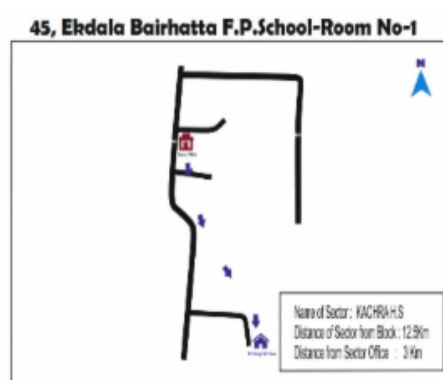

Key MAP View