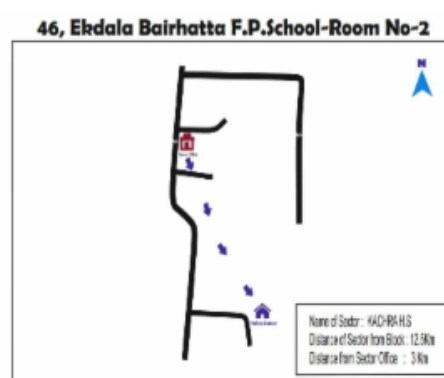

নির্বাচক নিবন্ধন আধিকারিকের স্বাক্ষর

Nazri Naksha

Google Map View

Polling Station Building Front View

Polling Station Front View

Cad View

Key MAP View

বিধানসভা নির্বাচনকেন্দ্রের নং, নাম : 37-কুশমণ্ডি  
ভাগ নং, নাম : 1-একডালা বৈরহাটা (পশ্চিম)