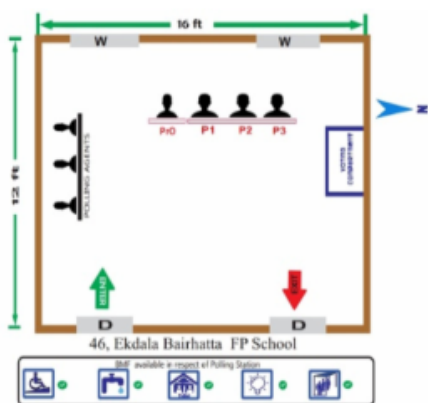

নির্বাচক নিবন্ধন আধিকারিকের স্বাক্ষর

Nazri Naksha

Google Map View

Polling Station Building Front View

Polling Station Front View

Cad View

Key MAP View

বিধানসভা নির্বাচনকেন্দ্রের নং, নাম : 37-কুশমণ্ডি  
ভাগ নং, নাম : 1-একডালা বৈরহাটা (পশ্চিম)