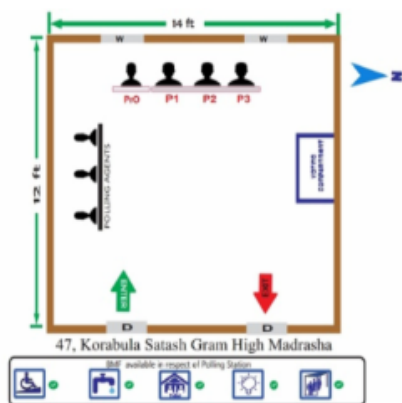

নির্বাচক নিবন্ধন আধিকারিকের স্বাক্ষর

Nazri Naksha

Google Map View

Polling Station Building Front View

Polling Station Front View

Cad View

Key MAP View

1 নাম : আসগর আলী পিতার নাম : আশিরদ্দীন বাড়ির নং : n0045 বয়স : 58 লিঙ্গ : পুরুষ	RDT2135937 ফটো উপলব্ধ	2 নাম : সানজিদা খাতুন স্বামীর নাম : আননুর হোসেন বাড়ির নং : এন0023 বয়স : 29 লিঙ্গ : মহিলা	RDT2288868 ফটো উপলব্ধ	3 নাম : মনসুর আলি পিতার নাম : রফি জুদ্দিন আহামেদ বাড়ির নং : n0017 বয়স : 47 লিঙ্গ : পুরুষ	BWL1484666 ফটো উপলব্ধ
4 নাম : মমতাজ বিবি স্বামীর নাম : ইব্রাহীম আলী বাড়ির নং : n0029 বয়স : 55 লিঙ্গ : মহিলা	RDT2137917 ফটো উপলব্ধ	5 নাম : ইব্রাহীম আলী পিতার নাম : কুসুমদ্দিন সরকার বাড়ির নং : n0029 বয়স : 60 লিঙ্গ : পুরুষ	BWL2482297 ফটো উপলব্ধ	6 নাম : গলেজা বিবি স্বামীর নাম : গোলাম মর্তজা বাড়ির নং : এন0029 বয়স : 29 লিঙ্গ : মহিলা	RDT2241917 ফটো উপলব্ধ
7 নাম : মোস্তাফা হোসেন পিতার নাম : হোসেন আলী বাড়ির নং : n0040 বয়স : 55 লিঙ্গ : পুরুষ	BWL2482479 ফটো উপলব্ধ	8 নাম : মেহেদি হাসান পিতার নাম : সরিফুল ইসলাম বাড়ির নং : জে.এল.নং 41 বয়স : 21 লিঙ্গ : পুরুষ	RDT2358216 ফটো উপলব্ধ	9 নাম : আনারুল ইসলাম পিতার নাম : রফি জুদ্দী ন আহমেদ বাড়ির নং : n0017 বয়স : 43 লিঙ্গ : পুরুষ	BWL1484476 ফটো উপলব্ধ
10 নাম : মিনারুল ইসলাম পিতার নাম : রফি জুদ্দিন আহামেদ বাড়ির নং : n0017 বয়স : 35 লিঙ্গ : পুরুষ	RDT1015551 ফটো উপলব্ধ	11 নাম : গলেয়ারজান বেগম স্বামীর নাম : মহঃ এরফান আলি বাড়ির নং : n0028 বয়স : 56 লিঙ্গ : মহিলা	BWL1485150 ফটো উপলব্ধ	12 নাম : সানসুর বিবি স্বামীর নাম : আব্দুল আলী বাড়ির নং : n0012 বয়স : 53 লিঙ্গ : মহিলা	RDT2197333 ফটো উপলব্ধ
13 নাম : জয়নব খাতুন পিতার নাম : আতিউর রহমান বাড়ির নং : n0019 বয়স : 29 লিঙ্গ : মহিলা	RDT1642123 ফটো উপলব্ধ	14 নাম : সরজন বীবী স্বামীর নাম : আনসার আলী বাড়ির নং : n0013 বয়স : 50 লিঙ্গ : মহিলা	RDT2324028 ফটো উপলব্ধ	15 নাম : মনিকুল ইসলাম পিতার নাম : সহিদুর রহমান বাড়ির নং : n0045 বয়স : 29 লিঙ্গ : পুরুষ	RDT2180057 ফটো উপলব্ধ
16 নাম : জলেখা বিবি স্বামীর নাম : ইশা বাড়ির নং : n0034 বয়স : 66 লিঙ্গ : মহিলা	RDT2501328 ফটো উপলব্ধ	17 নাম : আব্দুল আলী পিতার নাম : হারানু সরকার বাড়ির নং : n0012 বয়স : 53 লিঙ্গ : পুরুষ	RDT2021442 ফটো উপলব্ধ	18 নাম : রেজোয়ানা পারভীন পিতার নাম : আনছার আলী বাড়ির নং : এন0178 বয়স : 33 লিঙ্গ : মহিলা	RDT1674704 ফটো উপলব্ধ
19 নাম : আব্দুল সাত্তার পিতার নাম : হারানু সরকার বাড়ির নং : n0012 বয়স : 54 লিঙ্গ : পুরুষ	RDT2136950 ফটো উপলব্ধ	20 নাম : আনসার আলী পিতার নাম : তসিরদ্দিন আহমমদ বাড়ির নং : n0013 বয়স : 57 লিঙ্গ : পুরুষ	RDT2021285 ফটো উপলব্ধ	21 নাম : সহিদ আলী পিতার নাম : ছসেন আলী বাড়ির নং : n0022 বয়স : 56 লিঙ্গ : পুরুষ	RDT2021210 ফটো উপলব্ধ
22 নাম : ইলিয়াস আলি পিতার নাম : বুধ মোহাম্মদ বাড়ির নং : n0019 বয়স : 33 লিঙ্গ : পুরুষ	RDT1642974 ফটো উপলব্ধ	23 নাম : ফিরোজ কামাল পিতার নাম : এরফান আলী বাড়ির নং : n0028 বয়স : 35 লিঙ্গ : পুরুষ	RDT0961961 ফটো উপলব্ধ	24 নাম : জাহানারা বিবি স্বামীর নাম : আব্দুল সাত্তার বাড়ির নং : n0012 বয়স : 51 লিঙ্গ : মহিলা	RDT2137636 ফটো উপলব্ধ
25 নাম : মোহা আব্দুল্লাহ পিতার নাম : বুধ মোহাম্মদ বাড়ির নং : n0019 বয়স : 29 লিঙ্গ : পুরুষ	BWL2482420 ফটো উপলব্ধ	26 নাম : জমসেদ আলি পিতার নাম : ইব্রাহীম আলি বাড়ির নং : n0029 বয়স : 28 লিঙ্গ : পুরুষ	RDT1617000 ফটো উপলব্ধ	27 নাম : হামিদুর রহমান পিতার নাম : বুধ মোহাম্মদ বাড়ির নং : n0119 বয়স : 63 লিঙ্গ : পুরুষ	BWL1485077 ফটো উপলব্ধ
28 নাম : গলেজা বিবি স্বামীর নাম : বুধ মোহাম্মদ বাড়ির নং : n0019 বয়স : 50 লিঙ্গ : মহিলা	RDT2461663 ফটো উপলব্ধ	29 নাম : মারুফা বেগম স্বামীর নাম : রফিজুদ্দিন সরকার বাড়ির নং : n0017 বয়স : 29 লিঙ্গ : মহিলা	RDT2021293 ফটো উপলব্ধ	30 নাম : নাজিমা ইসলাম পিতার নাম : মঈন সরকার বাড়ির নং : n0031 বয়স : 33 লিঙ্গ : পুরুষ	RDT1187780 ফটো উপলব্ধ