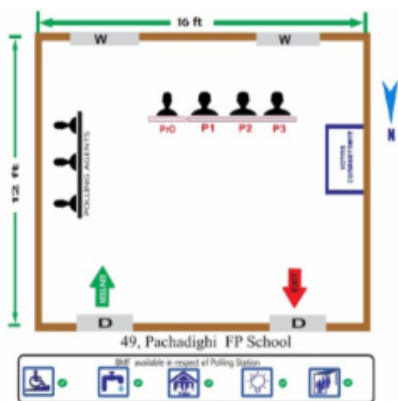

নির্বাচক নিবন্ধন আধিকারিকের স্বাক্ষর

Nazri Naksha

Google Map View

Polling Station Building Front View

Polling Station Front View

Cad View

Key MAP View

1	RDT2175834	নাম : ফিরোজ জামাল আলি পিতার নাম: কানসার আলি বাড়ির নং : n0012 বয়স : 28 লিঙ্গ : পুরুষ	ফটো উপলব্ধ	2	RDT2175875	নাম : রাজু বেনজির আলি পিতার নাম: কানসার আলি বাড়ির নং : n0012 বয়স : 27 লিঙ্গ : পুরুষ	ফটো উপলব্ধ	3	RDT2087062	নাম : জকেয়া বিবি মায়ের নাম: মালেকা C.ব.,য়া বাড়ির নং : এন0010 বয়স : 50 লিঙ্গ : মহিলা	ফটো উপলব্ধ
4	RDT2087070	নাম : জাকির আলম মায়ের নাম: জকেয়া বিবি বাড়ির নং : এন0010 বয়স : 30 লিঙ্গ : পুরুষ	ফটো উপলব্ধ	5	RDT2140325	নাম : ফেরোনা বিবি স্বামীর নাম: কানসার আলি বাড়ির নং : n0008 বয়স : 50 লিঙ্গ : মহিলা	ফটো উপলব্ধ	6	RDT2140713	নাম : কানসার আলি পিতার নাম: মহিমদ্দিন সরকার বাড়ির নং : n0008 বয়স : 52 লিঙ্গ : পুরুষ	ফটো উপলব্ধ
7	RDT1188150	নাম : সৈয়দ মস্তাক আলী পিতার নাম: কফিলদ্দিন সরকার বাড়ির নং : n0037 বয়স : 33 লিঙ্গ : পুরুষ	ফটো উপলব্ধ	8	BWL2707255	নাম : আরজিনা বিবি স্বামীর নাম: রজব আলী বাড়ির নং : n0021 বয়স : 41 লিঙ্গ : মহিলা	ফটো উপলব্ধ	9	WB/06/033/597900	নাম : রহিমা বিবি স্বামীর নাম: সেরাজুল ইসলাম বাড়ির নং : n0030 বয়স : 66 লিঙ্গ : মহিলা	ফটো উপলব্ধ
10	BWL2478584	নাম : লতিফুর রহমান পিতার নাম: মহম্মদ ইসমাইল বাড়ির নং : n0012 বয়স : 42 লিঙ্গ : পুরুষ	ফটো উপলব্ধ	11	WB/06/033/597510	নাম : খতেজা বেওয়া স্বামীর নাম: ইসমাইল মহাম্মদ বাড়ির নং : n0012 বয়স : 57 লিঙ্গ : মহিলা	ফটো উপলব্ধ	12	RDT1016328	নাম : আহেদ আলী পিতার নাম: কফিলদ্দিন সরকার বাড়ির নং : n0037 বয়স : 36 লিঙ্গ : পুরুষ	ফটো উপলব্ধ
13	RDT1016377	নাম : গুলাপজান খাতুন স্বামীর নাম: আবাইদুর রহমান বাড়ির নং : n0037 বয়স : 38 লিঙ্গ : মহিলা	ফটো উপলব্ধ	14	BWL1526193	নাম : আফুজা খাতুন স্বামীর নাম: আবুল কালাম আজাদ বাড়ির নং : এন0100 বয়স : 43 লিঙ্গ : মহিলা	ফটো উপলব্ধ	15	RDT2309854	নাম : গুলজার আলম পিতার নাম: আবাইদুর রহমান বাড়ির নং : এন0037 বয়স : 25 লিঙ্গ : পুরুষ	ফটো উপলব্ধ
16	BWL2478600	নাম : মালেকা বেওয়া স্বামীর নাম: দিল মহাম্মদ বাড়ির নং : n0010 বয়স : 76 লিঙ্গ : মহিলা	ফটো উপলব্ধ	17	RDT0217695	নাম : মোজাব্ব্বা ইসলাম পিতার নাম: জমিরদ্দিন সরকার বাড়ির নং : n0005 বয়স : 32 লিঙ্গ : পুরুষ	ফটো উপলব্ধ	18	WB/06/033/597901	নাম : অহিরন বিবি স্বামীর নাম: কফিলদ্দিন সরকার বাড়ির নং : n0037 বয়স : 66 লিঙ্গ : মহিলা	ফটো উপলব্ধ
19	WB/06/033/597755	নাম : হাকিমন বেওয়া স্বামীর নাম: রহিমদ্দিন সরকার বাড়ির নং : n0033 বয়স : 76 লিঙ্গ : মহিলা	ফটো উপলব্ধ	20	RDT1016351	নাম : রেবেকা বিবি স্বামীর নাম: মনিকুল ইসলাম বাড়ির নং : n0030 বয়স : 35 লিঙ্গ : মহিলা	ফটো উপলব্ধ	21	RDT1016344	নাম : মানিকুল ইসলাম পিতার নাম: সেরাজুল ইসলাম বাড়ির নং : n0030 বয়স : 41 লিঙ্গ : পুরুষ	ফটো উপলব্ধ
22	WB/06/033/597643	নাম : রহিমা বিবি পিতার নাম: বুধ মহাম্মদ বাড়ির নং : n0003 বয়স : 50 লিঙ্গ : মহিলা	ফটো উপলব্ধ	23	WDC2891992	নাম : পিতার নাম: বাড়ির নং : House No-0043 বয়স : 31 লিঙ্গ : পুরুষ	ফটো উপলব্ধ	24	RDT1272285	নাম : সহিনুর গারতীন স্বামীর নাম: মনিকুল ইসলাম বাড়ির নং : n0006 বয়স : 32 লিঙ্গ : মহিলা	ফটো উপলব্ধ
25	RDT1272319	নাম : ফারুক আব্দুল্লা পিতার নাম: কানসার আলি বাড়ির নং : n0008 বয়স : 32 লিঙ্গ : পুরুষ	ফটো উপলব্ধ	26	BWL2478592	নাম : সুরো বিবি স্বামীর নাম: মহিমদ্দিন সরকার বাড়ির নং : n0008 বয়স : 87 লিঙ্গ : মহিলা	ফটো উপলব্ধ	27	WB/06/033/597656	নাম : আবাইদুর রহমান পিতার নাম: কফিলদ্দিন সরকার বাড়ির নং : n0037 বয়স : 51 লিঙ্গ : পুরুষ	ফটো উপলব্ধ
28	RDT2023356	নাম : নেয়ারী বিবি স্বামীর নাম: বুধ মোল্লা বাড়ির নং : n0006 বয়স : 60 লিঙ্গ : মহিলা	ফটো উপলব্ধ	29	RDT1188119	নাম : দিলরুবা খাতুন স্বামীর নাম: মোজারুল ইসলাম বাড়ির নং : n0005 বয়স : 35 লিঙ্গ : মহিলা	ফটো উপলব্ধ	30	RDT2023372	নাম : মহচেনা বিবি স্বামীর নাম: জমিরদ্দিন আহমেদ বাড়ির নং : n0005 বয়স : 67 লিঙ্গ : মহিলা	ফটো উপলব্ধ