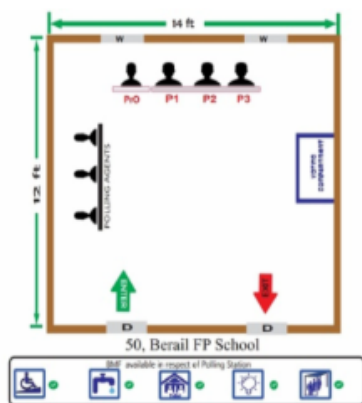

নির্বাচক নিবন্ধন আধিকারিকের স্বাক্ষর

Nazri Naksha

Google Map View

Polling Station Building Front View

Polling Station Front View

Cad View

Key MAP View

1	WB/06/033/600258	নাম : ইলিয়াস আলী পিতার নাম: মাহিরদ্দীন বাড়ির নং : n0229 বয়স : 50 লিঙ্গ : পুরুষ	ফটো উপলব্ধ	2	RDT2173755	নাম : সীমা পিতার নাম: ইলিয়াস আলী বাড়ির নং : n0229 বয়স : 26 লিঙ্গ : মহিলা	ফটো উপলব্ধ	3	RDT2173631	নাম : ফিরোজ আলম পিতার নাম: ইলিয়াস আলী বাড়ির নং : n0229 বয়স : 28 লিঙ্গ : পুরুষ	ফটো উপলব্ধ
4	RDT1737295	নাম : রাহুল ইমরান ইমরান পিতার নাম: তারাবদীন সরকার বাড়ির নং : n0251 বয়স : 27 লিঙ্গ : পুরুষ	ফটো উপলব্ধ	5	RDT1643998	নাম : মোঃ ফারুক আব্দুল পিতার নাম: আতিউর রহমান বাড়ির নং : n0232 বয়স : 28 লিঙ্গ : পুরুষ	ফটো উপলব্ধ	6	RDT2173979	নাম : সেহাঙ্গিনা সুলতান পিতার নাম: আমিনুল আলম বাড়ির নং : n0227 বয়স : 28 লিঙ্গ : পুরুষ	ফটো উপলব্ধ
7	RDT2087252	নাম : আহাসান আলী পিতার নাম: আক্রামুল হক বাড়ির নং : 0192 বয়স : 25 লিঙ্গ : পুরুষ	ফটো উপলব্ধ	8	RDT1845742	নাম : আজহার আলী পিতার নাম: লুৎফর রহমান বাড়ির নং : n0285 বয়স : 29 লিঙ্গ : পুরুষ	ফটো উপলব্ধ	9	RDT1643980	নাম : রেজওয়ান উসলাম পিতার নাম: আব্দুল জাহর বাড়ির নং : n0281 বয়স : 28 লিঙ্গ : পুরুষ	ফটো উপলব্ধ
10	RDT1789205	নাম : আবু আব্দুল ইসলাম পিতার নাম: আতিউর রহমান বাড়ির নং : n0228 বয়স : 28 লিঙ্গ : পুরুষ	ফটো উপলব্ধ	11	RDT1110683	নাম : দিগ্বী কর্মকার স্বামীর নাম: অখিল চন্দ্র রায় বাড়ির নং : n0311 বয়স : 39 লিঙ্গ : মহিলা	ফটো উপলব্ধ	12	RDT1845783	নাম : রুপসেনা খাতুন স্বামীর নাম: আলতাভ হোসেন বাড়ির নং : n0289 বয়স : 31 লিঙ্গ : মহিলা	ফটো উপলব্ধ
13	RDT1017268	নাম : ফরোদা খাতুন স্বামীর নাম: সাজ্জাত আলী বাড়ির নং : n0200 বয়স : 39 লিঙ্গ : মহিলা	ফটো উপলব্ধ	14	RDT1273051	নাম : ডেলোবালা দেবশর্মা স্বামীর নাম: অতুল দেবশর্মা বাড়ির নং : n0087 বয়স : 35 লিঙ্গ : মহিলা	ফটো উপলব্ধ	15	RDT1016930	নাম : দেবীকা দেবশর্মা পিতার নাম: বাহানু দেবশর্মা বাড়ির নং : n0074 বয়স : 35 লিঙ্গ : মহিলা	ফটো উপলব্ধ
16	WB/06/033/576021	নাম : বাহানু দেবশর্মা পিতার নাম: বাবুলাল দেবশর্মা বাড়ির নং : n0074 বয়স : 75 লিঙ্গ : পুরুষ	ফটো উপলব্ধ	17	WB/06/033/576195	নাম : পহেলা দেবশর্মা স্বামীর নাম: বাহানু দেবশর্মা বাড়ির নং : n0074 বয়স : 69 লিঙ্গ : মহিলা	ফটো উপলব্ধ	18	RDT2312577	নাম : কুপা রায় দেবশর্মা স্বামীর নাম: শান্ত দেবশর্মা বাড়ির নং : এন0087 বয়স : 28 লিঙ্গ : মহিলা	ফটো উপলব্ধ
19	WB/06/033/576200	নাম : সুপিতা সরকার স্বামীর নাম: বিনোদ সরকার বাড়ির নং : n0087 বয়স : 65 লিঙ্গ : মহিলা	ফটো উপলব্ধ	20	RDT1188614	নাম : নারদ দেবশর্মা পিতার নাম: বিনোদ দেবশর্মা বাড়ির নং : n0087 বয়স : 33 লিঙ্গ : পুরুষ	ফটো উপলব্ধ	21	BWL2546281	নাম : অতুল দেবশর্মা পিতার নাম: বিনাদ দেবশর্মা বাড়ির নং : n0087 বয়স : 39 লিঙ্গ : পুরুষ	ফটো উপলব্ধ
22	WB/06/033/576107	নাম : বিনোদ দেবশর্মা পিতার নাম: বুধা সরকার বাড়ির নং : n0087 বয়স : 68 লিঙ্গ : পুরুষ	ফটো উপলব্ধ	23	RDT1491315	নাম : মনোজ দেবশর্মা পিতার নাম: ফুলেশ দেবশর্মা বাড়ির নং : n0090 বয়স : 30 লিঙ্গ : পুরুষ	ফটো উপলব্ধ	24	RDT1491331	নাম : অঞ্জলী দেবশর্মা পিতার নাম: বিনোদ দেবশর্মা বাড়ির নং : n0087 বয়স : 30 লিঙ্গ : মহিলা	ফটো উপলব্ধ
25	WB/06/033/576421	নাম : ফুলেশ দেবশর্মা পিতার নাম: ভাতু দেবশর্মা বাড়ির নং : n0090 বয়স : 65 লিঙ্গ : পুরুষ	ফটো উপলব্ধ	26	RDT1114313	নাম : শান্ত দেবশর্মা পিতার নাম: বিনোদ দেবশর্মা বাড়ির নং : n0087 বয়স : 32 লিঙ্গ : মহিলা	ফটো উপলব্ধ	27	RDT1385962	নাম : নিরঞ্জন দেবশর্মা পিতার নাম: আনন্দ দেবশর্মা বাড়ির নং : n0137 বয়স : 35 লিঙ্গ : পুরুষ	ফটো উপলব্ধ
28	RDT1272665	নাম : বিশ্বজিৎ দেবশর্মা পিতার নাম: আনন্দ দেবশর্মা বাড়ির নং : n0137 বয়স : 32 লিঙ্গ : পুরুষ	ফটো উপলব্ধ	29	BWL2469278	নাম : গন্দালী সরকার স্বামীর নাম: ভূইচালু সরকার বাড়ির নং : n0078 বয়স : 69 লিঙ্গ : মহিলা	ফটো উপলব্ধ	30	RDT1272707	নাম : সিরাপ দেবশর্মা পিতার নাম: ভূইচালু দেবশর্মা বাড়ির নং : n0078 বয়স : 32 লিঙ্গ : পুরুষ	ফটো উপলব্ধ